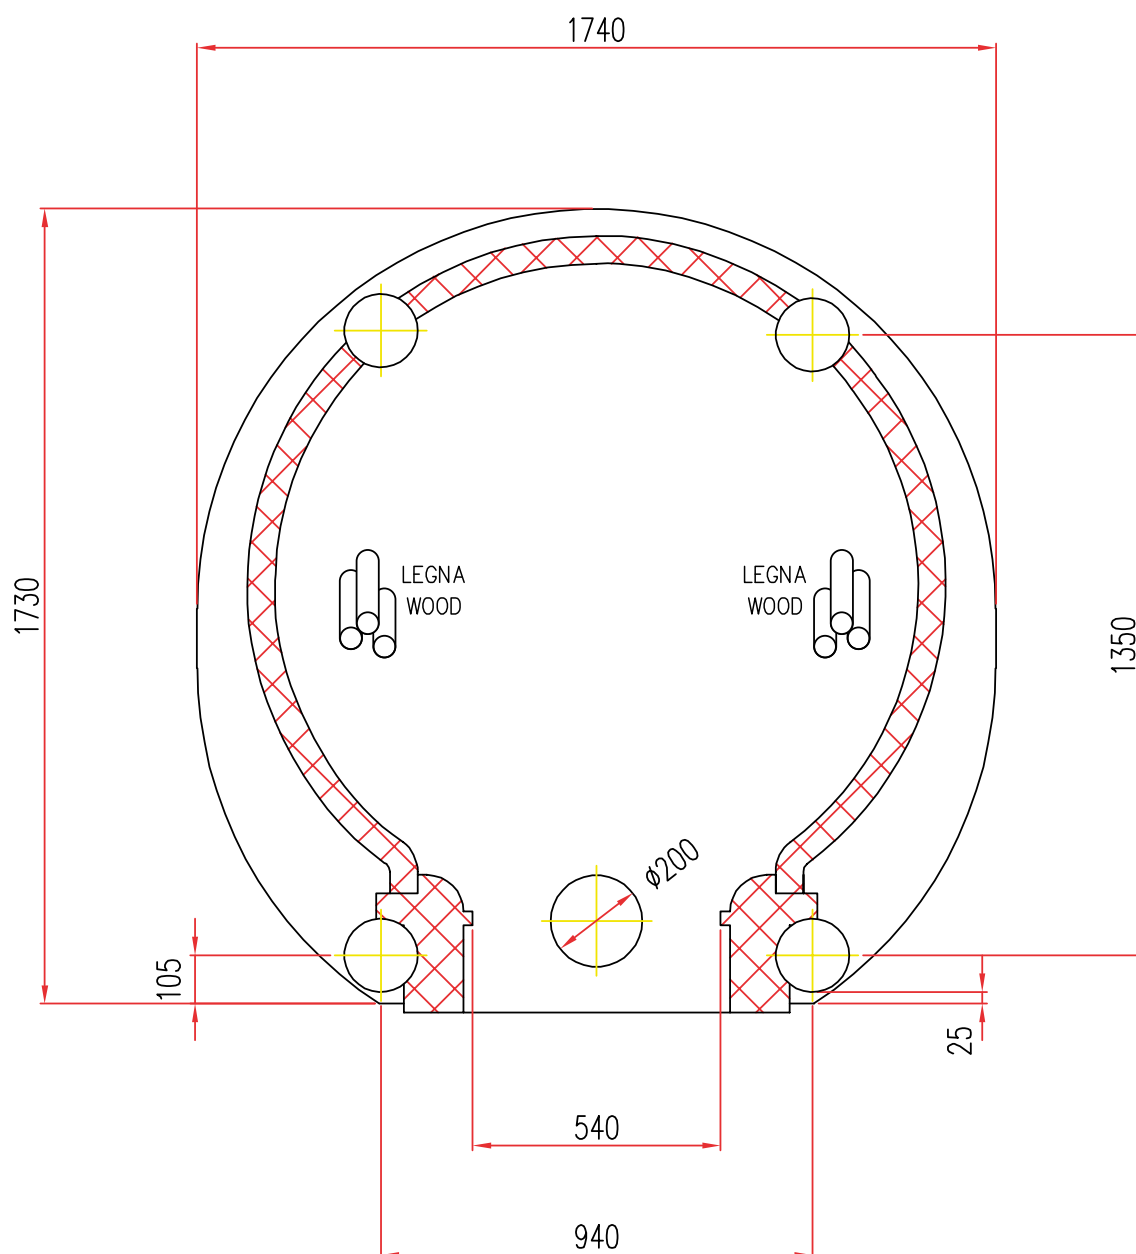

Disponibile con alimentazione
posizionata a **DESTRA** o **SINISTRA**

Mod. TL $\varnothing$ 140

Scala=1:1