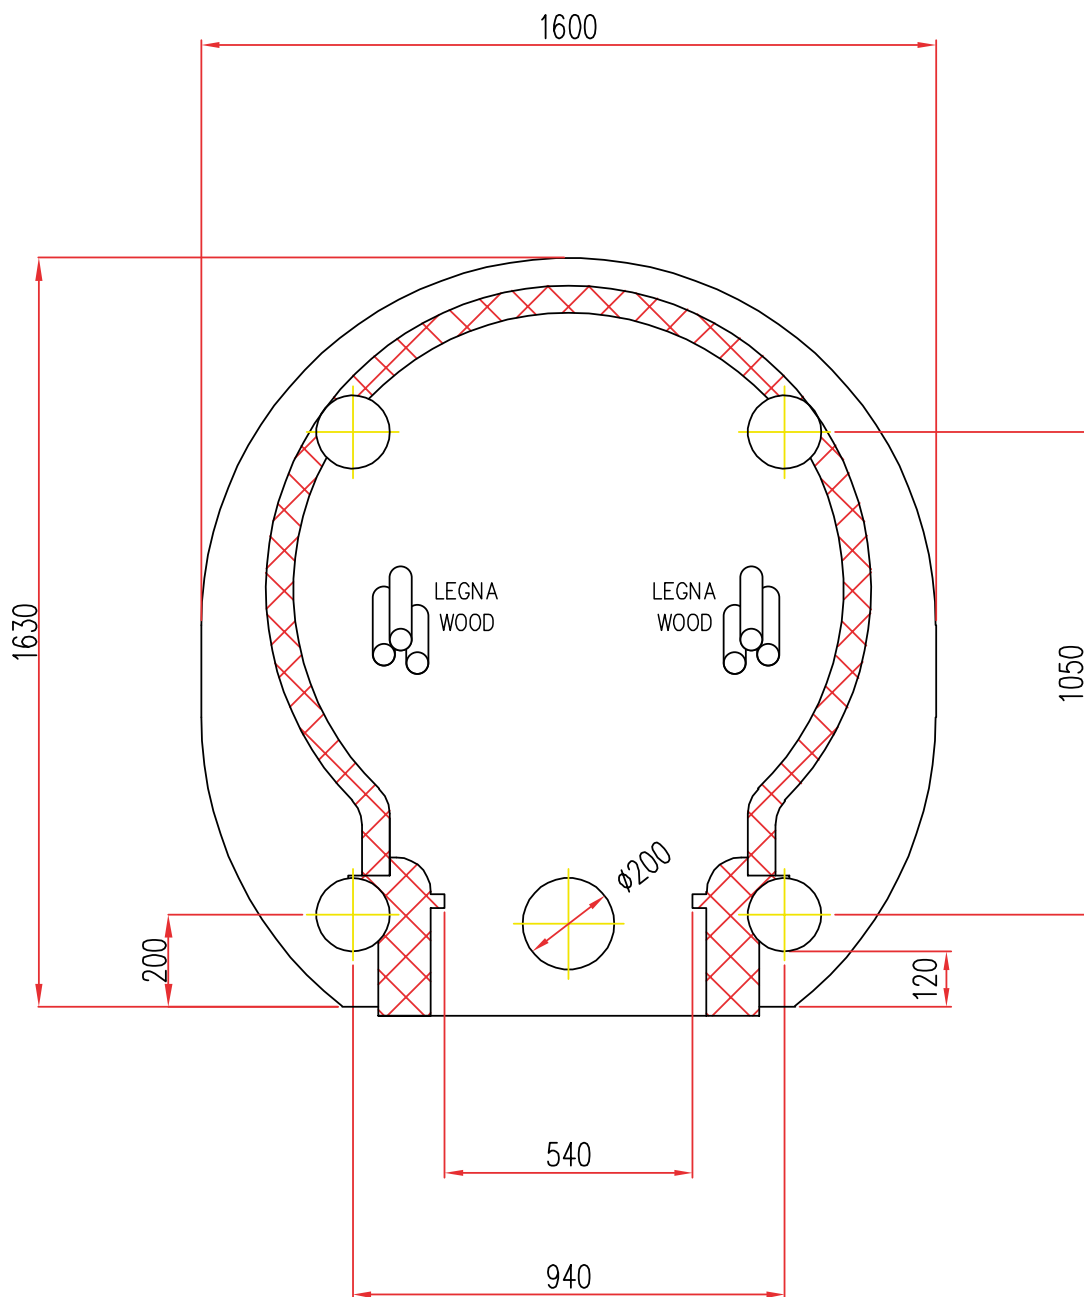

Disponibile con alimentazione
posizionata a **DESTRA** o **SINISTRA**

FORNI PREFABBRICATI
Tel. +39 059 330219-330189

Mod. TL ϕ 100

Scala=1:1

Disponibile con alimentazione
posizionata a **DESTRA** o **SINISTRA**