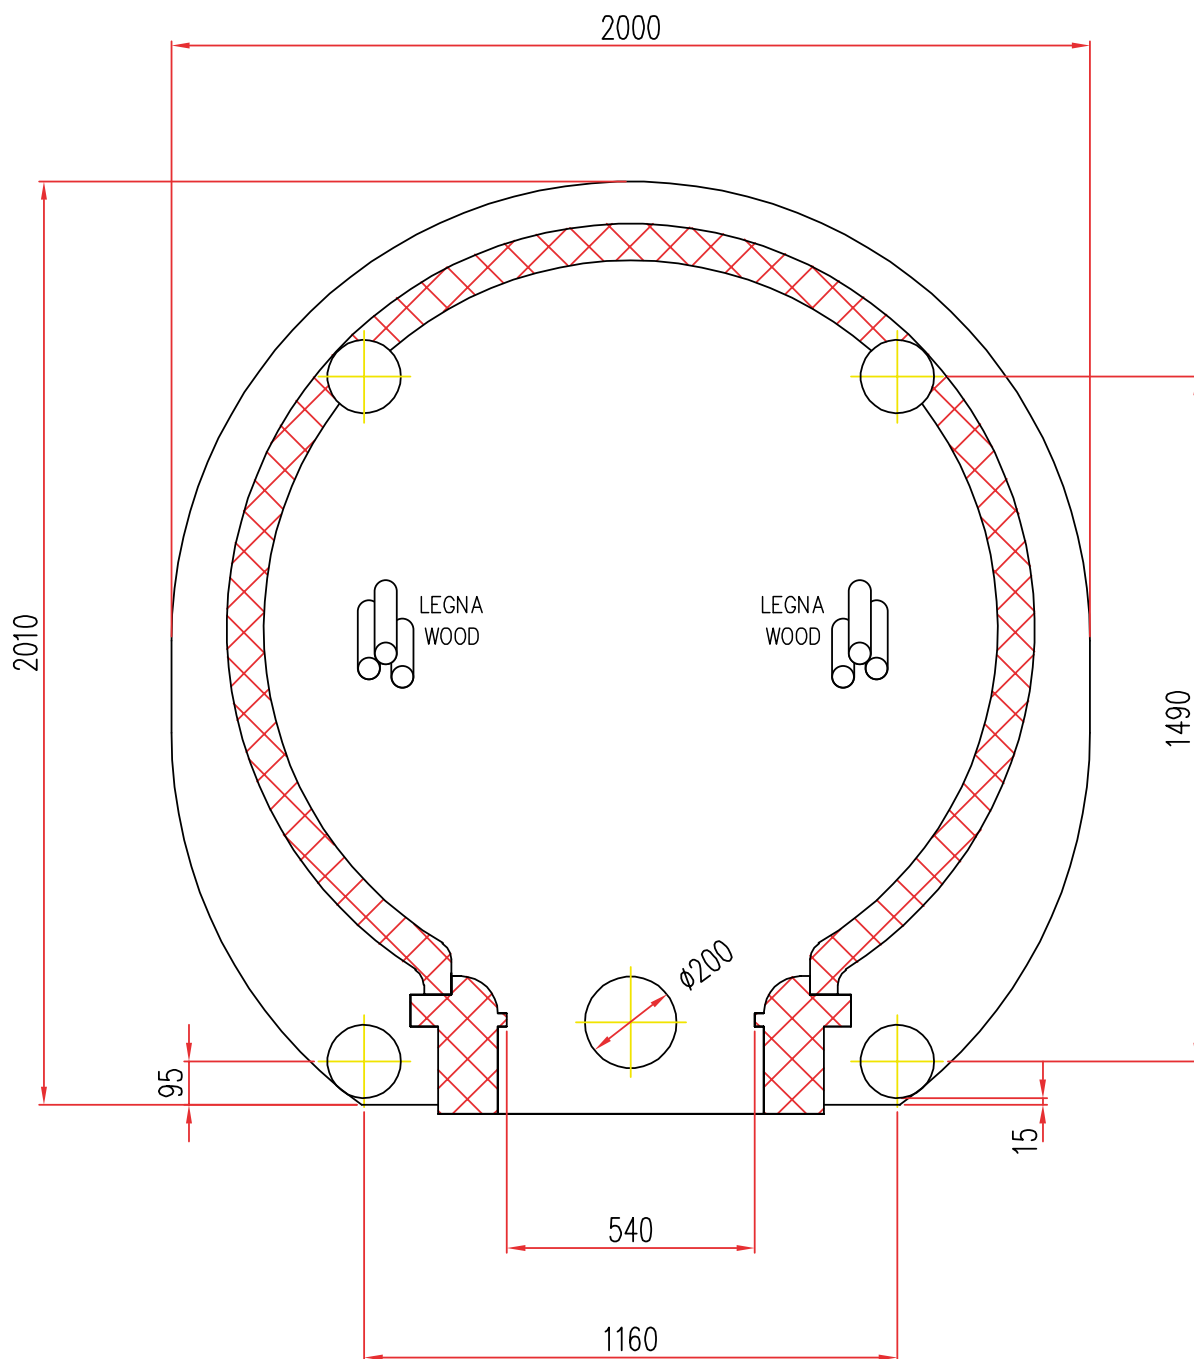

FORNI PREFABBRICATI
Tel.+39 059 330219-330189

Mod. TL \varnothing 120

Scala=1:1

Disponibile con alimentazione
posizionata a **DESTRA** o **SINISTRA**

Mod. TL \varnothing 140

Scala=1:1

Disponibile con alimentazione
posizionata a **DESTRA** o **SINISTRA**