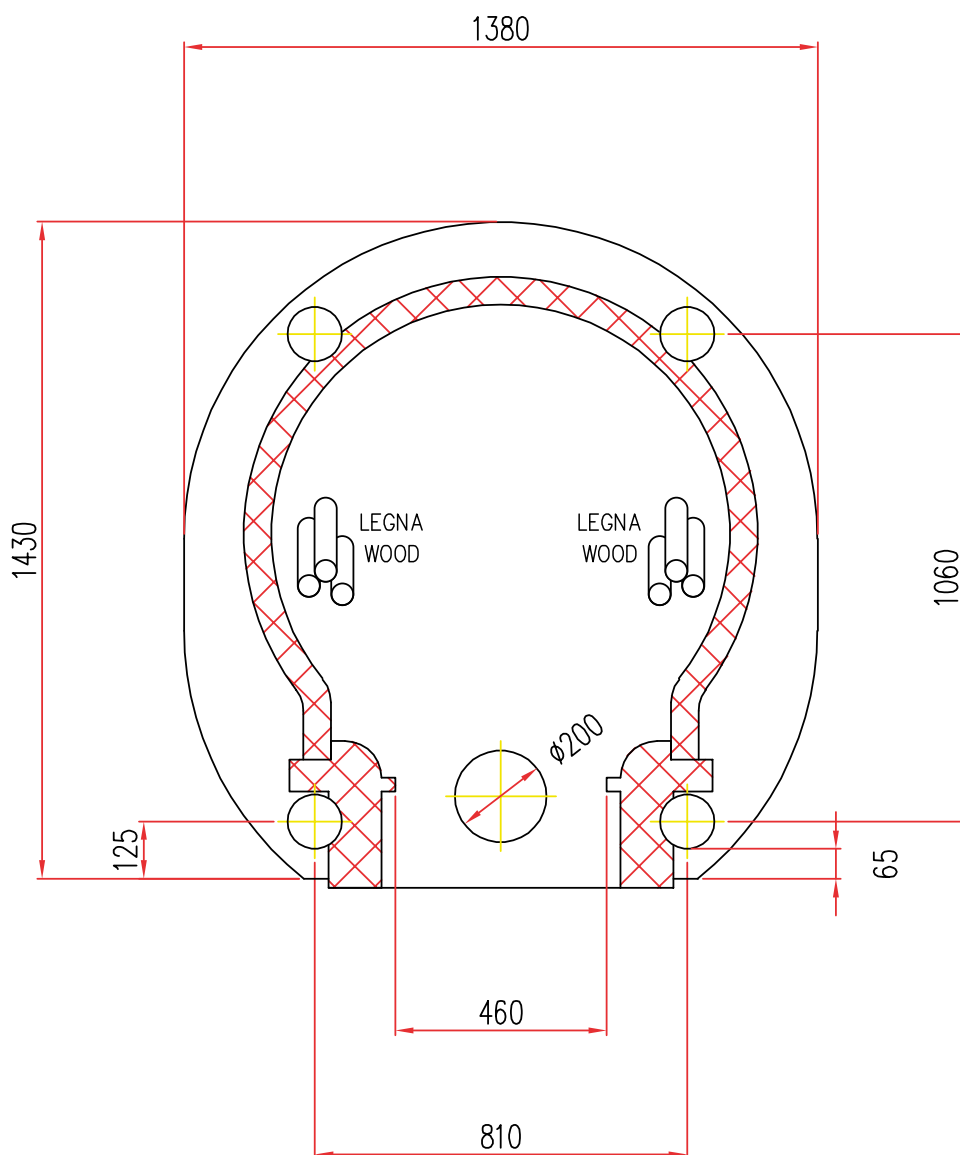

Disponibile con alimentazione
posizionata a **DESTRA** o **SINISTRA**

FORNI PREFABBRICATI
Tel. +39 059 330219-330189

Mod. TL ϕ 100

Scala=1:1

Disponibile con alimentazione
posizionata a **DESTRA** o **SINISTRA**