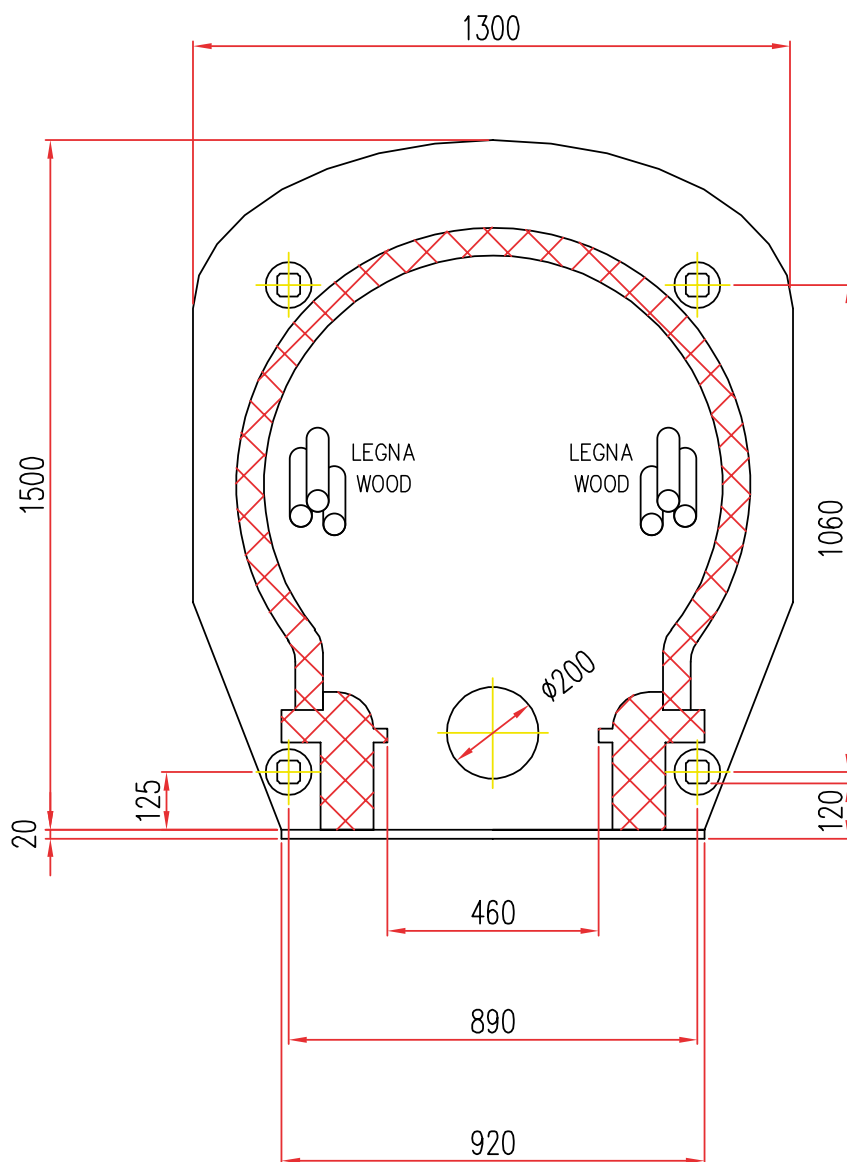

LEGNA

Disponibile con alimentazione
posizionata a **DESTRA** o **SINISTRA**

FORNI PREFABBRICATI
Tel. +39 059 330219-330189

Mod. EL $\varnothing$ 100

Scala=1:1