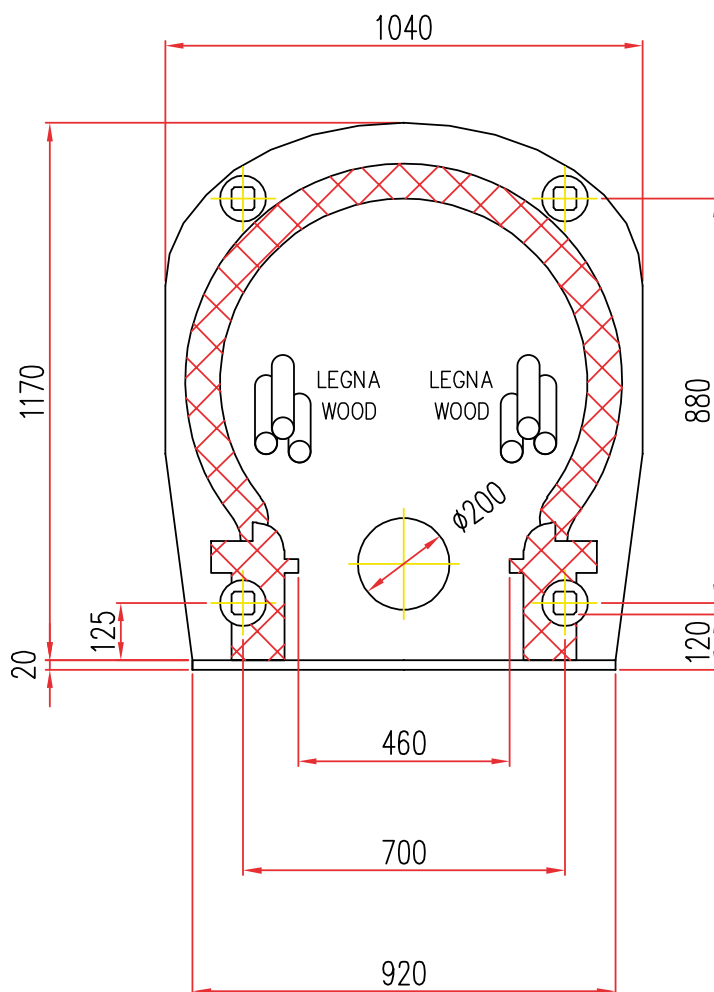

Disponibile con alimentazione
posizionata a **DESTRA** o **SINISTRA**

WWW.MAMFORNI.IT

Mod. EL \varnothing 80

Scala=1:1

LEGNA

Disponibile con alimentazione
posizionata a **DESTRA** o **SINISTRA**

FORNI PREFABBRICATI
Tel. +39 059 330219-330189

Mod. EL \varnothing 100

Scala=1:1

Disponibile con alimentazione
posizionata a **DESTRA** o **SINISTRA**

FORNI PREFABBRICATI
Tel. +39 059 330219-330189

Mod. EL \varnothing 120

Scala=1:1

LEGNA

Disponibile con alimentazione
posizionata a **DESTRA** o **SINISTRA**

Scala=1:1