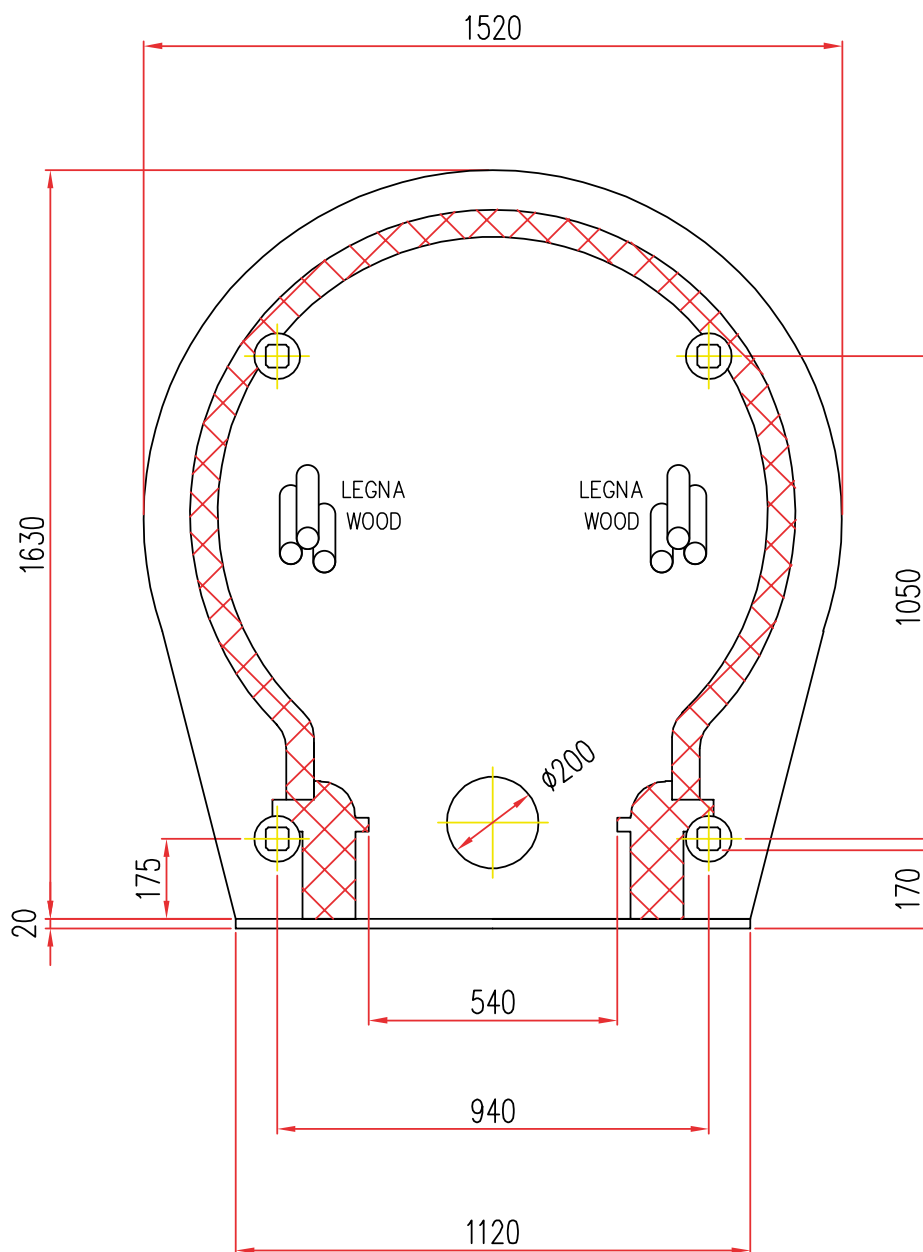

Disponibile con alimentazione
posizionata a **DESTRA** o **SINISTRA**

WWW.MAMFORNI.IT

Mod. EL \varnothing 80

Scala=1:1

LEGNA

Disponibile con alimentazione
posizionata a **DESTRA** o **SINISTRA**

FORNI PREFABBRICATI
Tel. +39 059 330219-330189

Mod. EL \varnothing 100

Scala=1:1

Disponibile con alimentazione
posizionata a **DESTRA** o **SINISTRA**

FORNI PREFABBRICATI
Tel. +39 059 330219-330189

Mod. EL \varnothing 120

Scala=1:1

LEGNA

Disponibile con alimentazione
posizionata a **DESTRA** o **SINISTRA**

Scala=1:1