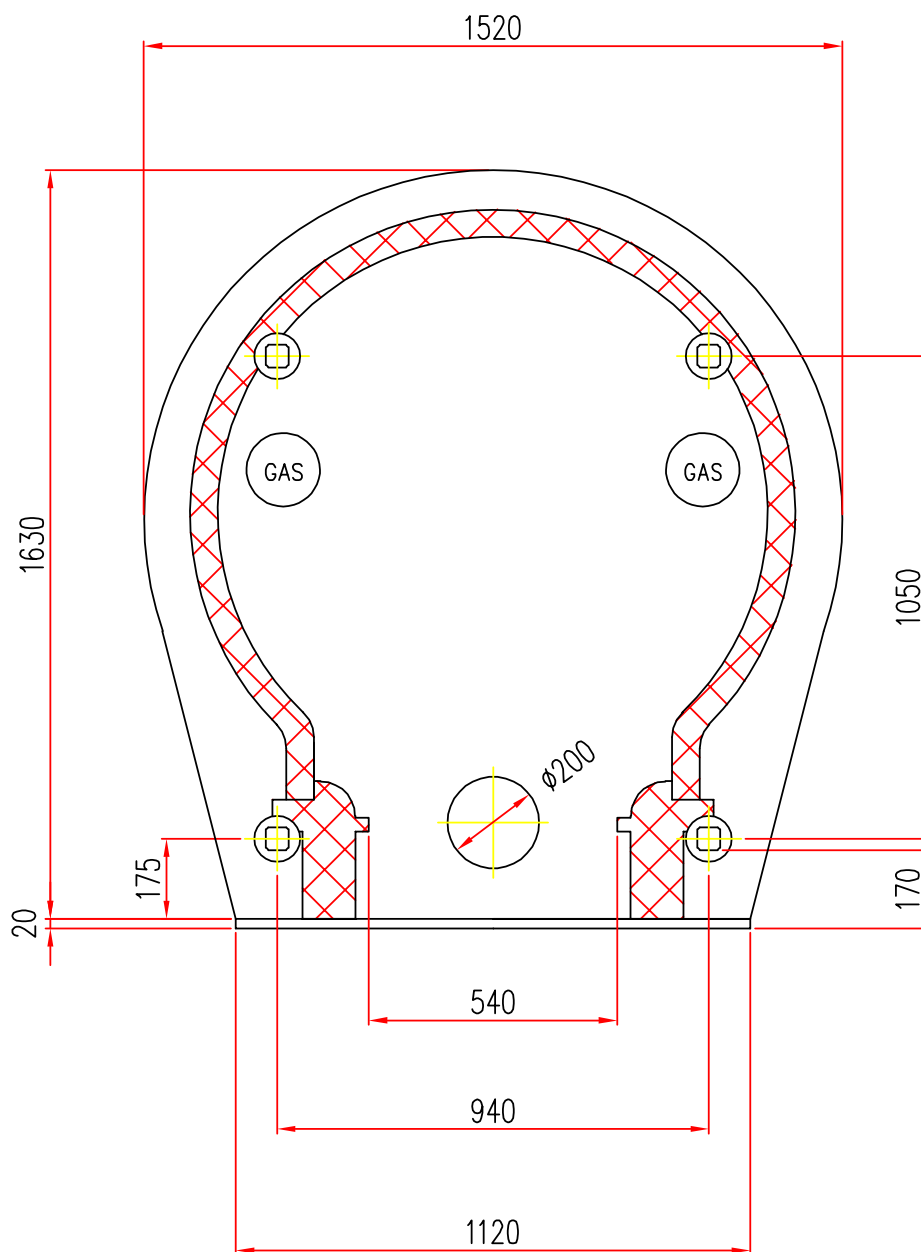

Disponibile con alimentazione  
posizionata a **DESTRA** o **SINISTRA**

Mod. EG  $\varnothing$  80

Scala=1:1

Disponibile con alimentazione  
posizionata a **DESTRA** o **SINISTRA**

FORNI PREFABBRICATI  
Tel.+39 059 330219-330189

Mod. EG  $\phi$  100

Scala=1:1

Disponibile con alimentazione  
posizionata a **DESTRA** o **SINISTRA**

Mod. EG  $\varnothing$  120

Scala=1:1

Disponibile con alimentazione  
posizionata a **DESTRA** o **SINISTRA**

Mod. EG  $\phi$  140

Scala=1:1

Disponibile con alimentazione  
posizionata a **DESTRA** o **SINISTRA**

FORNI PREFABBRICATI  
Tel.+39 059 330219-330189

Mod. EG  $\phi$  170 x 140

Scala=1:1