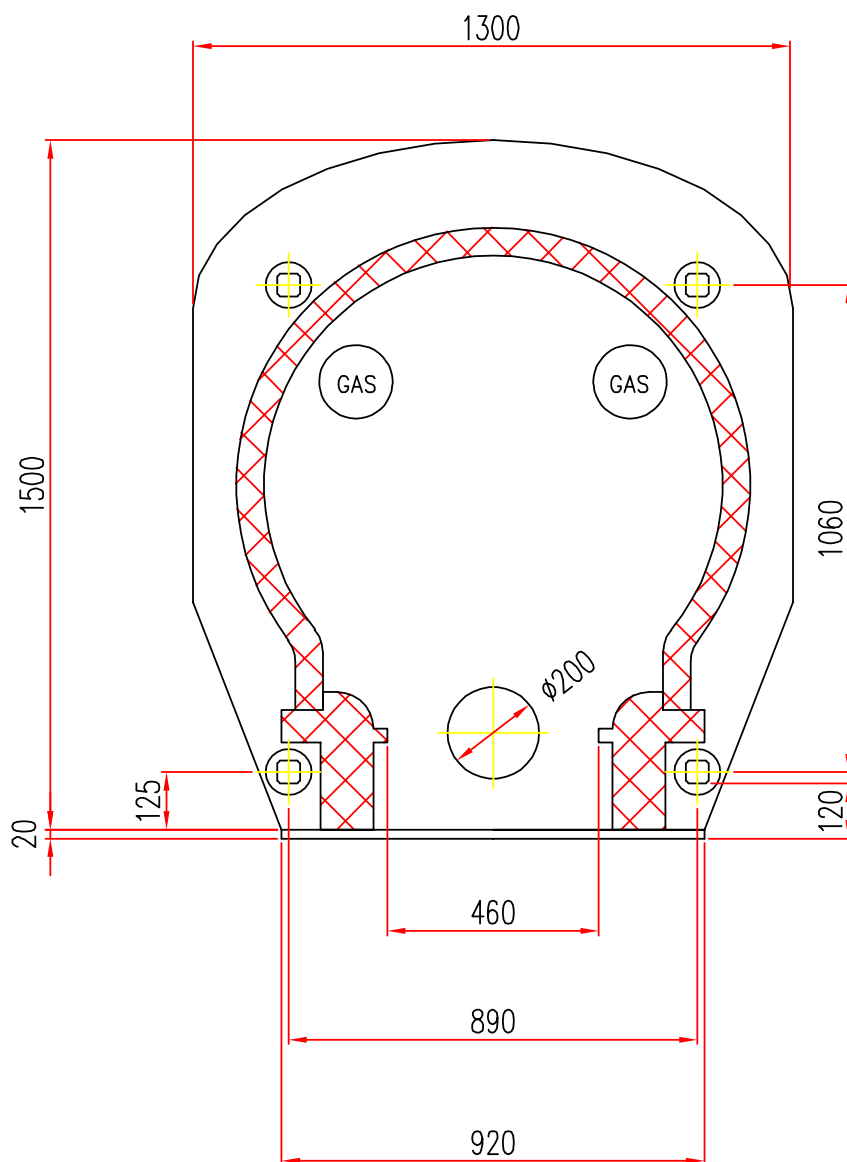

Disponibile con alimentazione  
posizionata a **DESTRA** o **SINISTRA**

Mod. EG  $\varnothing$  80

Scala=1:1

Disponibile con alimentazione  
posizionata a **DESTRA** o **SINISTRA**

FORNI PREFABBRICATI  
Tel.+39 059 330219-330189

Mod. EG  $\phi$  100

Scala=1:1

Disponibile con alimentazione  
posizionata a **DESTRA** o **SINISTRA**

Mod. EG  $\varnothing$  120

Scala=1:1

Disponibile con alimentazione  
posizionata a **DESTRA** o **SINISTRA**

Mod. EG  $\phi$  140

Scala=1:1

Disponibile con alimentazione  
posizionata a **DESTRA** o **SINISTRA**

FORNI PREFABBRICATI  
Tel.+39 059 330219-330189

Mod. EG  $\phi$  170 x 140

Scala=1:1