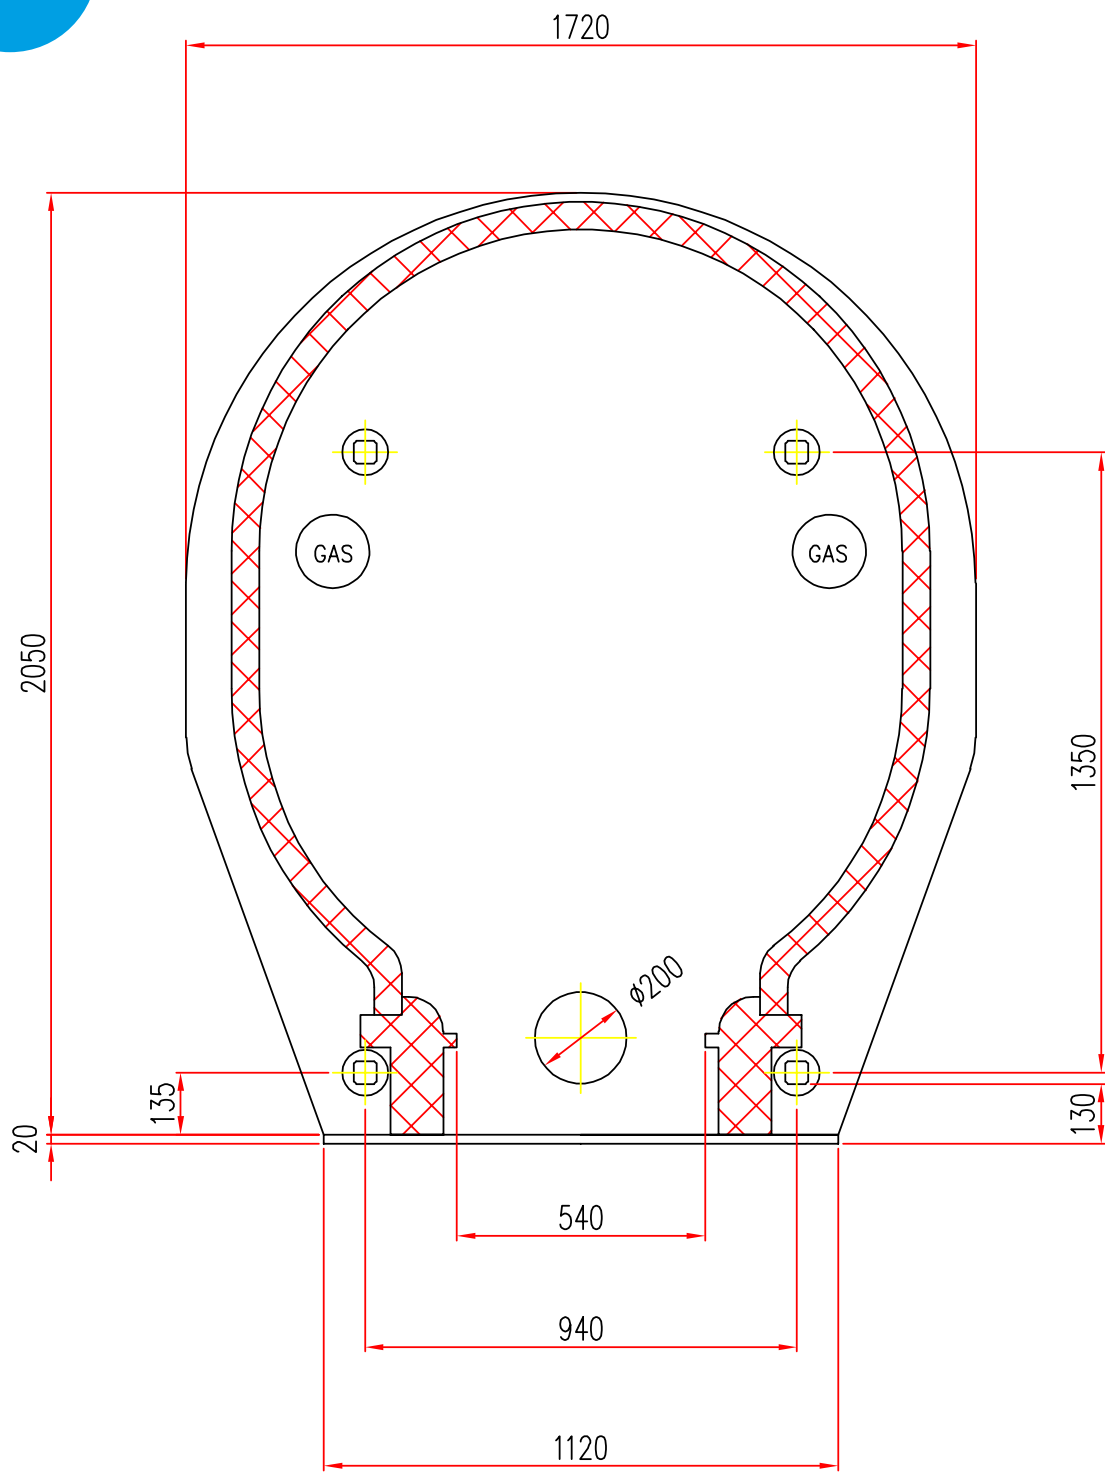

Mod. EG  $\phi$  100

Scala=1:1

Disponibile con alimentazione  
posizionata a **DESTRA** o **SINISTRA**

Mod. EG  $\varnothing$  120

Scala=1:1

Disponibile con alimentazione  
posizionata a **DESTRA** o **SINISTRA**

Mod. EG  $\phi$  140

Scala=1:1

Disponibile con alimentazione  
posizionata a **DESTRA** o **SINISTRA**

FORNI PREFABBRICATI  
Tel.+39 059 330219-330189

Mod. EG  $\phi$  170 x 140

Scala=1:1