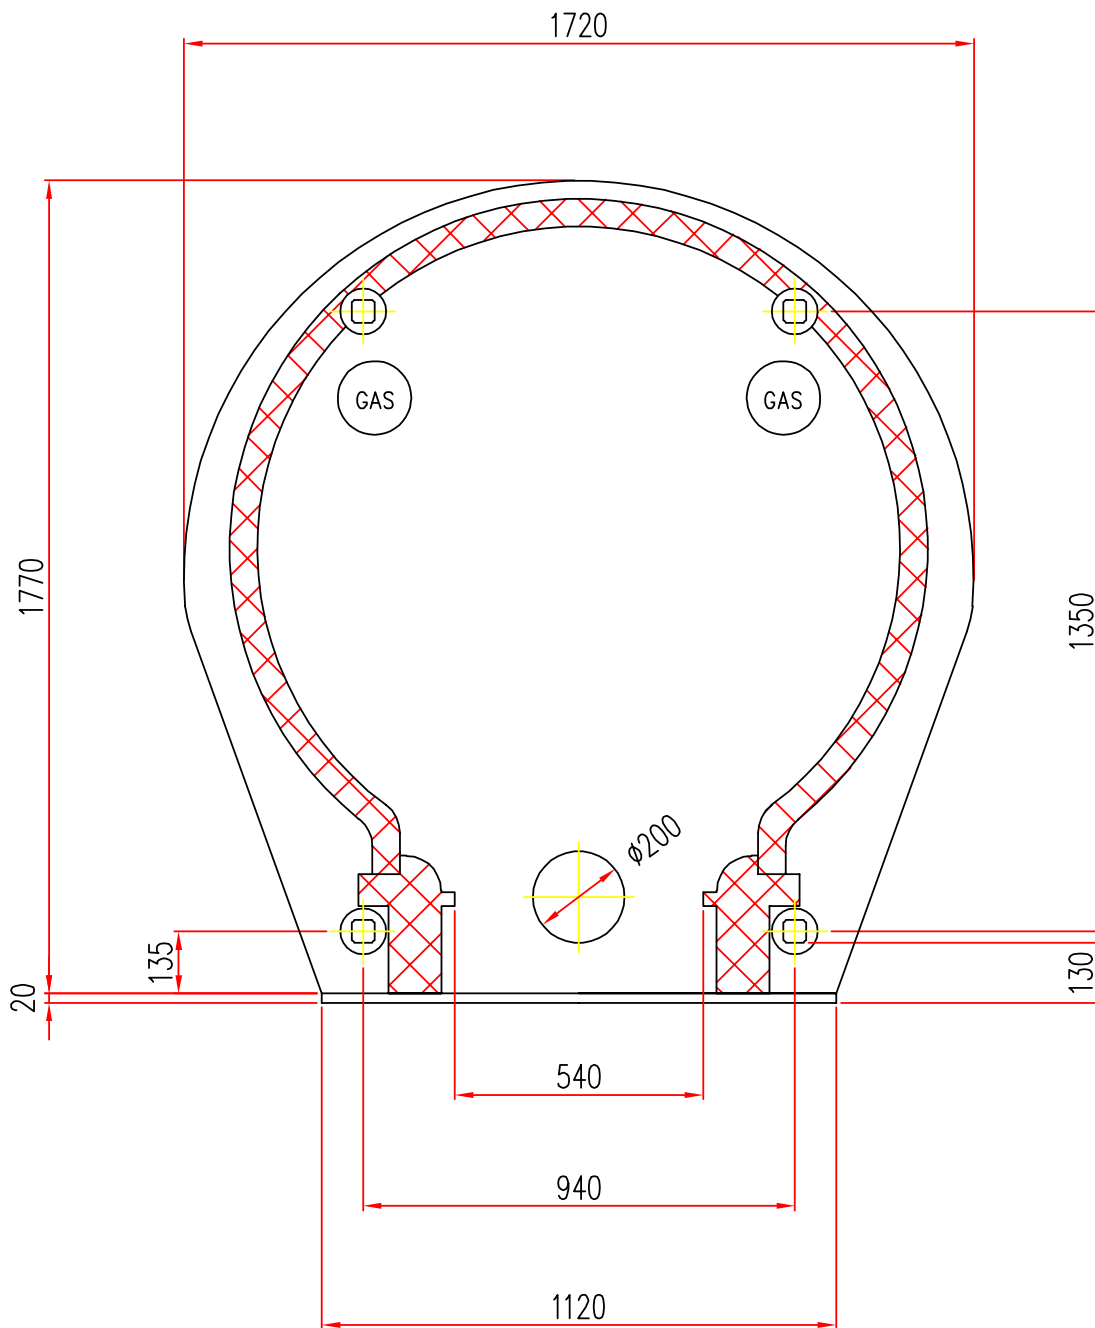

Mod. EG  $\phi$  100

Scala=1:1

Disponibile con alimentazione  
posizionata a **DESTRA** o **SINISTRA**

Mod. EG  $\varnothing$  120

Scala=1:1

Disponibile con alimentazione  
posizionata a **DESTRA** o **SINISTRA**

Mod. EG  $\phi$  140

Scala=1:1

Disponibile con alimentazione  
posizionata a **DESTRA** o **SINISTRA**

FORNI PREFABBRICATI  
Tel.+39 059 330219-330189

Mod. EG  $\phi$  170 x 140

Scala=1:1