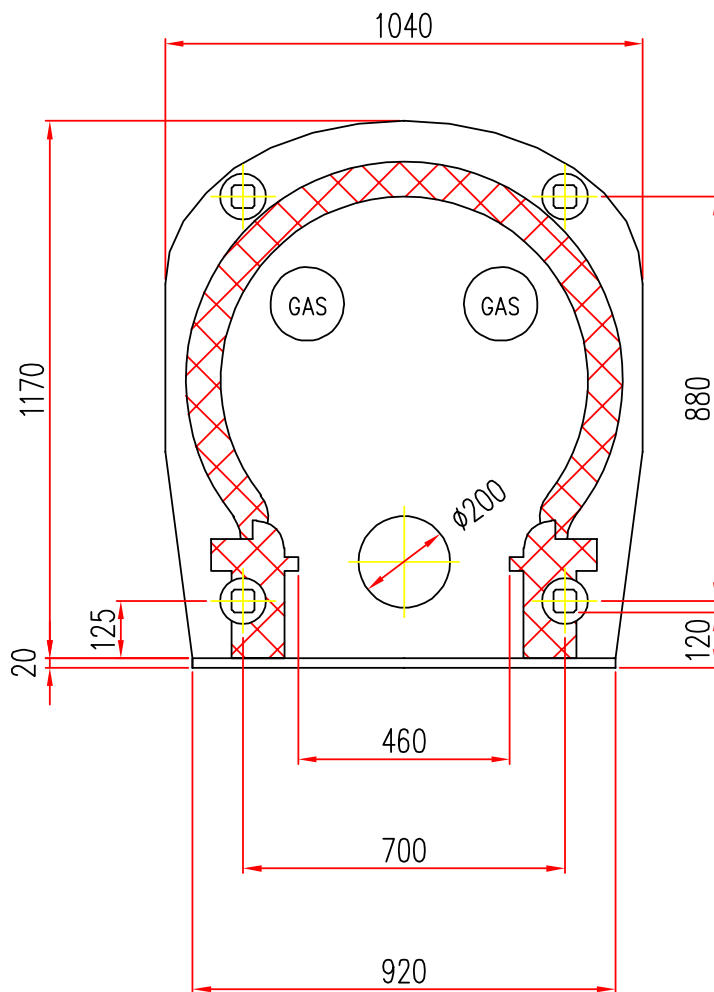

Disponibile con alimentazione  
posizionata a **DESTRA** o **SINISTRA**

Mod. EG  $\varnothing$  80

Scala=1:1

Disponibile con alimentazione  
posizionata a **DESTRA** o **SINISTRA**

FORNI PREFABBRICATI  
Tel.+39 059 330219-330189

Mod. EG  $\phi$  100

Scala=1:1

Disponibile con alimentazione  
posizionata a **DESTRA** o **SINISTRA**

Mod. EG  $\varnothing$  120

Scala=1:1

Disponibile con alimentazione  
posizionata a **DESTRA** o **SINISTRA**

Mod. EG  $\phi$  140

Scala=1:1

Disponibile con alimentazione  
posizionata a **DESTRA** o **SINISTRA**

FORNI PREFABBRICATI  
Tel.+39 059 330219-330189

Mod. EG  $\phi$  170 x 140

Scala=1:1