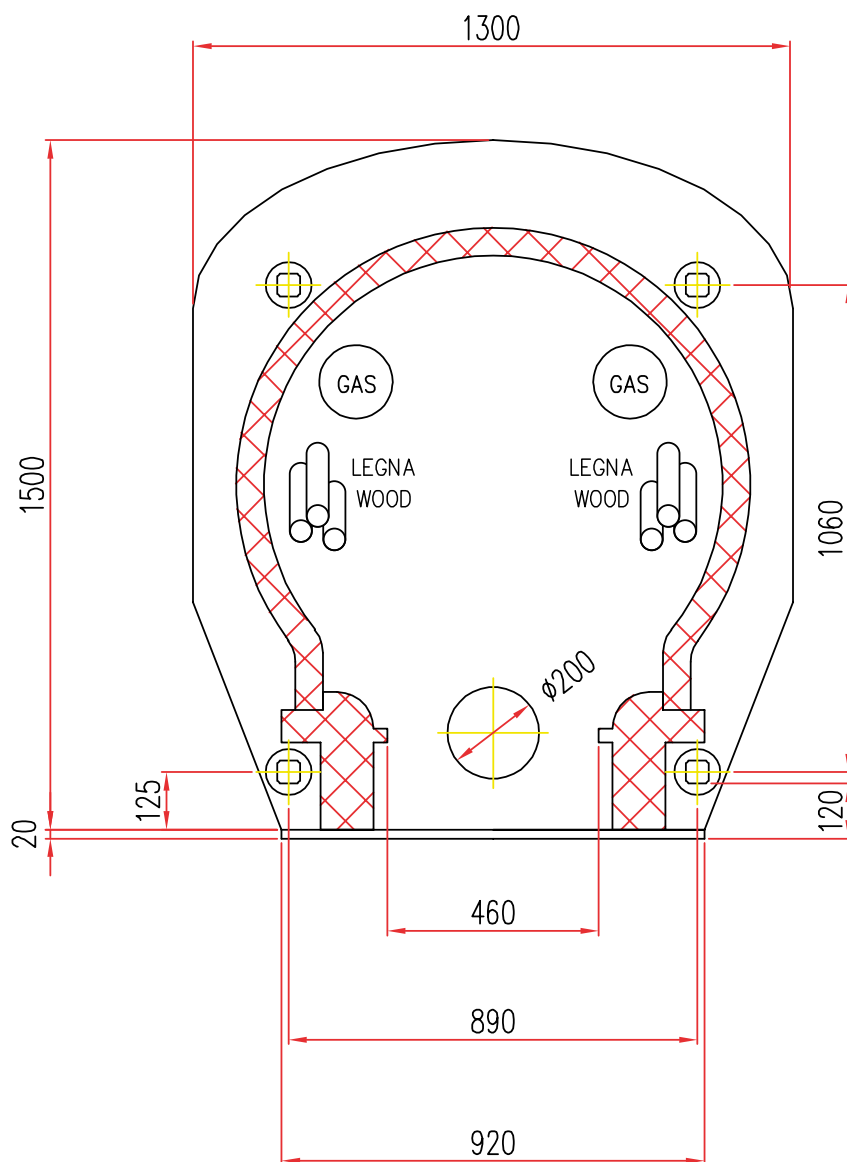

Disponibile con alimentazione
posizionata a **DESTRA** o **SINISTRA**

FORNI PREFABBRICATI
Tel. +39 059 330219-330189

Mod. EC ϕ 100

Scala=1:1