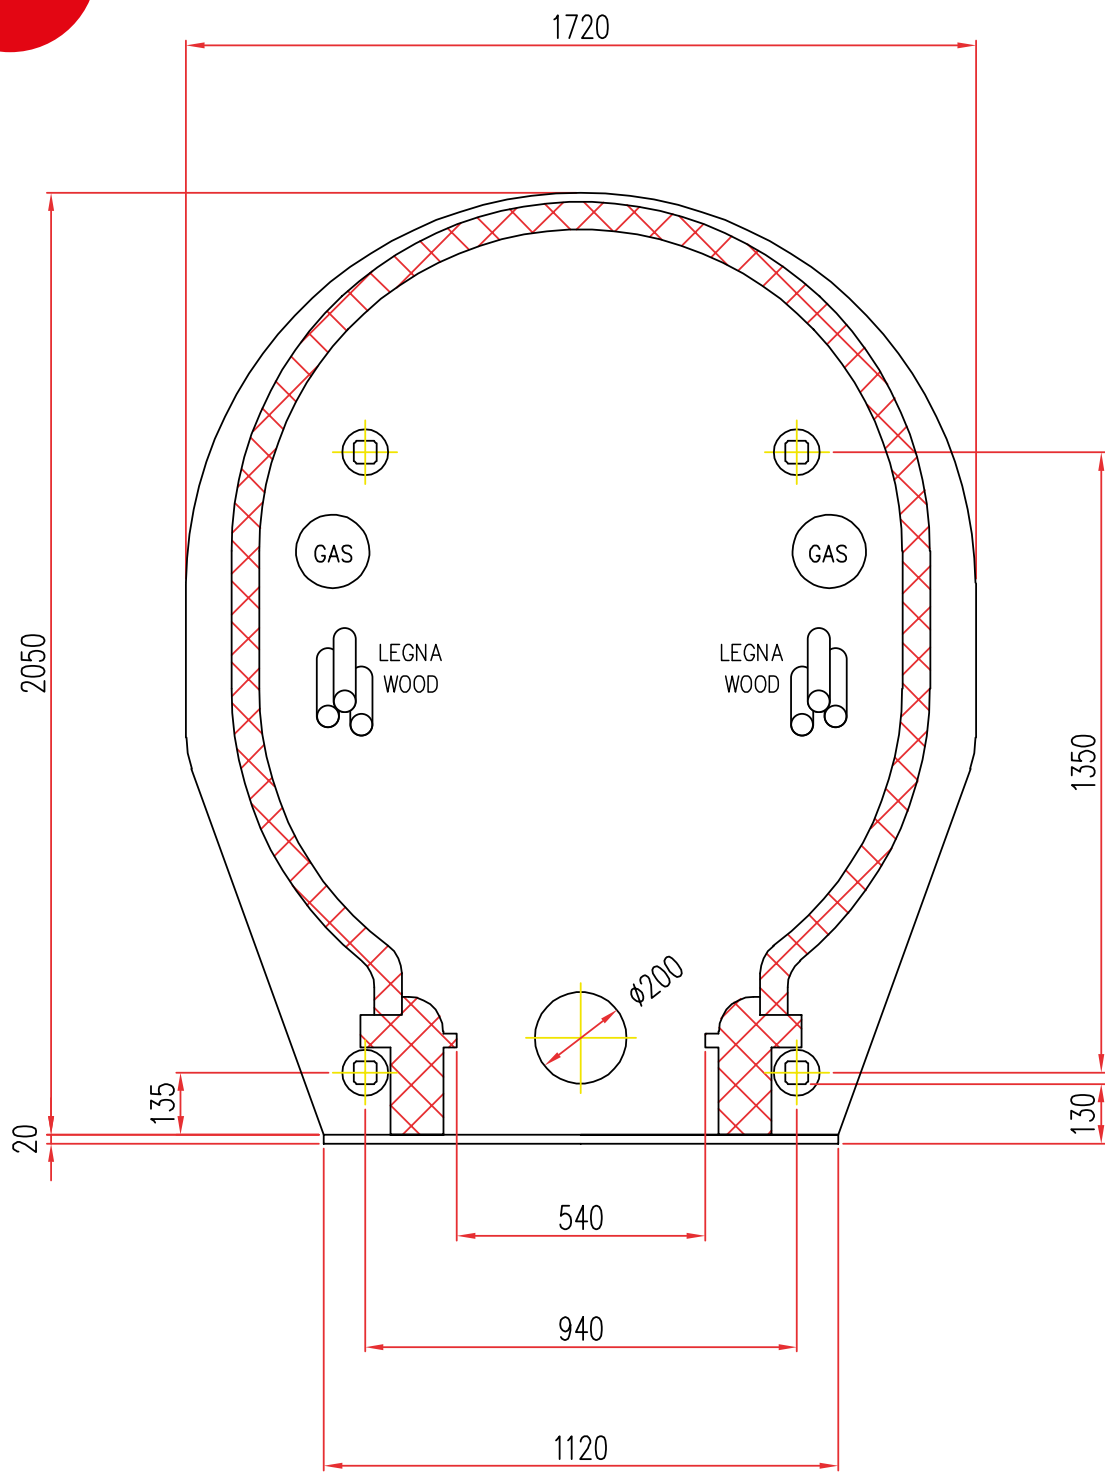

Disponibile con alimentazione
posizionata a **DESTRA** o **SINISTRA**

FORNI PREFABBRICATI
Tel.+39 059 330219-330189

Mod. EC ϕ 170 x 140

Scala=1:1