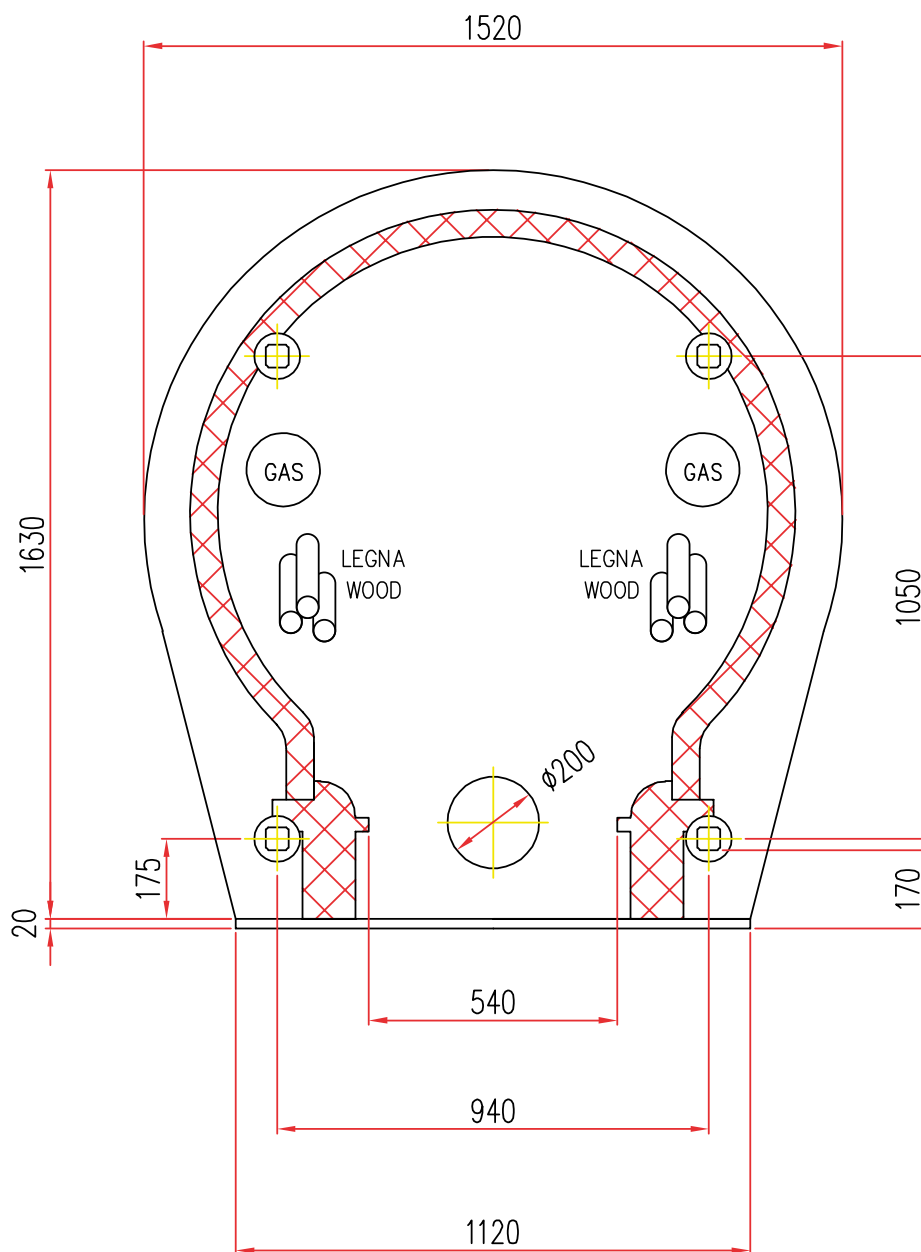

Mod. EC ϕ 100

Scala=1:1

Disponibile con alimentazione
posizionata a **DESTRA** o **SINISTRA**

FORNI PREFABBRICATI
Tel. +39 059 330219-330189

Mod. EC ϕ 120

Scala=1:1

Disponibile con alimentazione
posizionata a **DESTRA** o **SINISTRA**

Scala=1:1