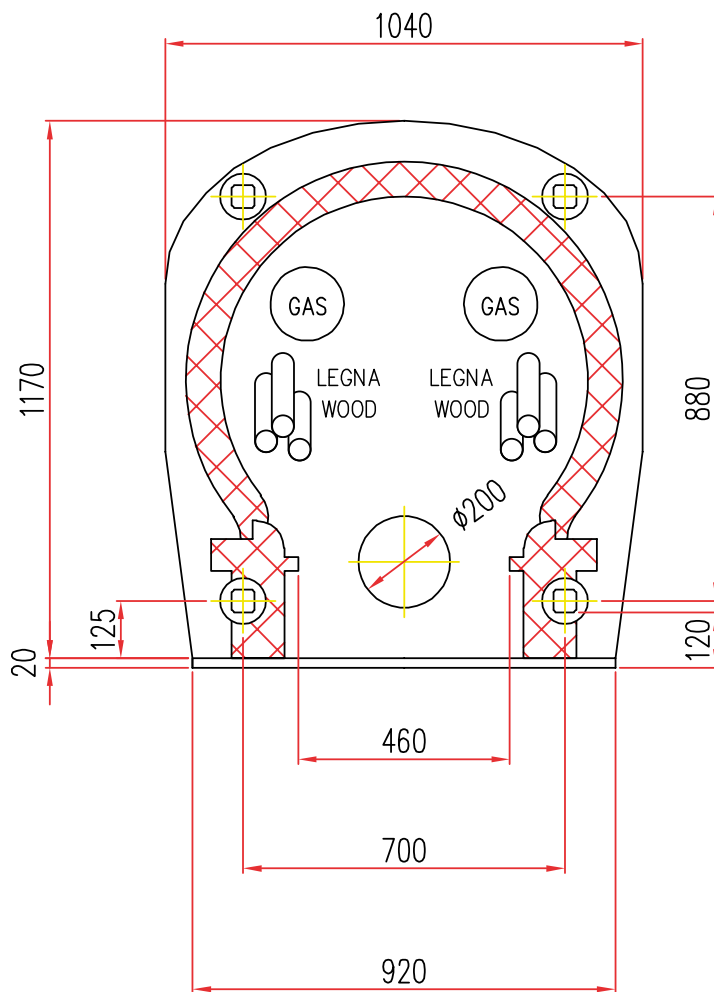

Disponibile con alimentazione
posizionata a **DESTRA** o **SINISTRA**

WWW.MAMFORNI.IT

Mod. EC $\varnothing$ 80

Scala=1:1