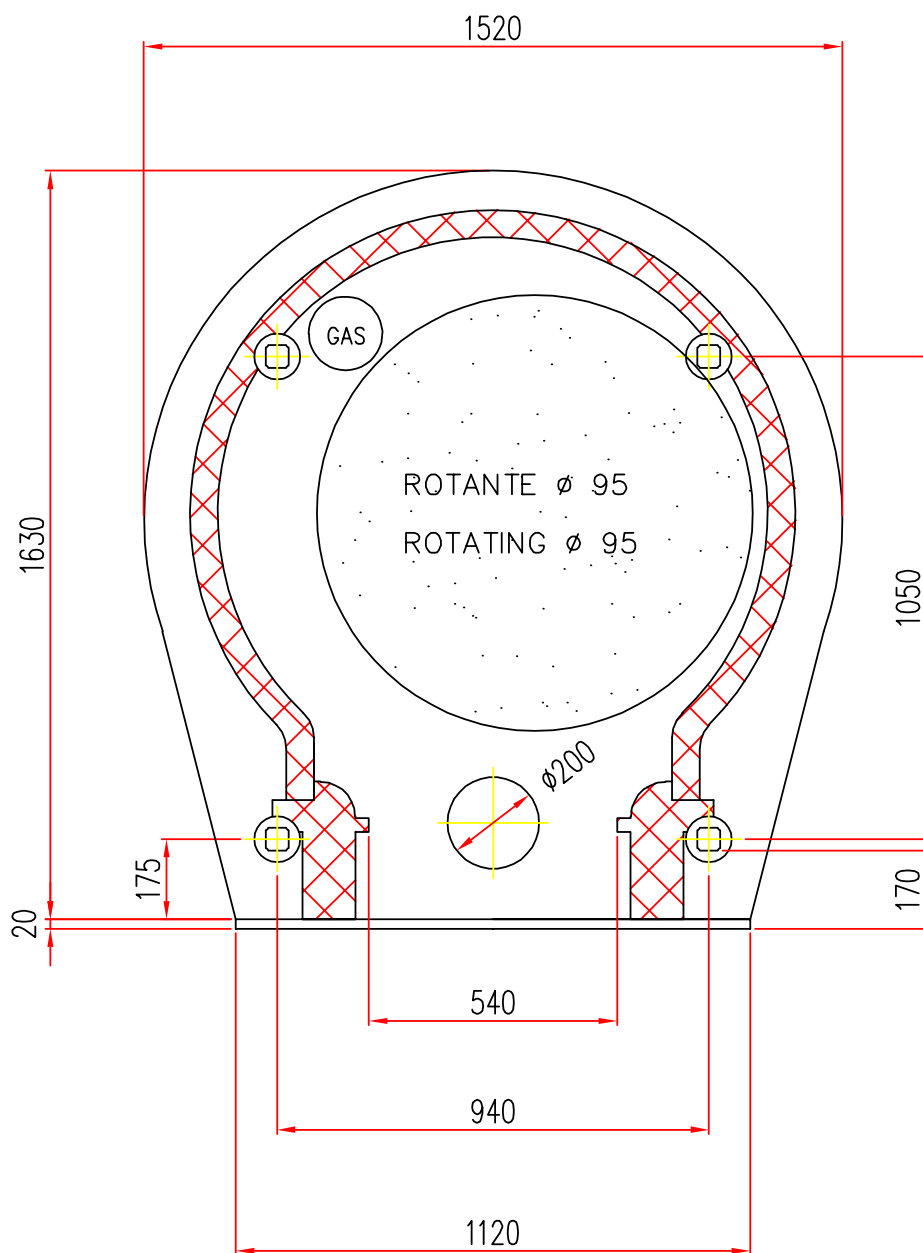

Mod. R1G ø 90 SX

Scala=1:1

FORNI PREFABBRICATI
Tel.+39 059 330219-330189

Mod. R1G Ø 95 SX

Scala=1:1

FORNI PREFABBRICATI
Tel.+39 059 330219-330189

Mod. R1G ϕ 115 SX

Scala=1:1

Mod. R1G Ø125 SX NEW

Scala=1:1