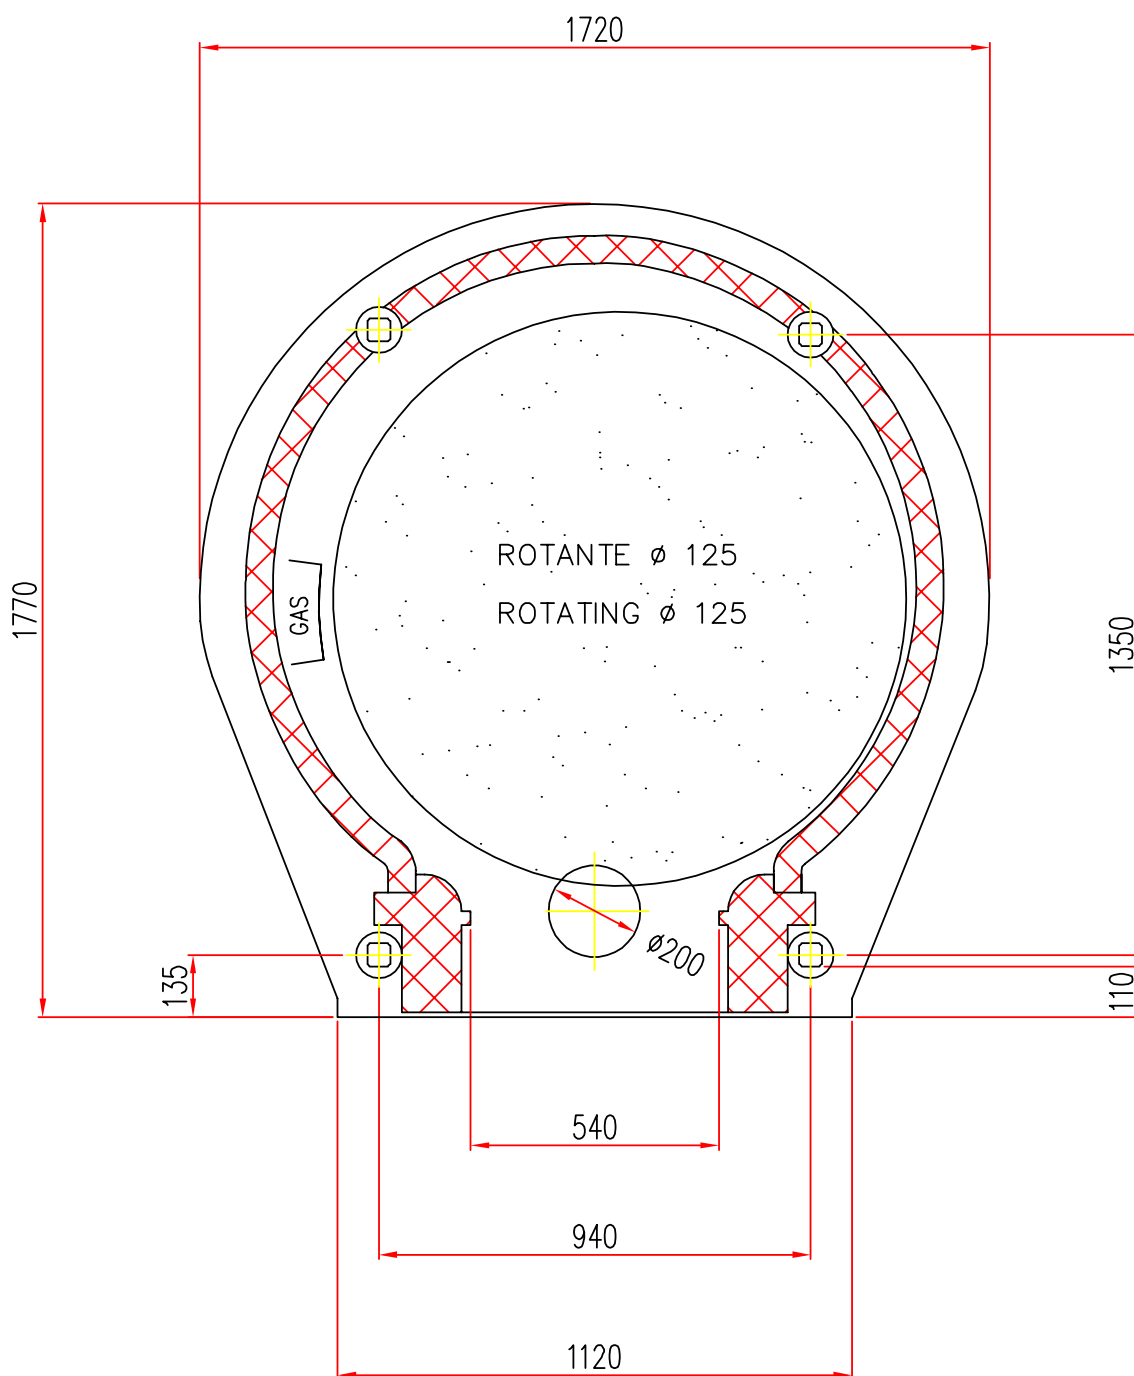

Mod. R1G ø 90 SX

Scala=1:1

FORNI PREFABBRICATI
Tel.+39 059 330219-330189

Mod. R1G Ø 95 SX

Scala=1:1

FORNI PREFABBRICATI
Tel.+39 059 330219-330189

Mod. R1G ϕ 115 SX

Scala=1:1

Mod. R1G Ø125 SX NEW

Scala=1:1