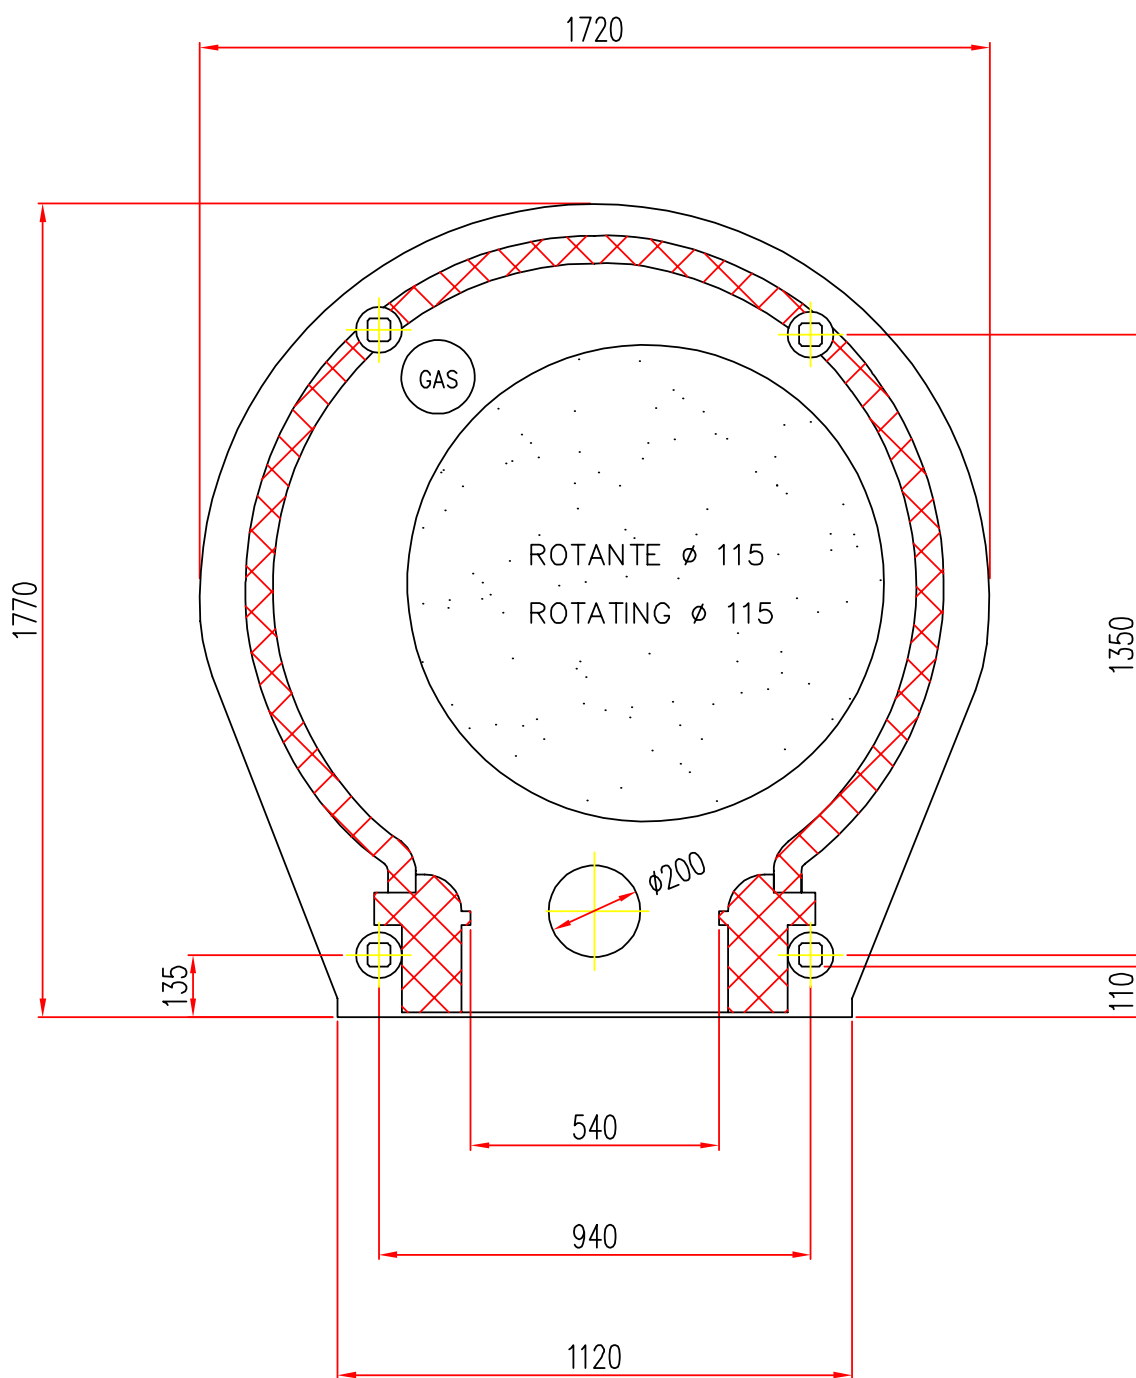

Mod. R1G ø 90 SX

Scala=1:1

FORNI PREFABBRICATI
Tel.+39 059 330219-330189

Mod. R1G Ø 95 SX

Scala=1:1

FORNI PREFABBRICATI
Tel.+39 059 330219-330189

Mod. R1G ϕ 115 SX

Scala=1:1

Mod. R1G Ø125 SX NEW

Scala=1:1