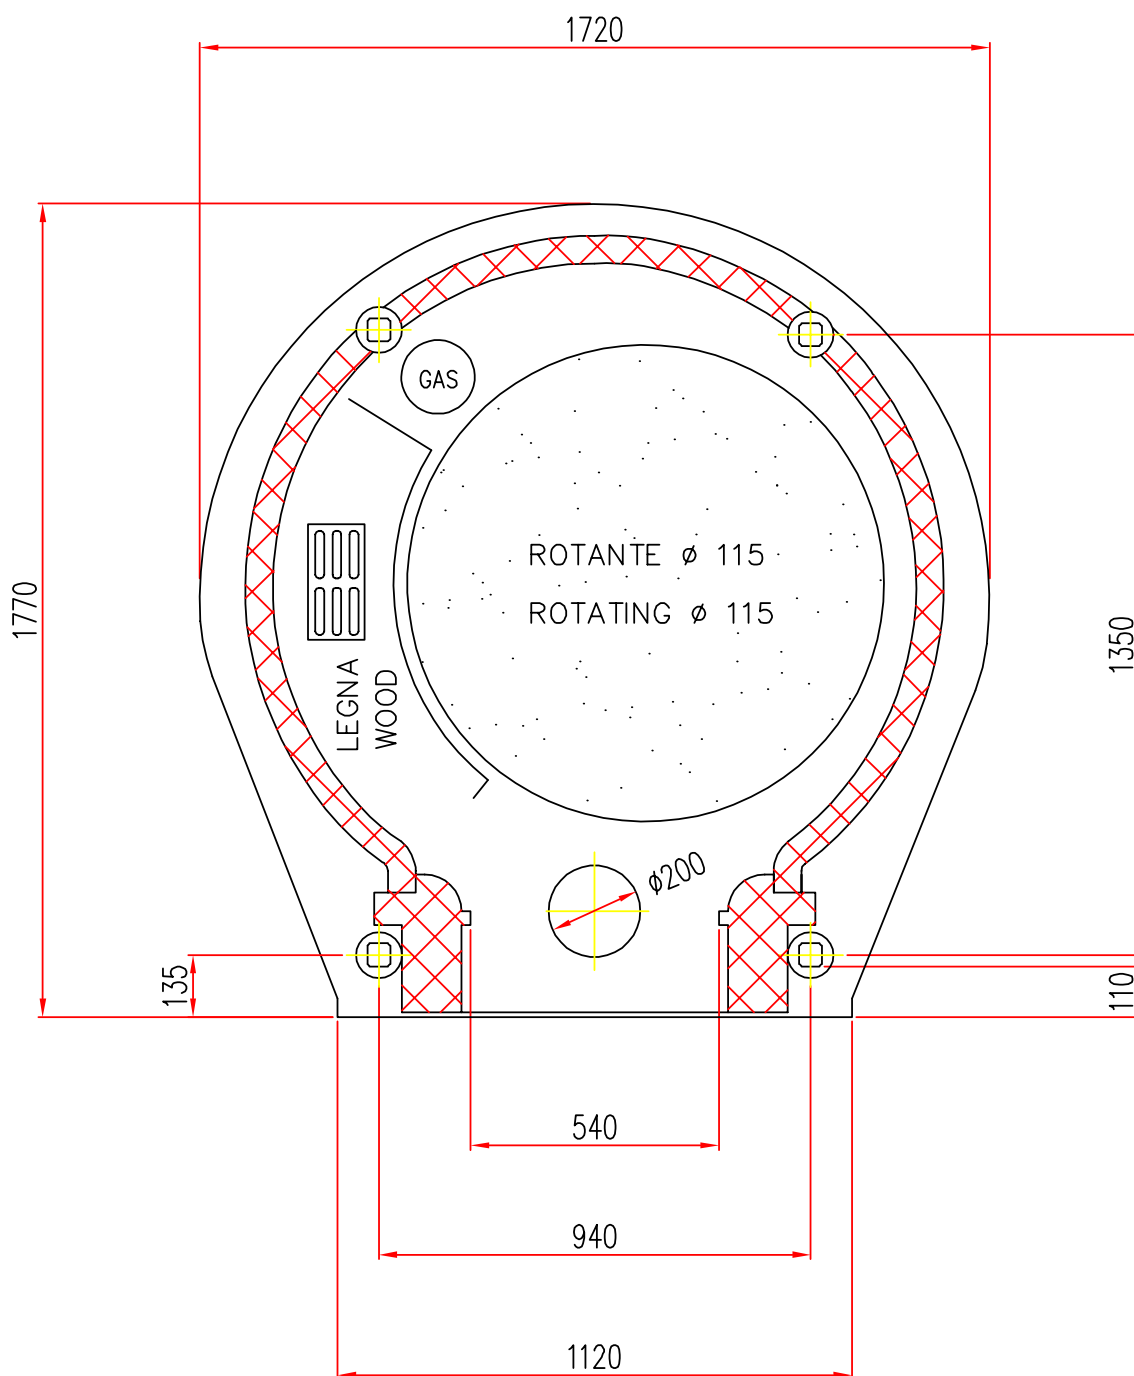

Mod. R1C Ø 95 SX

Scala=1:1

COMBINATO

FORNI PREFABBRICATI  
Tel. +39 059 330219-330189

Mod. R1C Ø 115 SX

Scala=1:1

  
FORNI PREFABBRICATI  
Tel. +39 059 330219-330189

Mod. R1C ø 125 SX

Scala=1:1

Mod. R1C Ø 135 SX

Scala=1:1