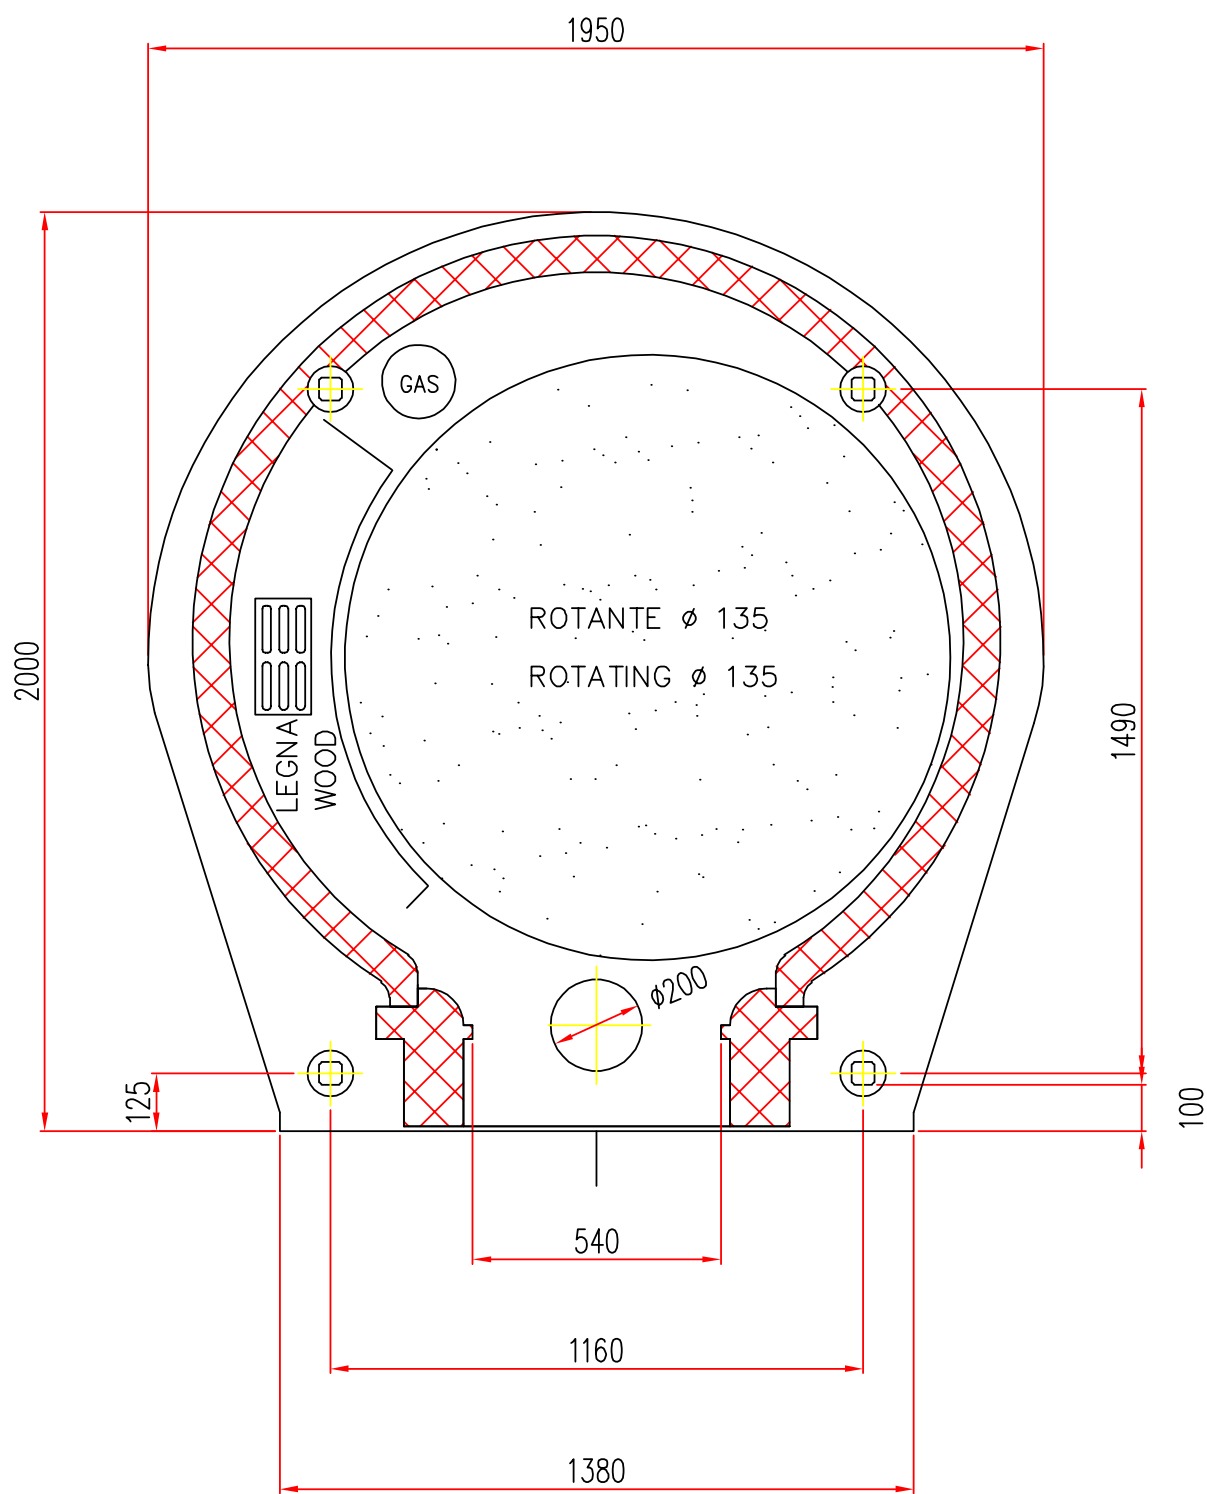

Mod. R1C Ø 95 SX

Scala=1:1

COMBINATO

FORNI PREFABBRICATI  
Tel. +39 059 330219-330189

Mod. R1C Ø 115 SX

Scala=1:1

  
FORNI PREFABBRICATI  
Tel. +39 059 330219-330189

Mod. R1C ø 125 SX

Scala=1:1

Mod. R1C Ø 135 SX

Scala=1:1