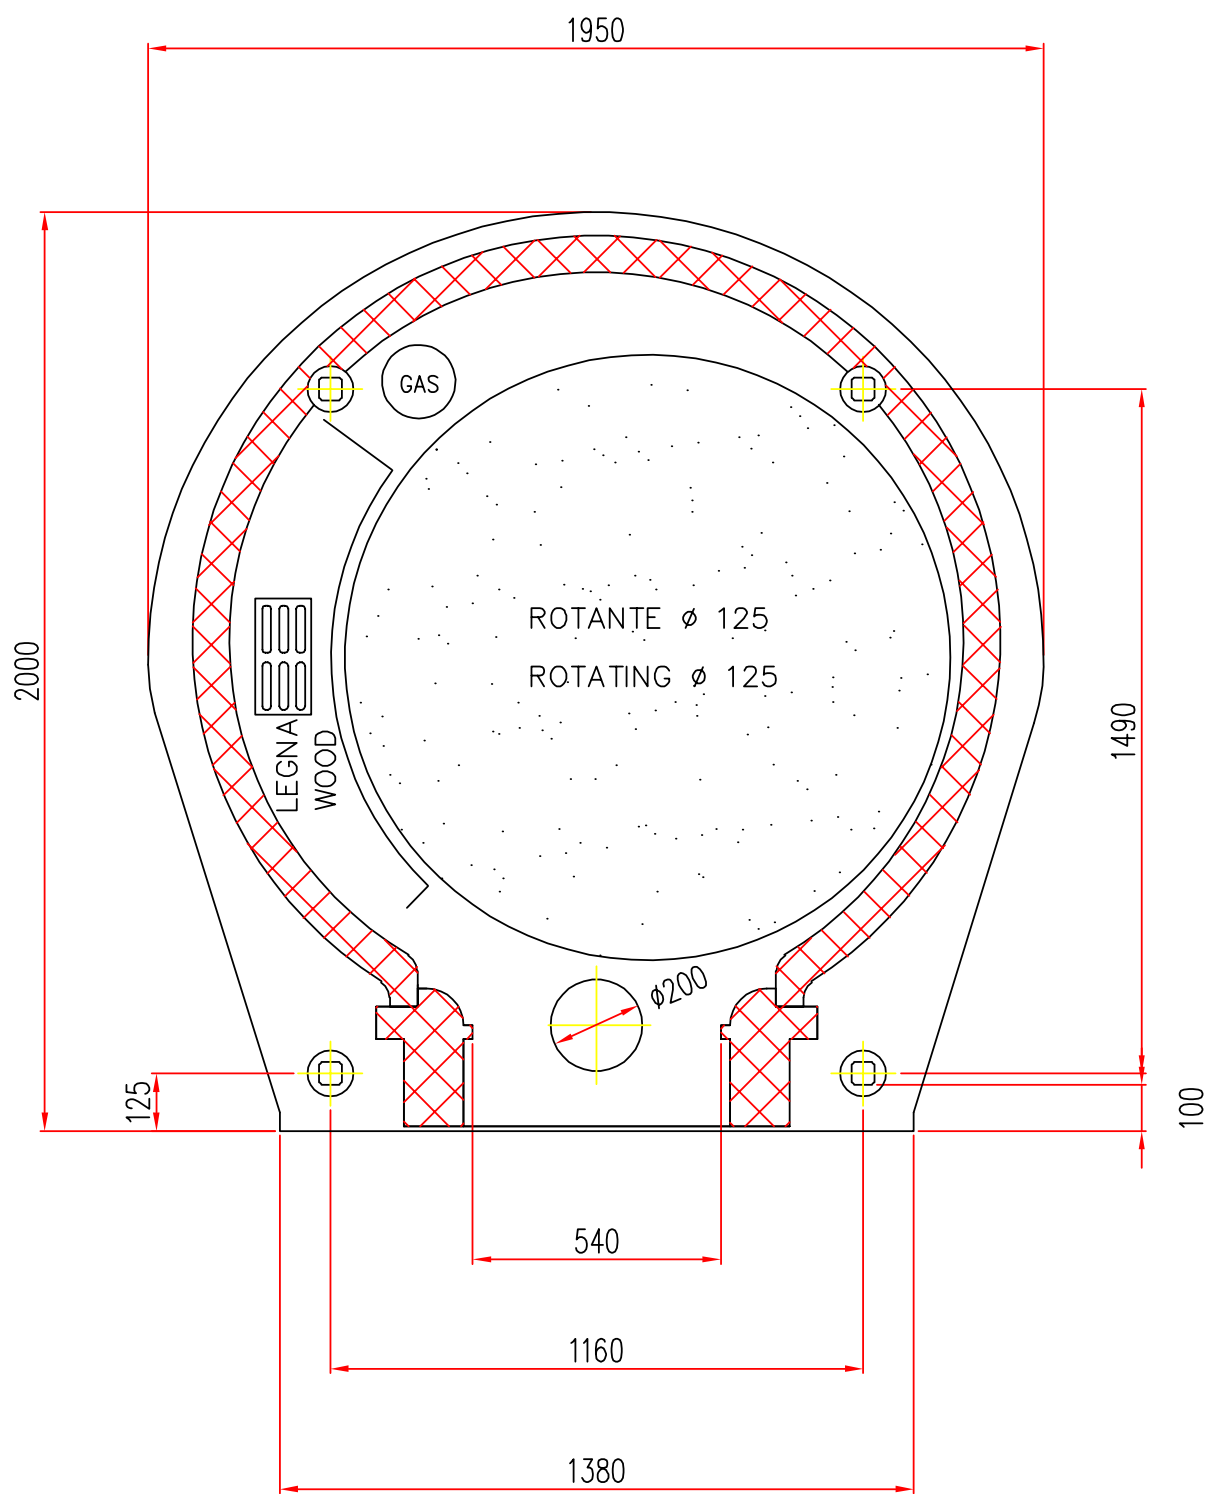

Mod. R1C Ø 95 SX

Scala=1:1

COMBINATO

FORNI PREFABBRICATI  
Tel. +39 059 330219-330189

Mod. R1C Ø 115 SX

Scala=1:1

  
FORNI PREFABBRICATI  
Tel. +39 059 330219-330189

Mod. R1C ø 125 SX

Scala=1:1

Mod. R1C Ø 135 SX

Scala=1:1