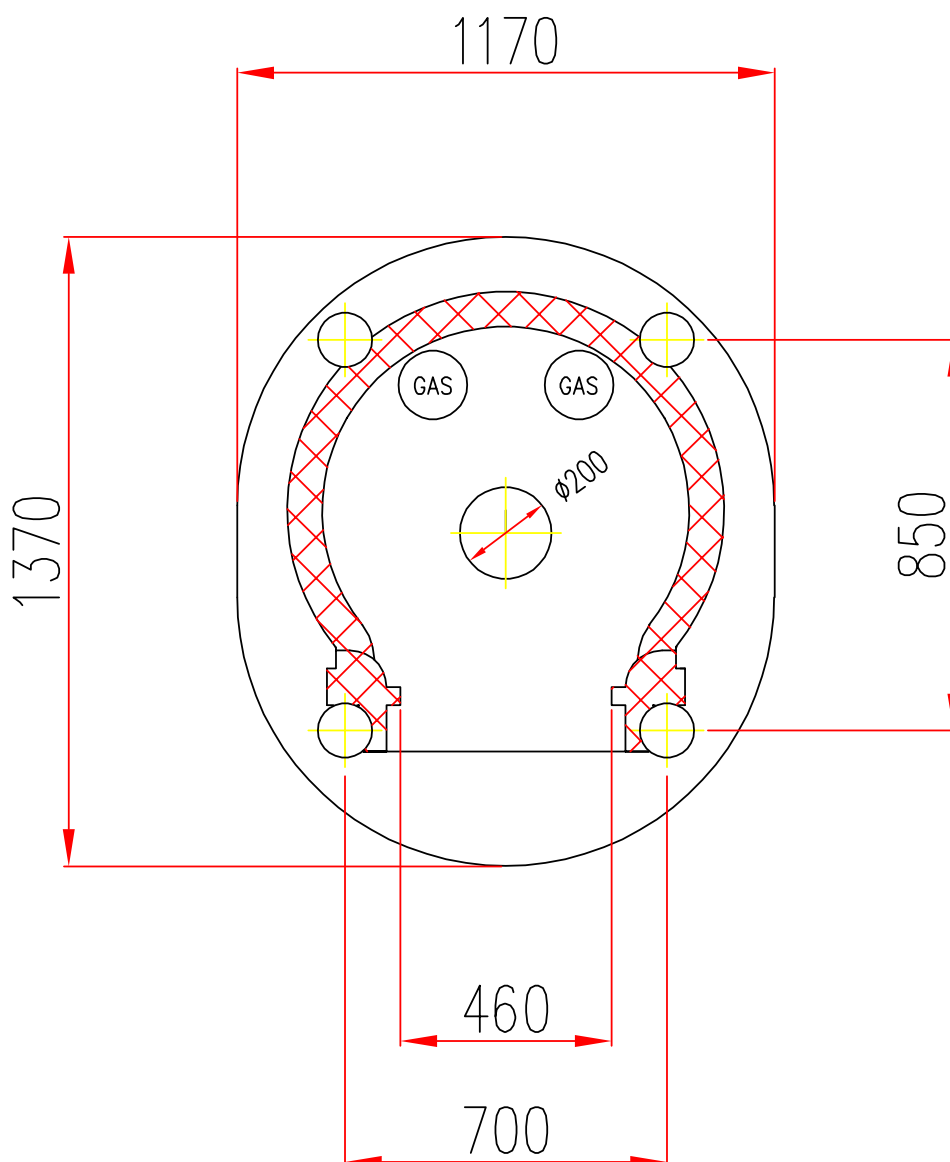

Disponibile con alimentazione  
posizionata a **DESTRA** o **SINISTRA**

FORNI PREFABBRICATI  
Tel.+39 059 330219-330189

Mod. NG  $\phi$  80

Scala=1:1

Disponibile con alimentazione  
posizionata a **DESTRA** o **SINISTRA**