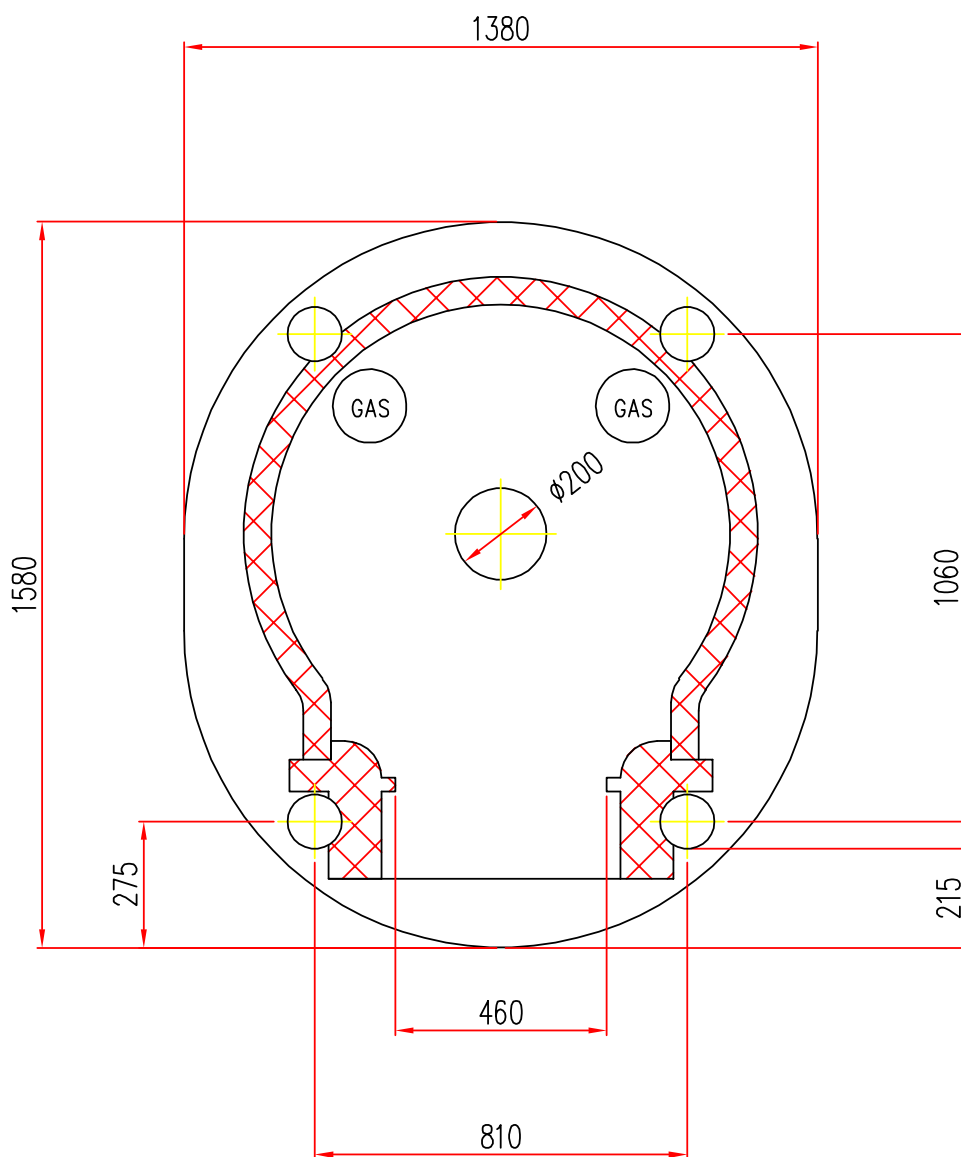

Disponibile con alimentazione  
posizionata a **DESTRA** o **SINISTRA**

FORNI PREFABBRICATI  
Tel.+39 059 330219-330189

Mod. NG  $\phi$  80

Scala=1:1

Disponibile con alimentazione  
posizionata a **DESTRA** o **SINISTRA**

Mod. NG  $\varnothing$  120

Scala=1:1

Disponibile con alimentazione  
posizionata a **DESTRA** o **SINISTRA**

**MAM**  
FORNI PREFABBRICATI  
Tel. +39 059 330219-330189

Mod. NG  $\phi$  140

Scala=1:1

Disponibile con alimentazione  
posizionata a **DESTRA** o **SINISTRA**