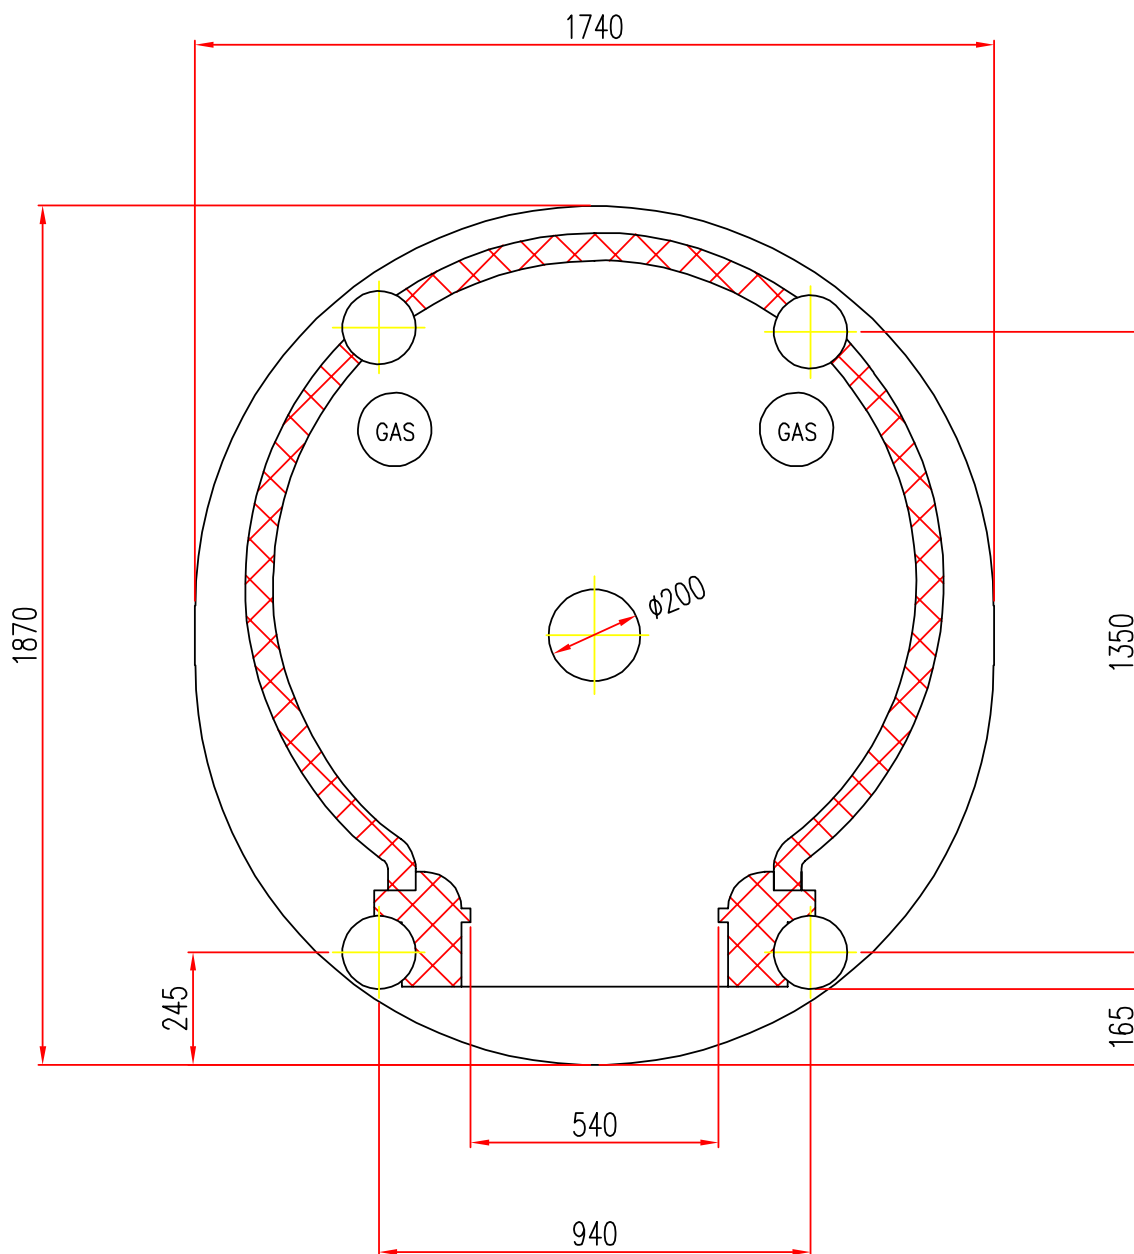

Mod. NG  $\varnothing$  120

Scala=1:1

Disponibile con alimentazione  
posizionata a **DESTRA** o **SINISTRA**

**MAM**  
FORNI PREFABBRICATI  
Tel. +39 059 330219-330189

Mod. NG  $\phi$  140

Scala=1:1

Disponibile con alimentazione  
posizionata a **DESTRA** o **SINISTRA**