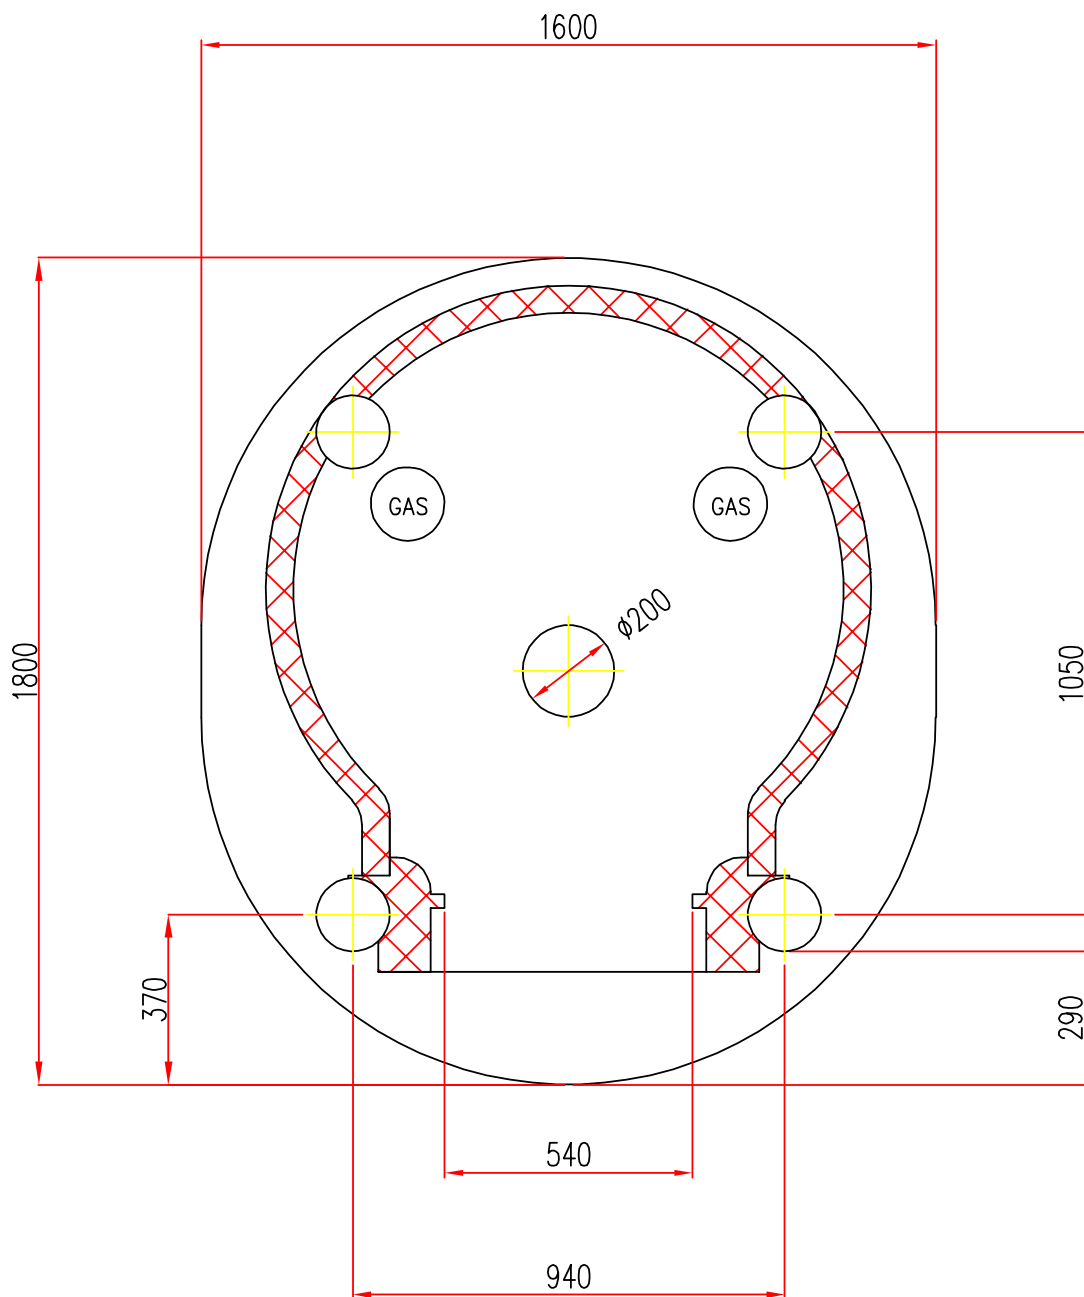

Disponibile con alimentazione
posizionata a **DESTRA** o **SINISTRA**

FORNI PREFABBRICATI
Tel.+39 059 330219-330189

Mod. NG $\varnothing$ 120

Scala=1:1