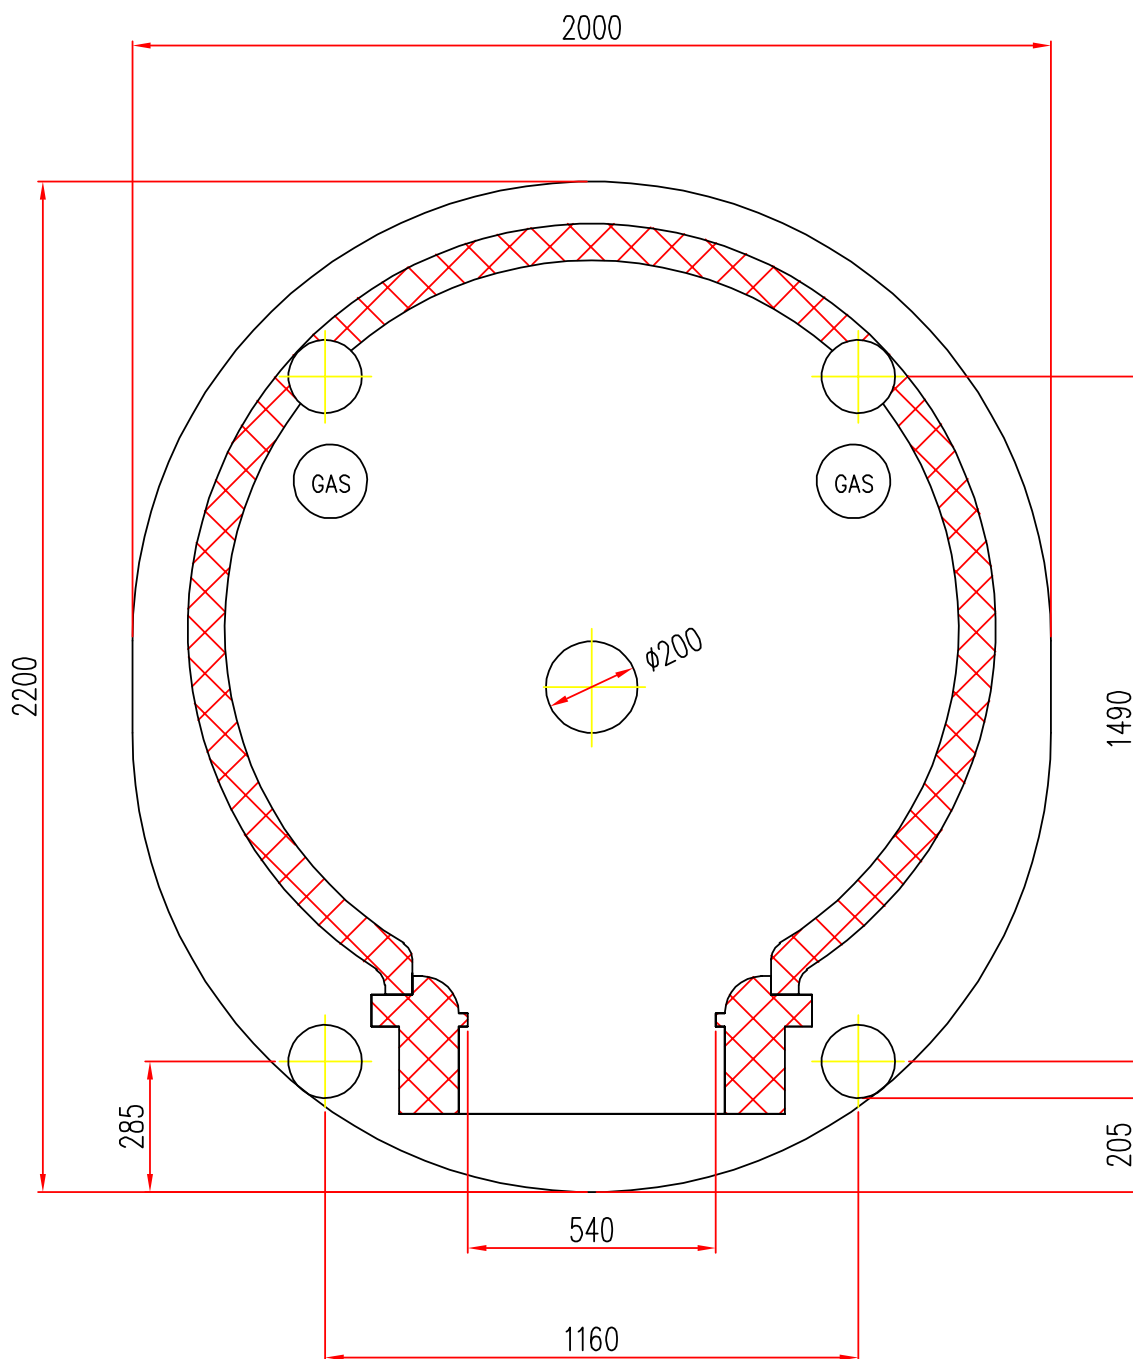

Mod. NG  $\varnothing$  120

Scala=1:1

Disponibile con alimentazione  
posizionata a **DESTRA** o **SINISTRA**

**MAM**  
FORNI PREFABBRICATI  
Tel. +39 059 330219-330189

Mod. NG  $\phi$  140

Scala=1:1

Disponibile con alimentazione  
posizionata a **DESTRA** o **SINISTRA**