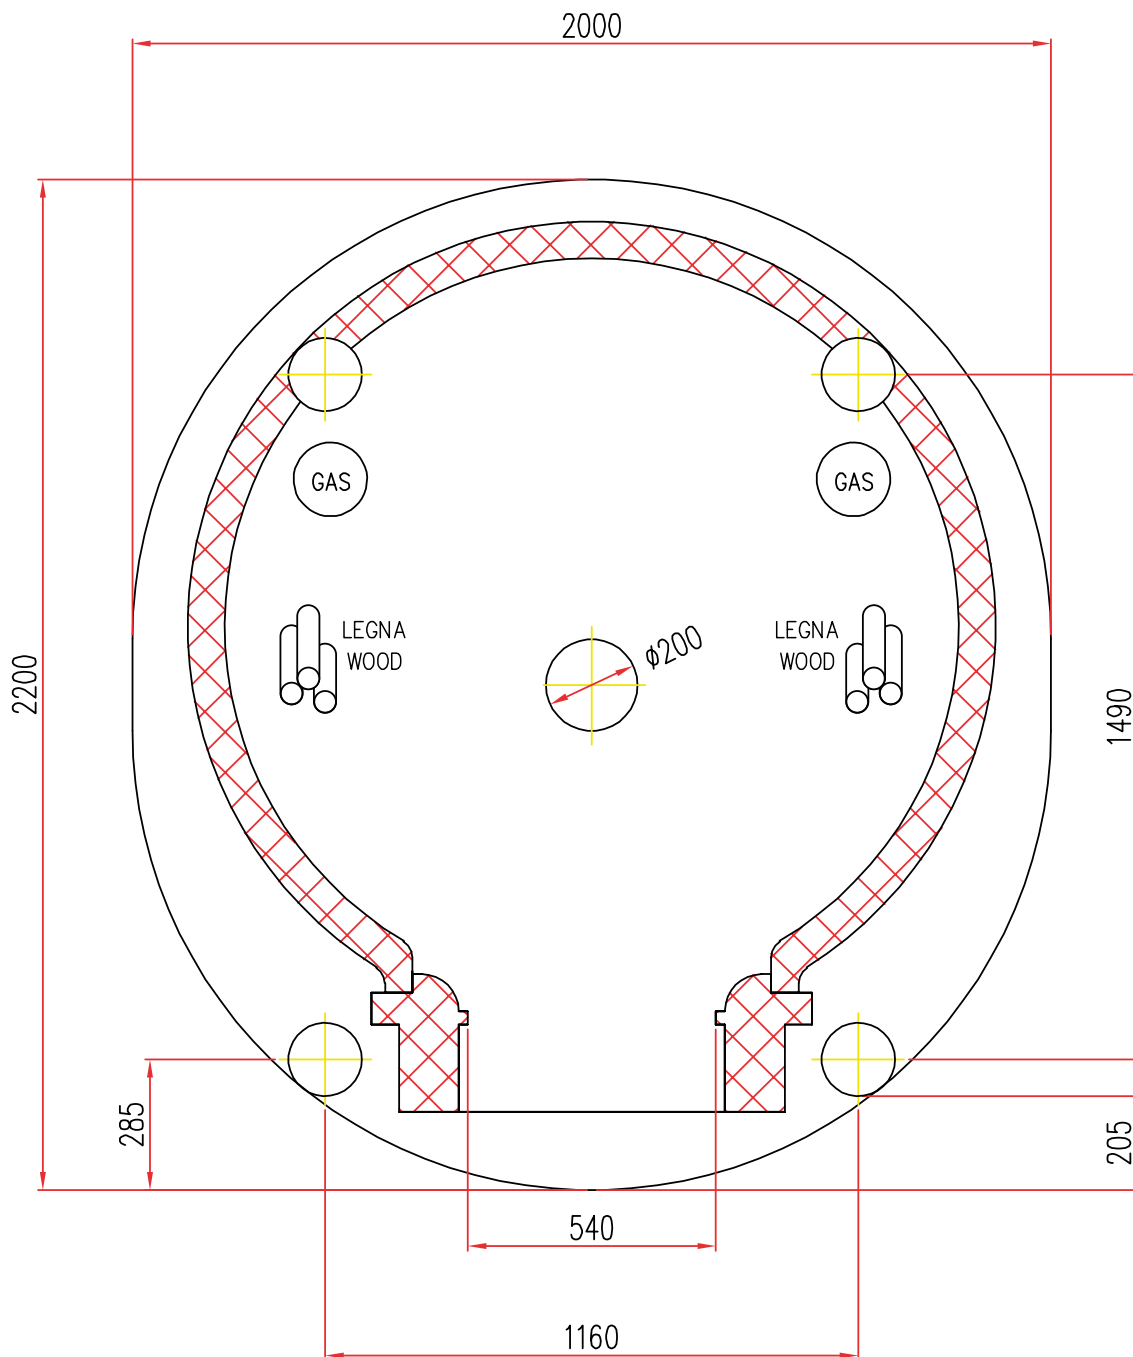

Scala=1:1

Disponibile con alimentazione  
posizionata a **DESTRA** o **SINISTRA**

FORNI PREFABBRICATI  
Tel. +39 059 330219-330189

Mod. NC  $\varnothing$  140

Scala=1:1

Disponibile con alimentazione  
posizionata a **DESTRA** o **SINISTRA**