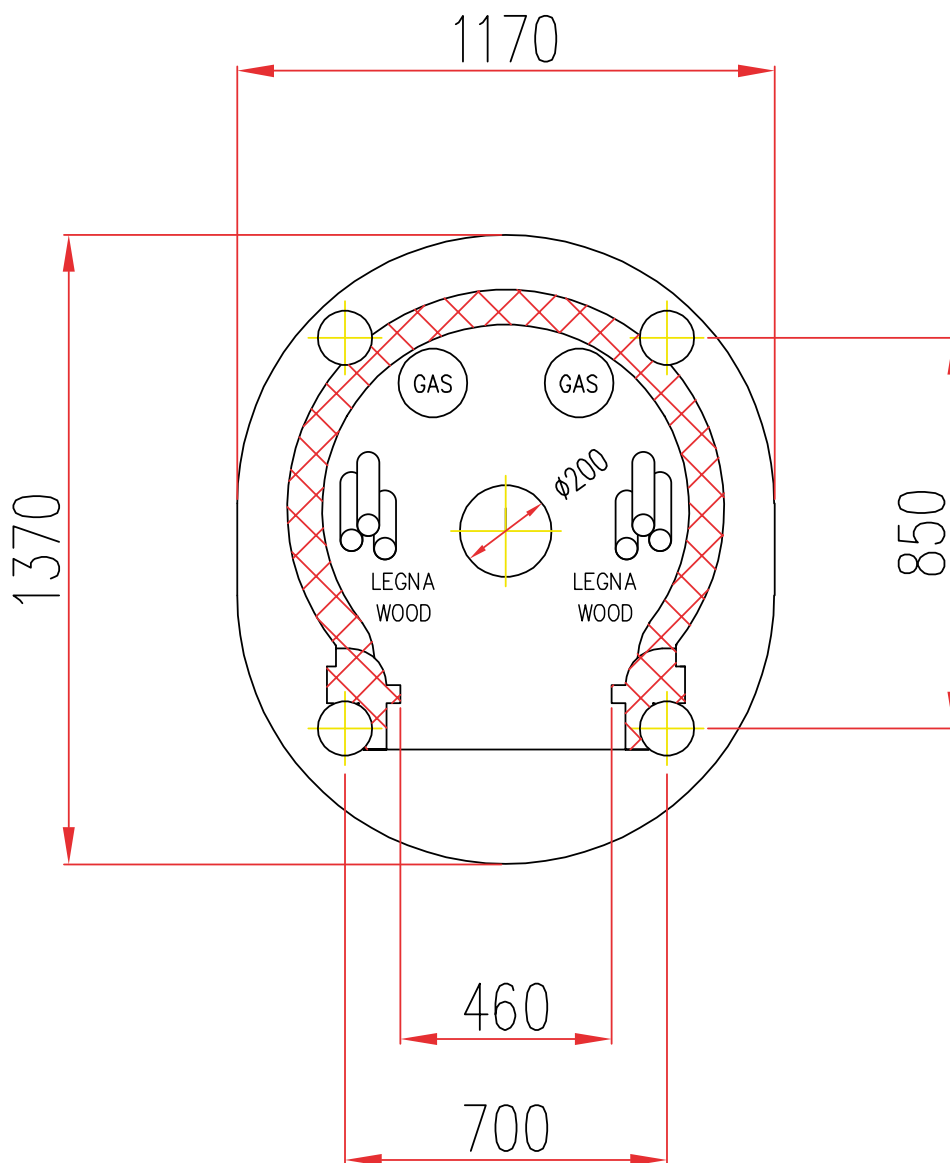

Disponibile con alimentazione  
posizionata a **DESTRA** o **SINISTRA**

FORNI PREFABBRICATI  
Tel.+39 059 330219-330189

Mod. NC  $\phi$  80

Scala=1:1

Disponibile con alimentazione  
posizionata a **DESTRA** o **SINISTRA**