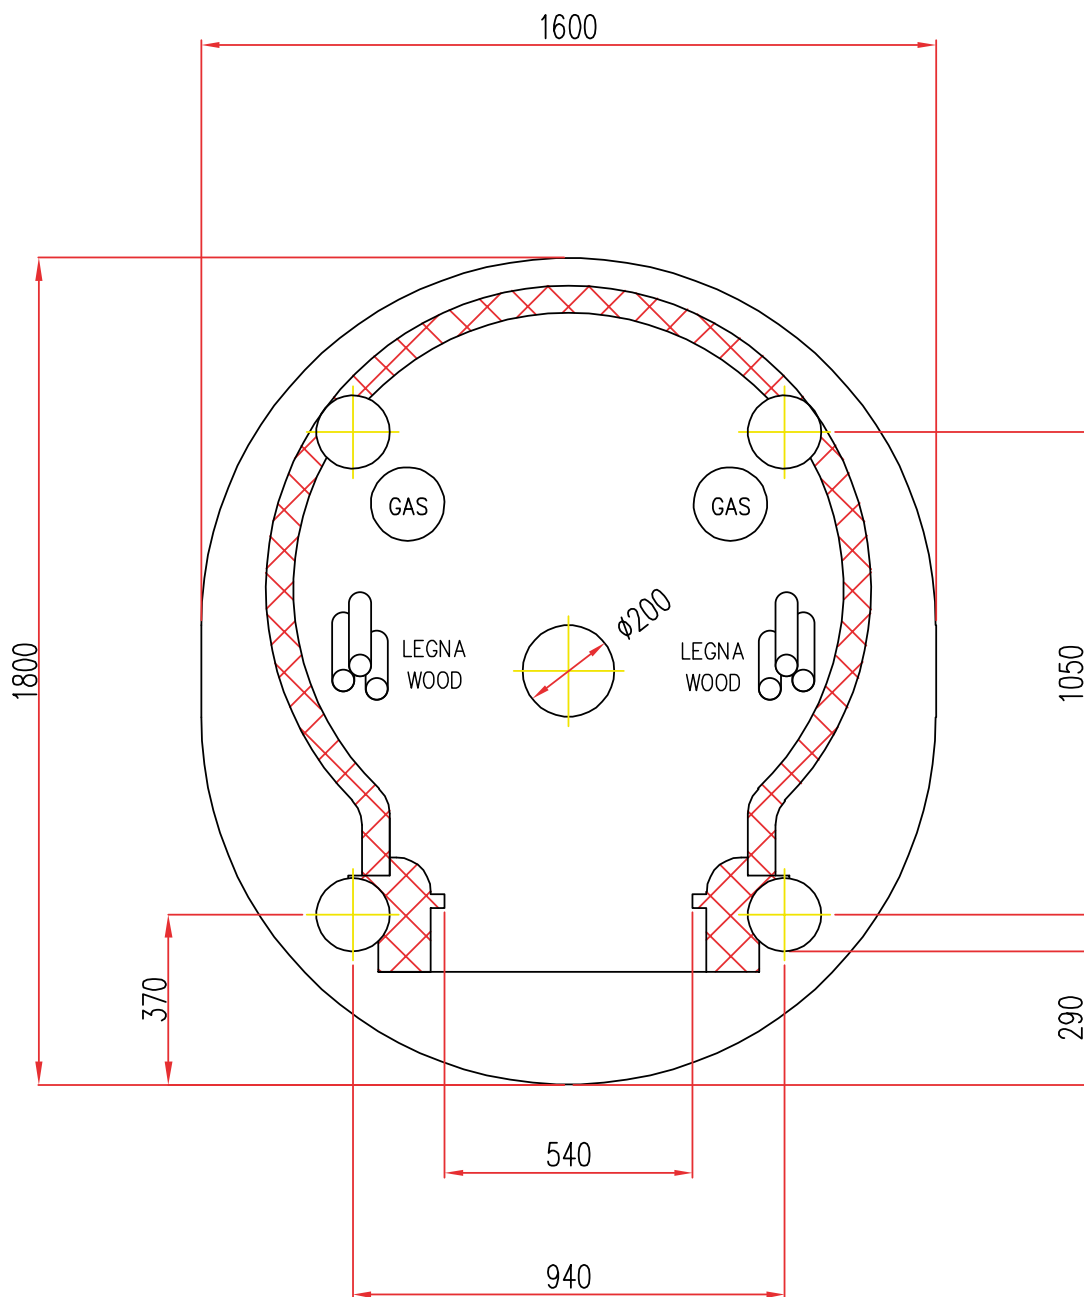

Disponibile con alimentazione
posizionata a **DESTRA** o **SINISTRA**

FORNI PREFABBRICATI
Tel.+39 059 330219-330189

Mod. NC ϕ 120

Scala=1:1