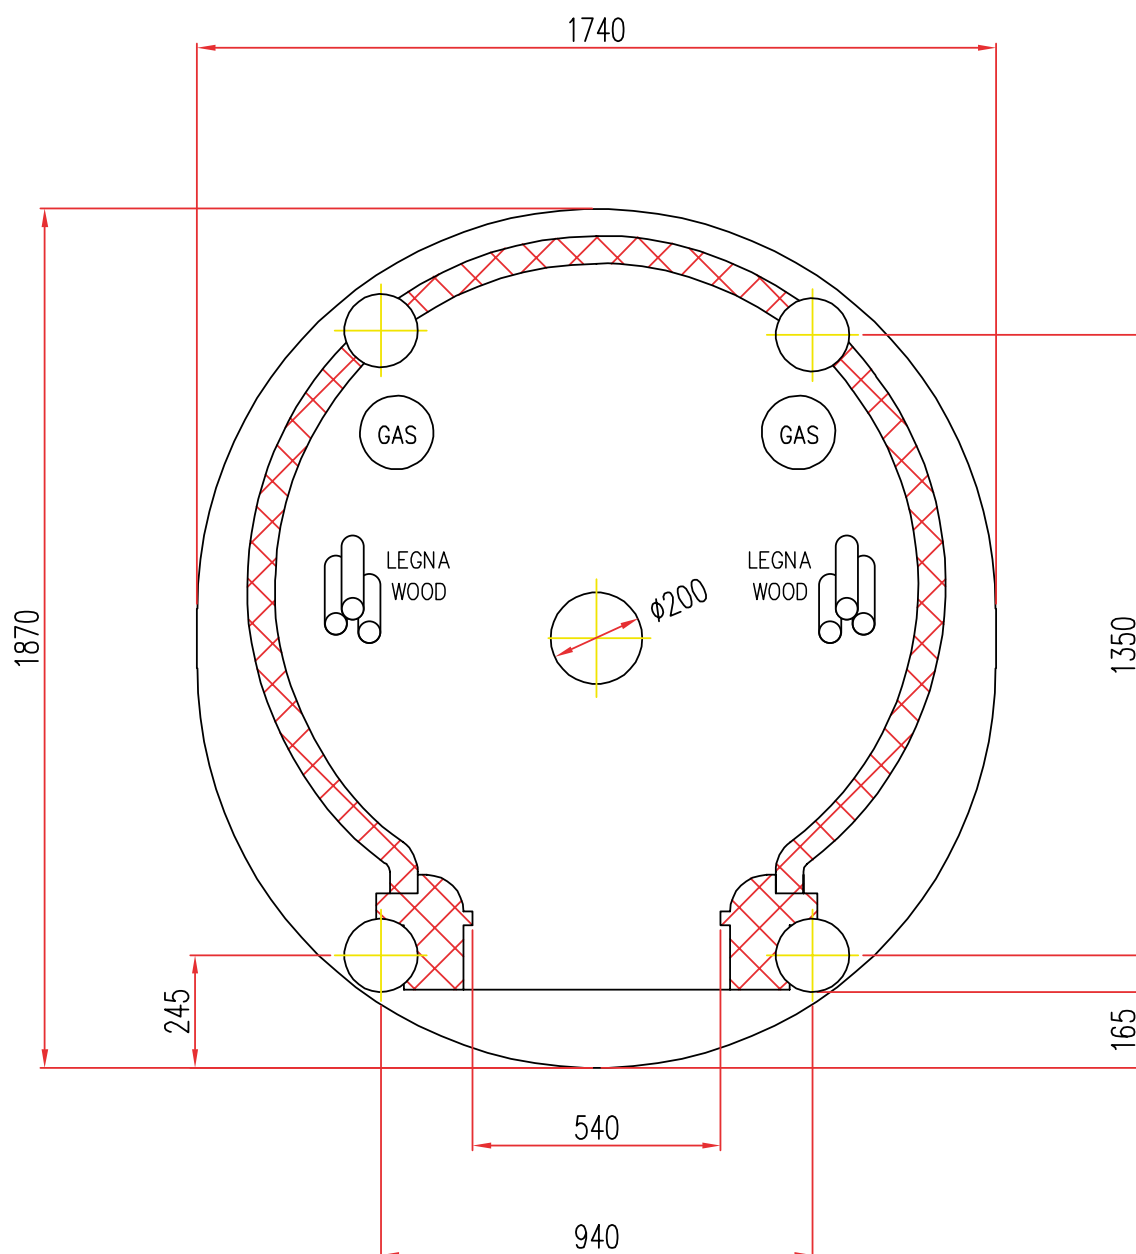

Scala=1:1

Disponibile con alimentazione  
posizionata a **DESTRA** o **SINISTRA**

FORNI PREFABBRICATI  
Tel. +39 059 330219-330189

Mod. NC  $\varnothing$  140

Scala=1:1

Disponibile con alimentazione  
posizionata a **DESTRA** o **SINISTRA**