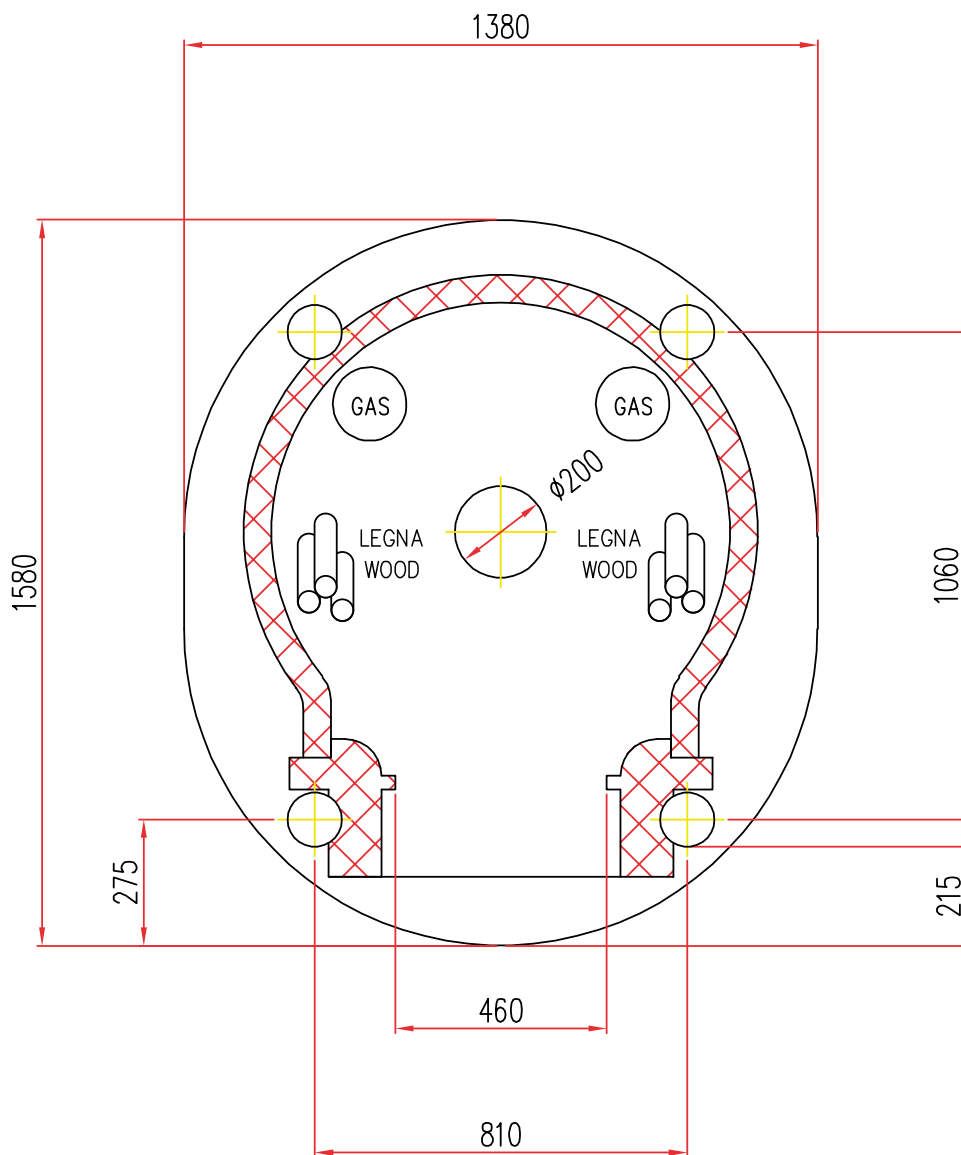

Disponibile con alimentazione  
posizionata a **DESTRA** o **SINISTRA**

FORNI PREFABBRICATI  
Tel.+39 059 330219-330189

Mod. NC  $\phi$  80

Scala=1:1

Disponibile con alimentazione  
posizionata a **DESTRA** o **SINISTRA**