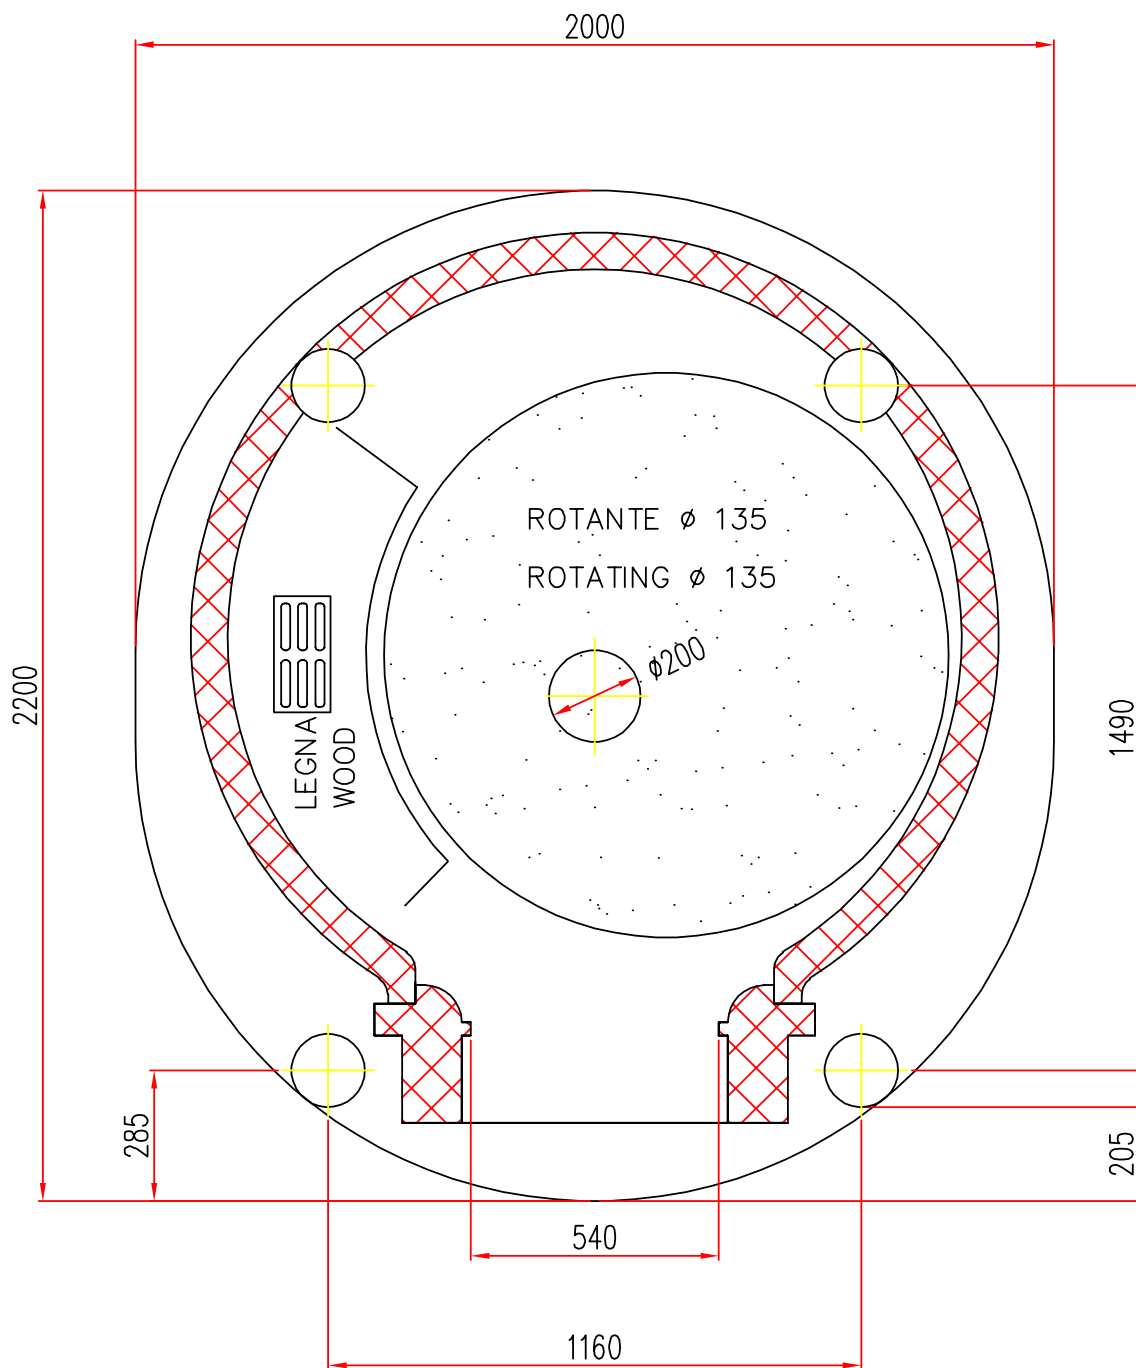

FORNI PREFABBRICATI
Tel.+39 059 330219-330189

Mod. NR1L \varnothing 95 SX

Scala=1:1

FORNI PREFABBRICATI
Tel.+39 059 330219-330189

Mod. NR1L Ø 115 SX

Scala=1:1

WWW.MAMFORNI.IT

Mod. NR1L ϕ 125 SX

Scala=1:1

WWW.MAMFORNI.IT

Mod. NR1L ϕ 135 SX

Scala=1:1