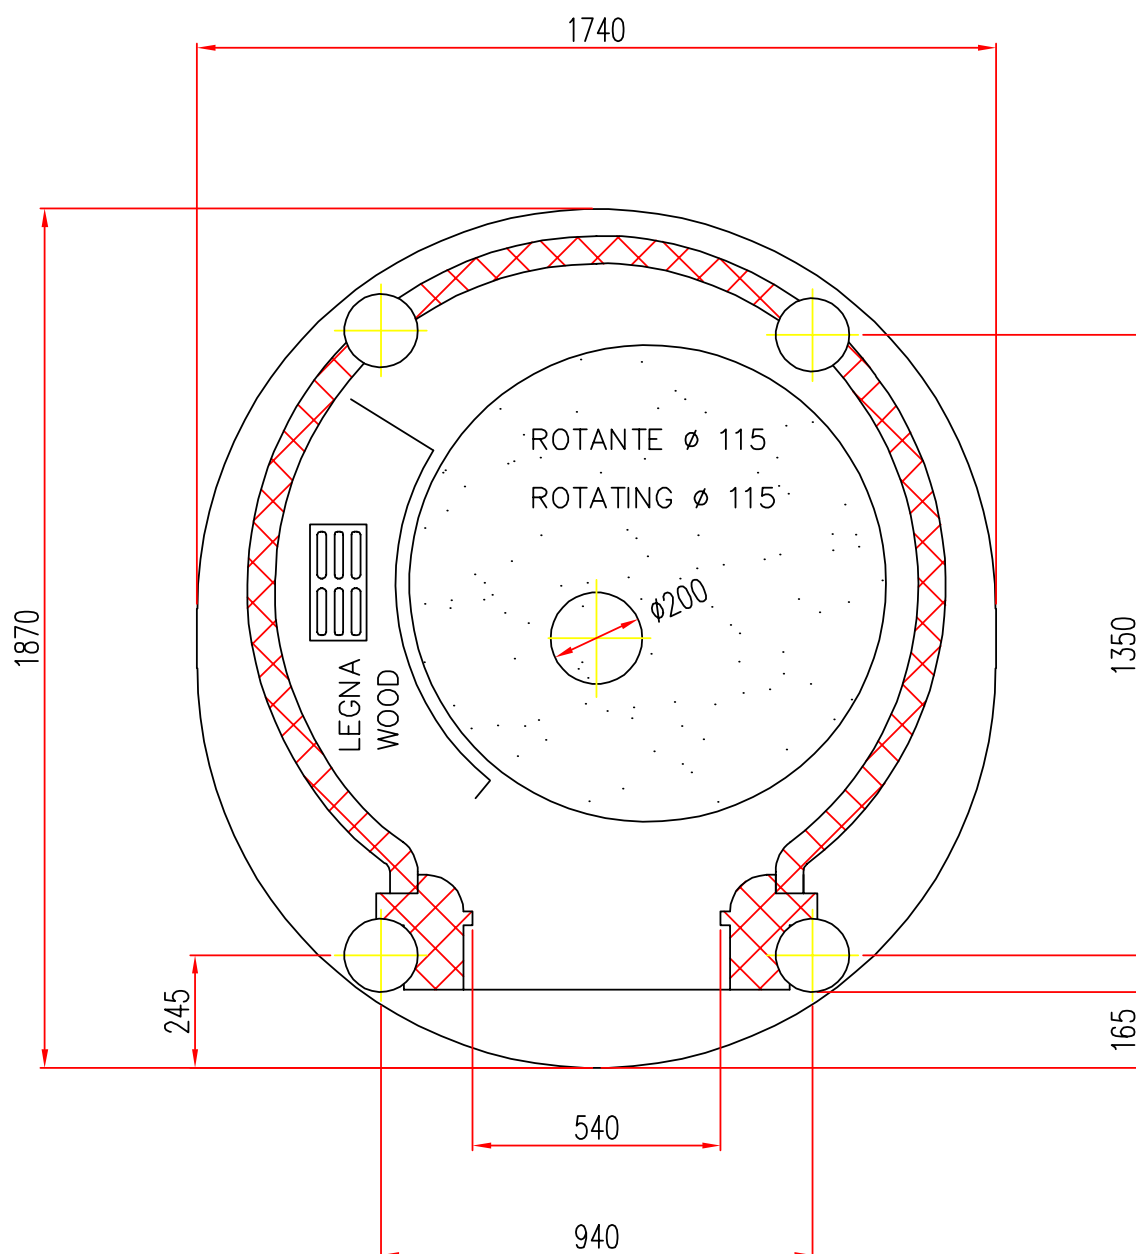

FORNI PREFABBRICATI
Tel.+39 059 330219-330189

Mod. NR1L \varnothing 95 SX

Scala=1:1

FORNI PREFABBRICATI
Tel.+39 059 330219-330189

Mod. NR1L Ø 115 SX

Scala=1:1

WWW.MAMFORNI.IT

Mod. NR1L ϕ 125 SX

Scala=1:1

WWW.MAMFORNI.IT

Mod. NR1L ϕ 135 SX

Scala=1:1