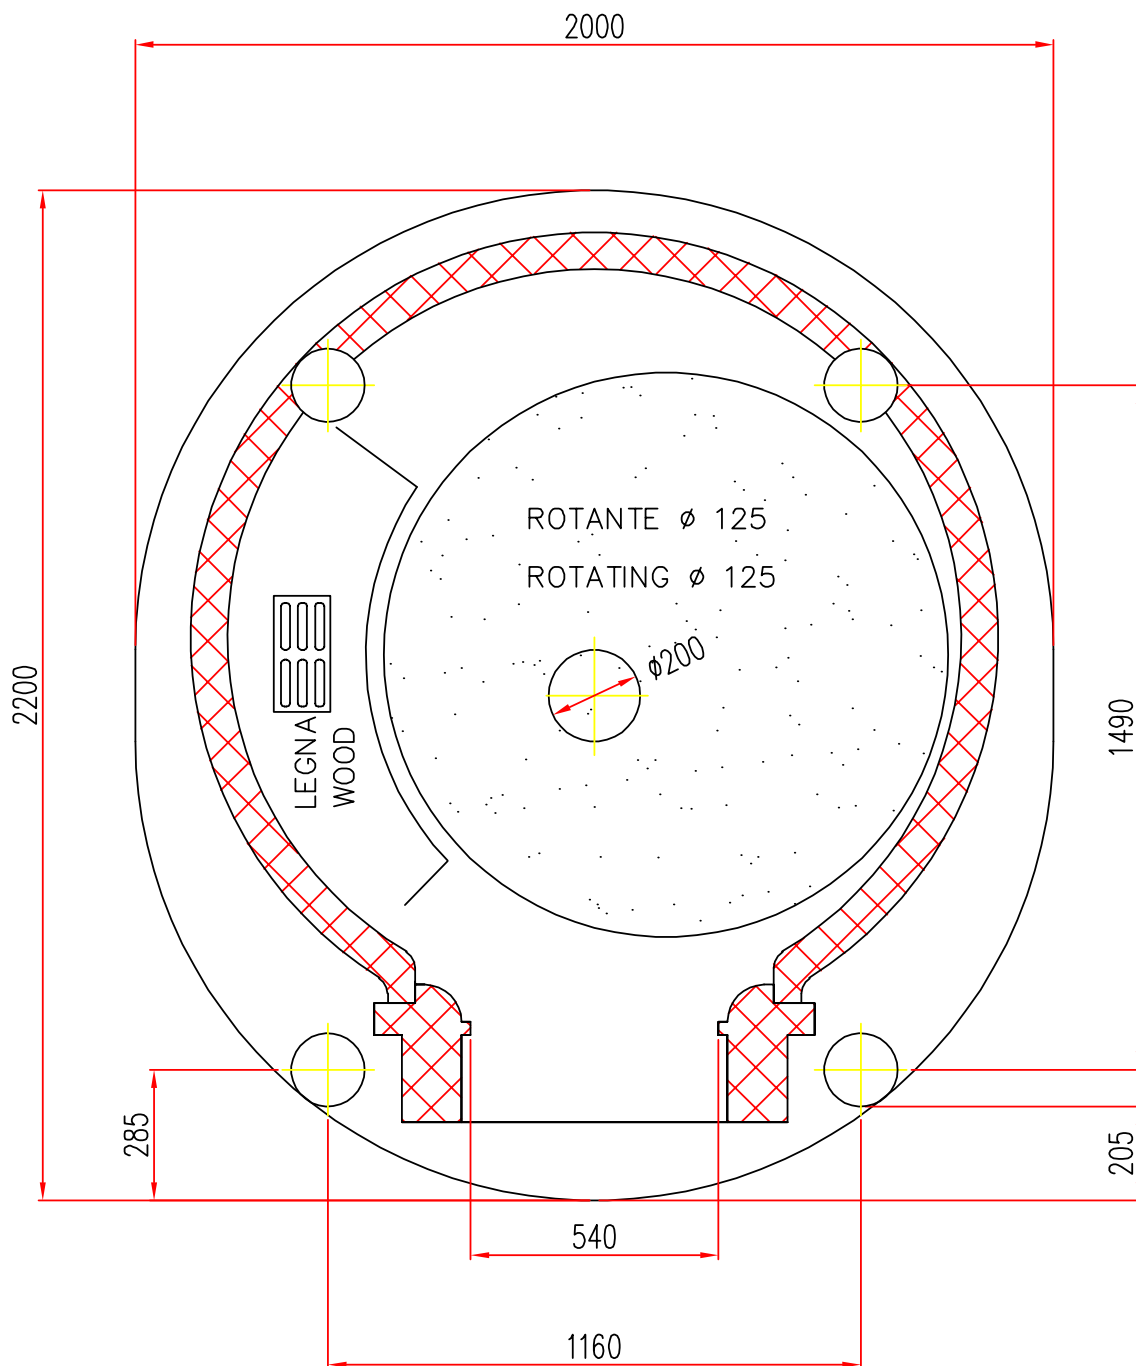

FORNI PREFABBRICATI
Tel.+39 059 330219-330189

Mod. NR1L \varnothing 95 SX

Scala=1:1

FORNI PREFABBRICATI
Tel.+39 059 330219-330189

Mod. NR1L Ø 115 SX

Scala=1:1

WWW.MAMFORNI.IT

Mod. NR1L ϕ 125 SX

Scala=1:1

WWW.MAMFORNI.IT

Mod. NR1L ϕ 135 SX

Scala=1:1