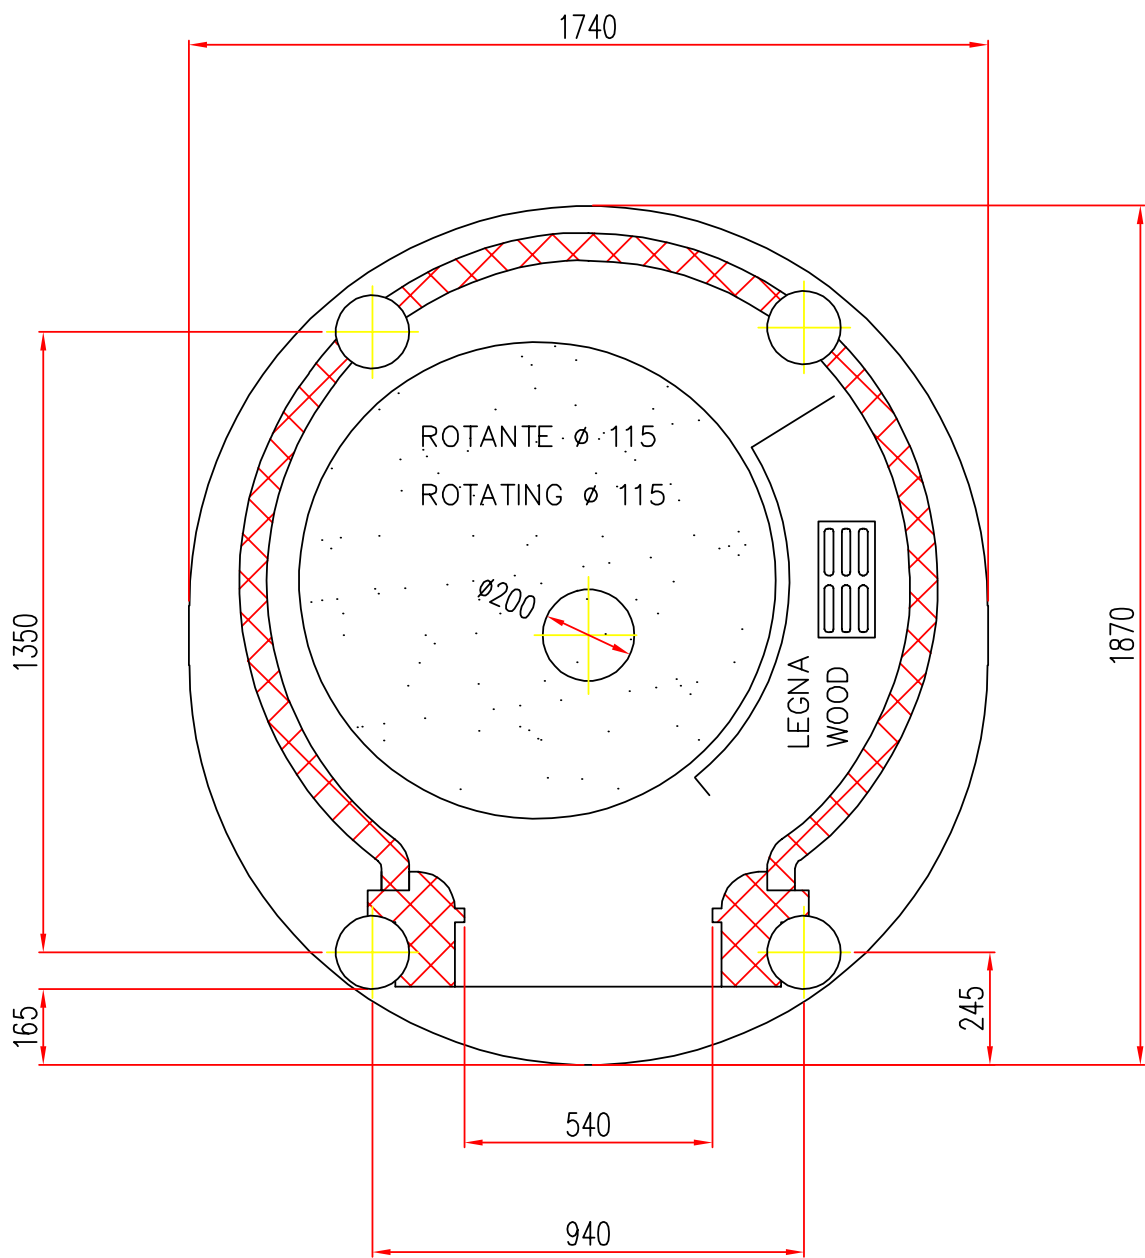

FORNI PREFABBRICATI
Tel.+39 059 330219-330189

Mod. NR1L ϕ 95 DX

Scala=1:1

Mod. NR1L Ø 115 DX

Scala=1:1

LEGNA

WWW.MAMFORNI.IT

Mod. NR1L ϕ 125 DX

Scala=1:1

LEGNA

WWW.MAMFORNI.IT

Mod. NR1L Ø 135 DX

Scala=1:1