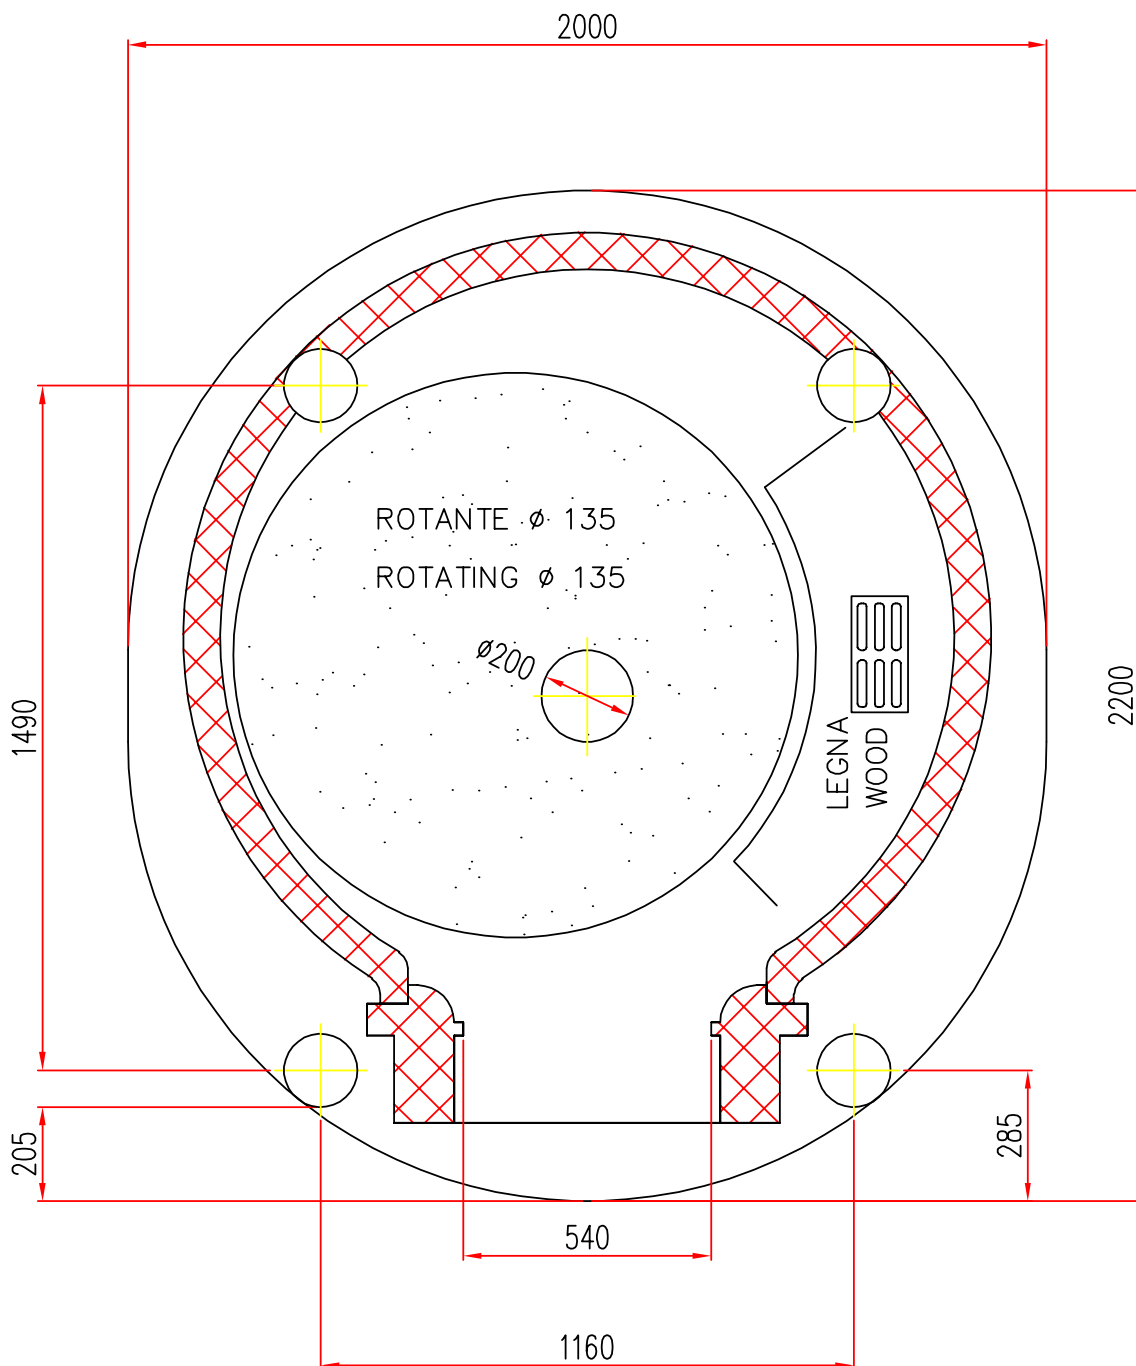

FORNI PREFABBRICATI
Tel.+39 059 330219-330189

Mod. NR1L ϕ 95 DX

Scala=1:1

Mod. NR1L Ø 115 DX

Scala=1:1

LEGNA

WWW.MAMFORNI.IT

Mod. NR1L ϕ 125 DX

Scala=1:1

LEGNA

WWW.MAMFORNI.IT

Mod. NR1L Ø 135 DX

Scala=1:1