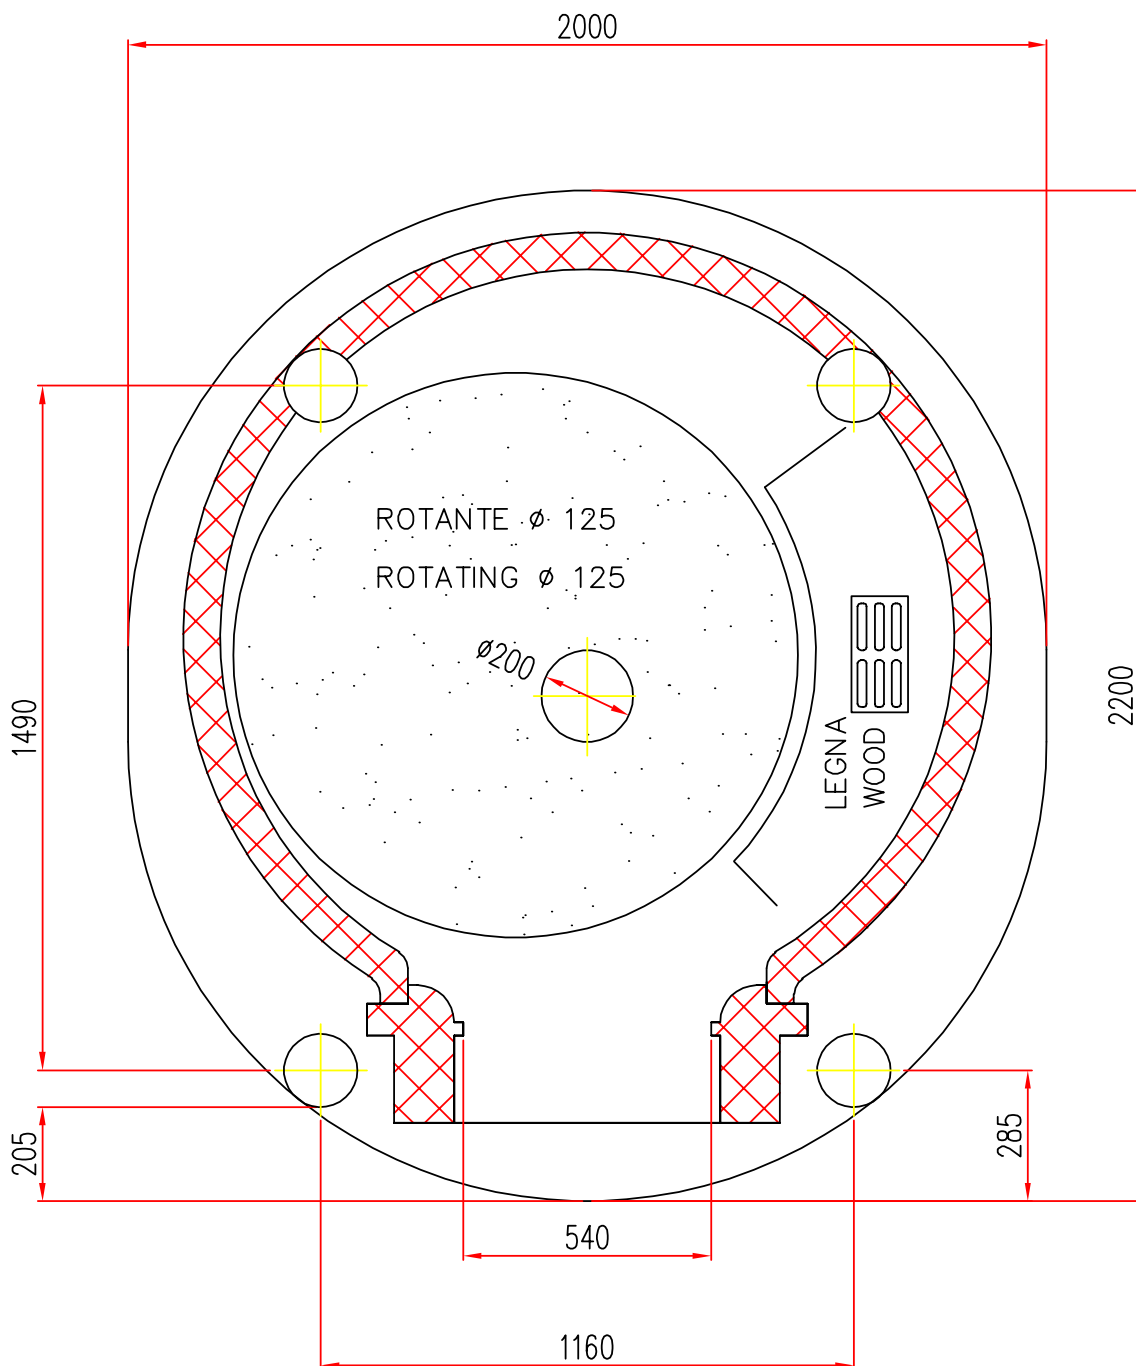

FORNI PREFABBRICATI
Tel.+39 059 330219-330189

Mod. NR1L ϕ 95 DX

Scala=1:1

Mod. NR1L Ø 115 DX

Scala=1:1

LEGNA

WWW.MAMFORNI.IT

Mod. NR1L ϕ 125 DX

Scala=1:1

LEGNA

WWW.MAMFORNI.IT

Mod. NR1L Ø 135 DX

Scala=1:1