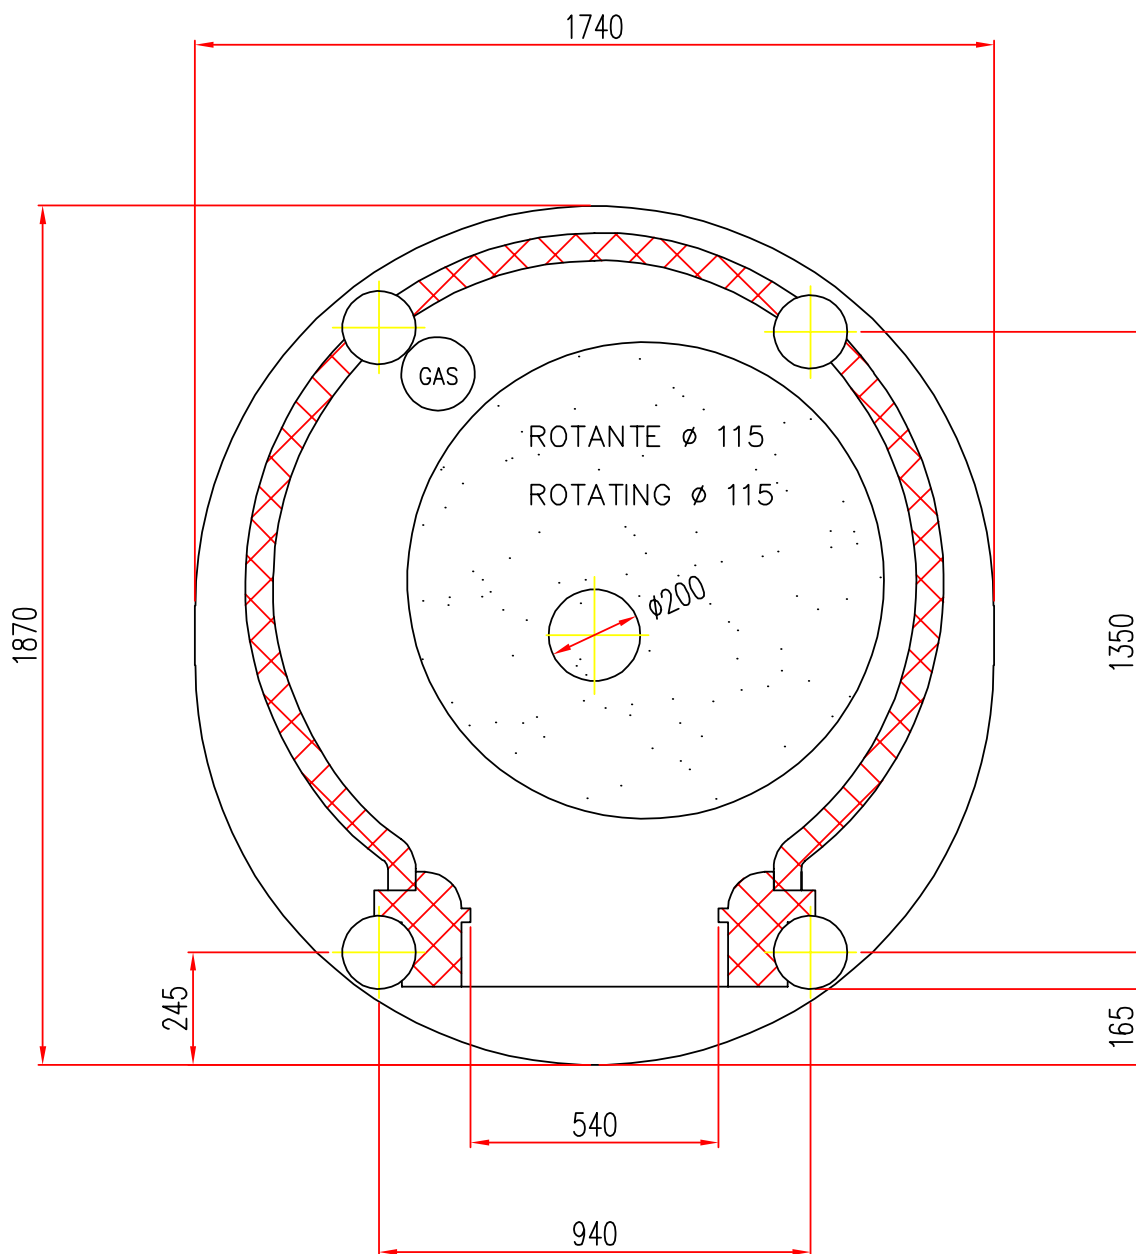

FORNI PREFABBRICATI
Tel.+39 059 330219-330189

Mod. NR1G Ø 90 SX

Scala=1:1

FORNI PREFABBRICATI
Tel.+39 059 330219-330189

Mod. NR1G ϕ 95 SX

Scala=1:1

FORNI PREFABBRICATI
Tel.+39 059 330219-330189

Mod. NR1G Ø 115 SX

Scala=1:1

WWW.MAMFORNI.IT

Mod. NR1G ϕ 125 SX

Scala=1:1

FORNI PREFABBRICATI
Tel.+39 059 330219-330189

Mod. NR1G ø 125 SX NEW

Scala=1:1

WWW.MAMFORNI.IT

Mod. NR1G ϕ 135 SX

Scala=1:1

FORNI PREFABBRICATI
Tel.+39 059 330219-330189

Mod. NR1G ϕ 145 SX

Scala=1:1