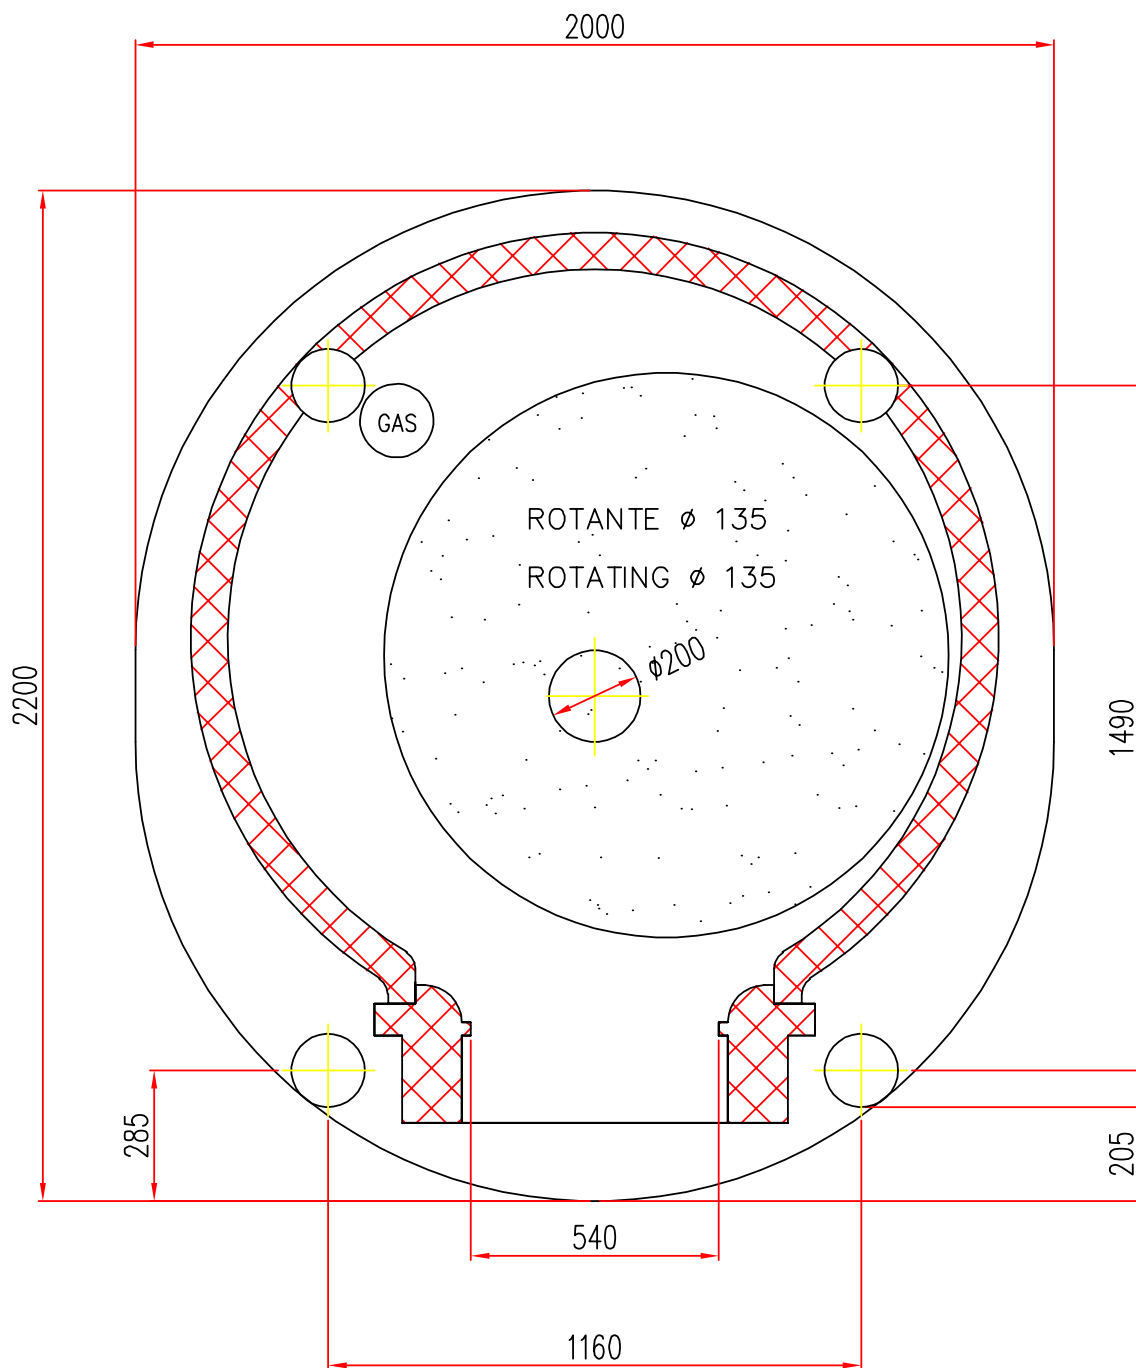

Scala=1:1

WWW.MAMFORNI.IT

Mod. NR1G ϕ 125 SX

Scala=1:1

FORNI PREFABBRICATI
Tel.+39 059 330219-330189

Mod. NR1G ø 125 SX NEW

Scala=1:1

WWW.MAMFORNI.IT