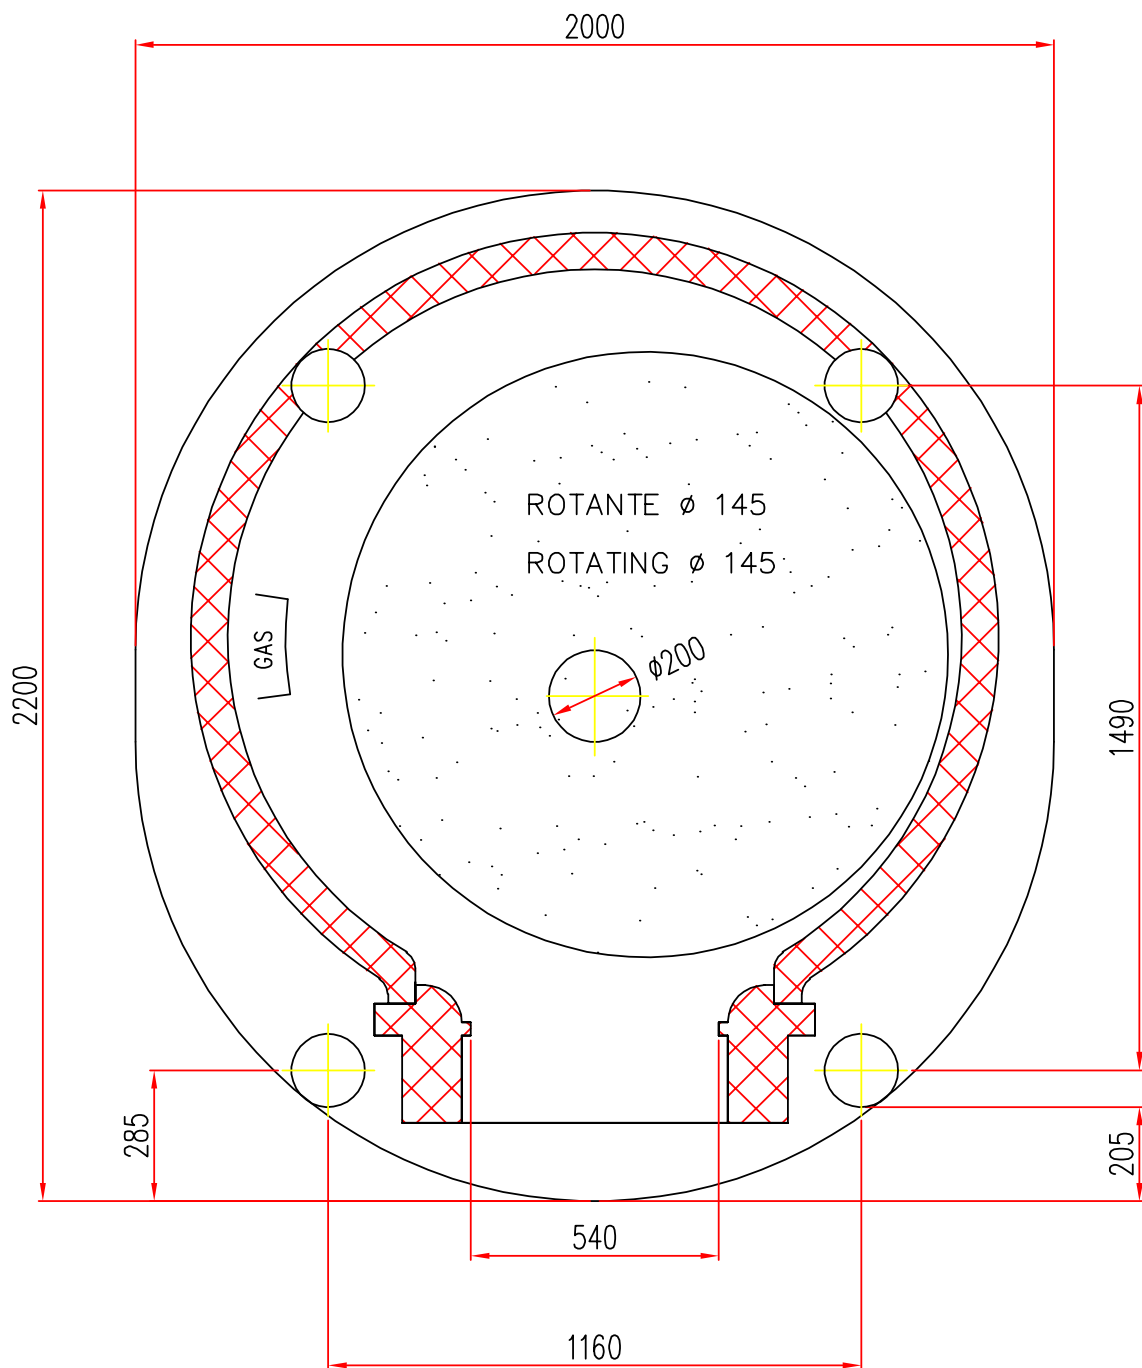

FORNI PREFABBRICATI
Tel.+39 059 330219-330189

Mod. NR1G ϕ 145 SX

Scala=1:1