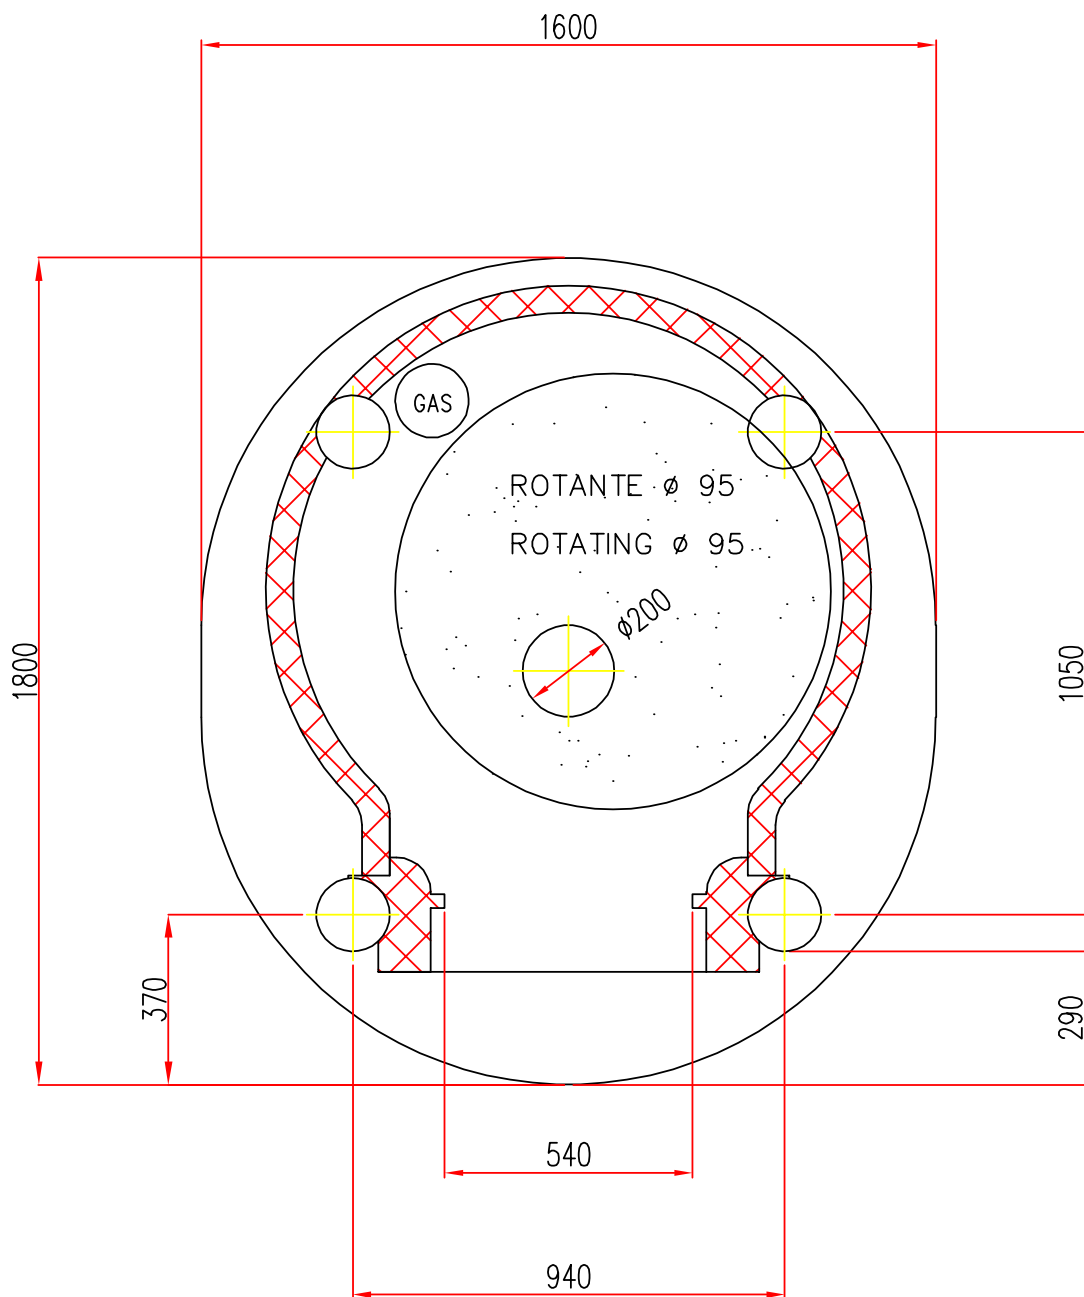

FORNI PREFABBRICATI
Tel.+39 059 330219-330189

Mod. NR1G Ø 90 SX

Scala=1:1

FORNI PREFABBRICATI
Tel.+39 059 330219-330189

Mod. NR1G ϕ 95 SX

Scala=1:1

FORNI PREFABBRICATI
Tel.+39 059 330219-330189

Mod. NR1G Ø 115 SX

Scala=1:1

WWW.MAMFORNI.IT

Mod. NR1G ϕ 125 SX

Scala=1:1

FORNI PREFABBRICATI
Tel.+39 059 330219-330189

Mod. NR1G ø 125 SX NEW

Scala=1:1

WWW.MAMFORNI.IT

Mod. NR1G ϕ 135 SX

Scala=1:1

FORNI PREFABBRICATI
Tel.+39 059 330219-330189

Mod. NR1G ϕ 145 SX

Scala=1:1