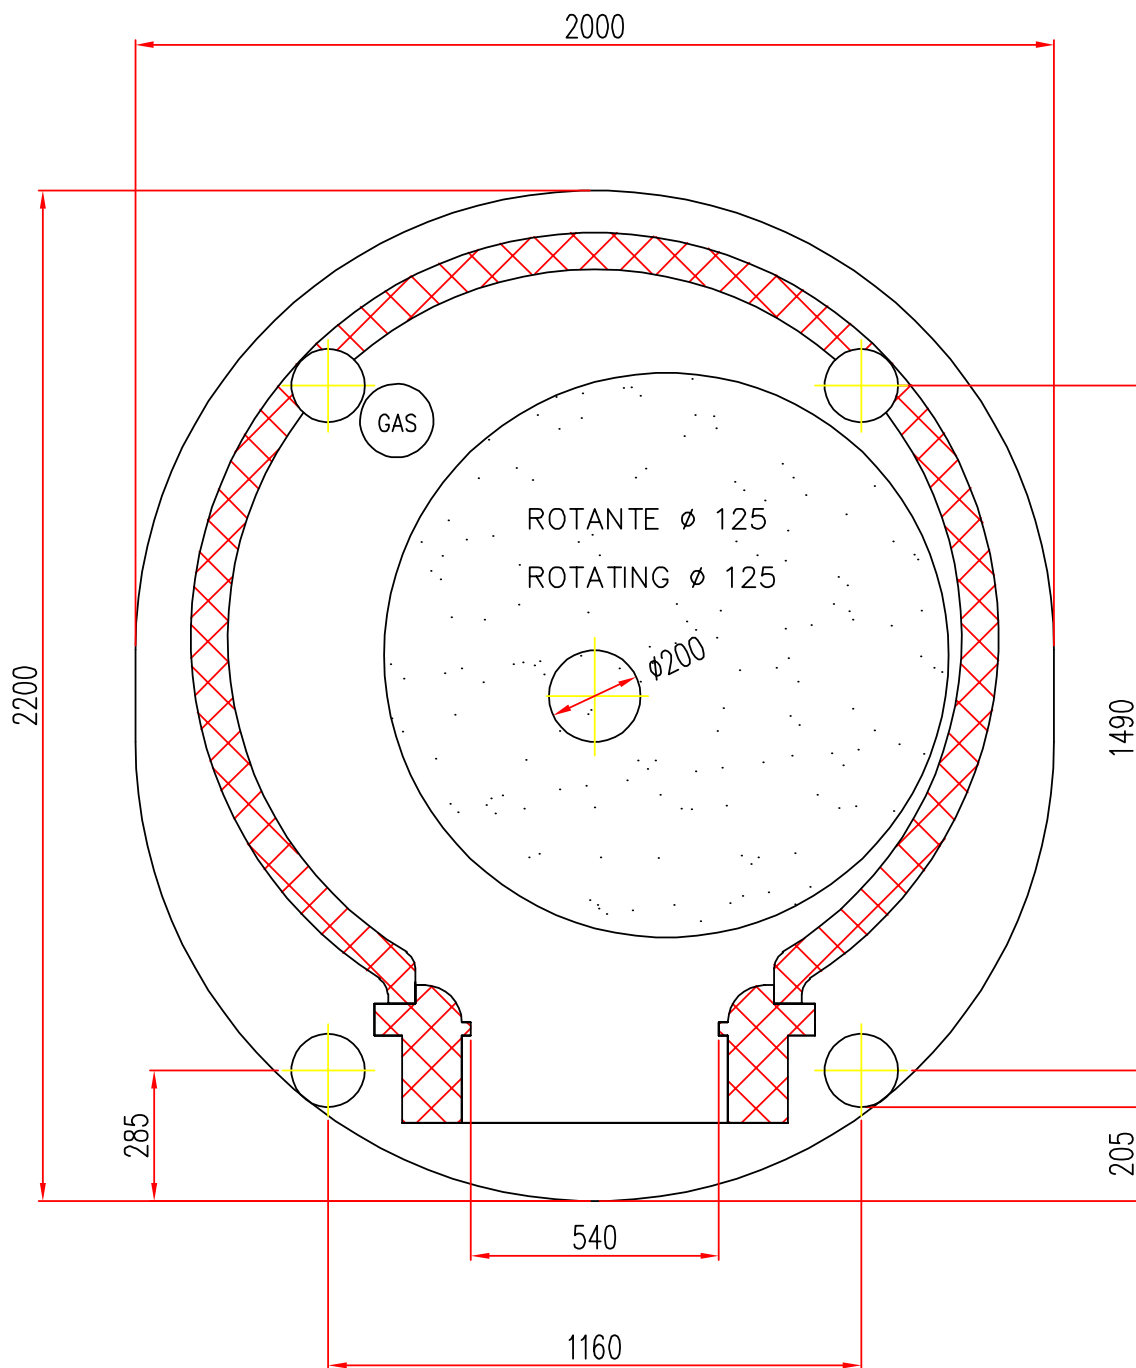

FORNI PREFABBRICATI
Tel.+39 059 330219-330189

Mod. NR1G Ø 90 SX

Scala=1:1

FORNI PREFABBRICATI
Tel.+39 059 330219-330189

Mod. NR1G ϕ 95 SX

Scala=1:1

FORNI PREFABBRICATI
Tel.+39 059 330219-330189

Mod. NR1G Ø 115 SX

Scala=1:1

WWW.MAMFORNI.IT

Mod. NR1G ϕ 125 SX

Scala=1:1

FORNI PREFABBRICATI
Tel.+39 059 330219-330189

Mod. NR1G ø 125 SX NEW

Scala=1:1

WWW.MAMFORNI.IT

Mod. NR1G ϕ 135 SX

Scala=1:1

FORNI PREFABBRICATI
Tel.+39 059 330219-330189

Mod. NR1G ϕ 145 SX

Scala=1:1