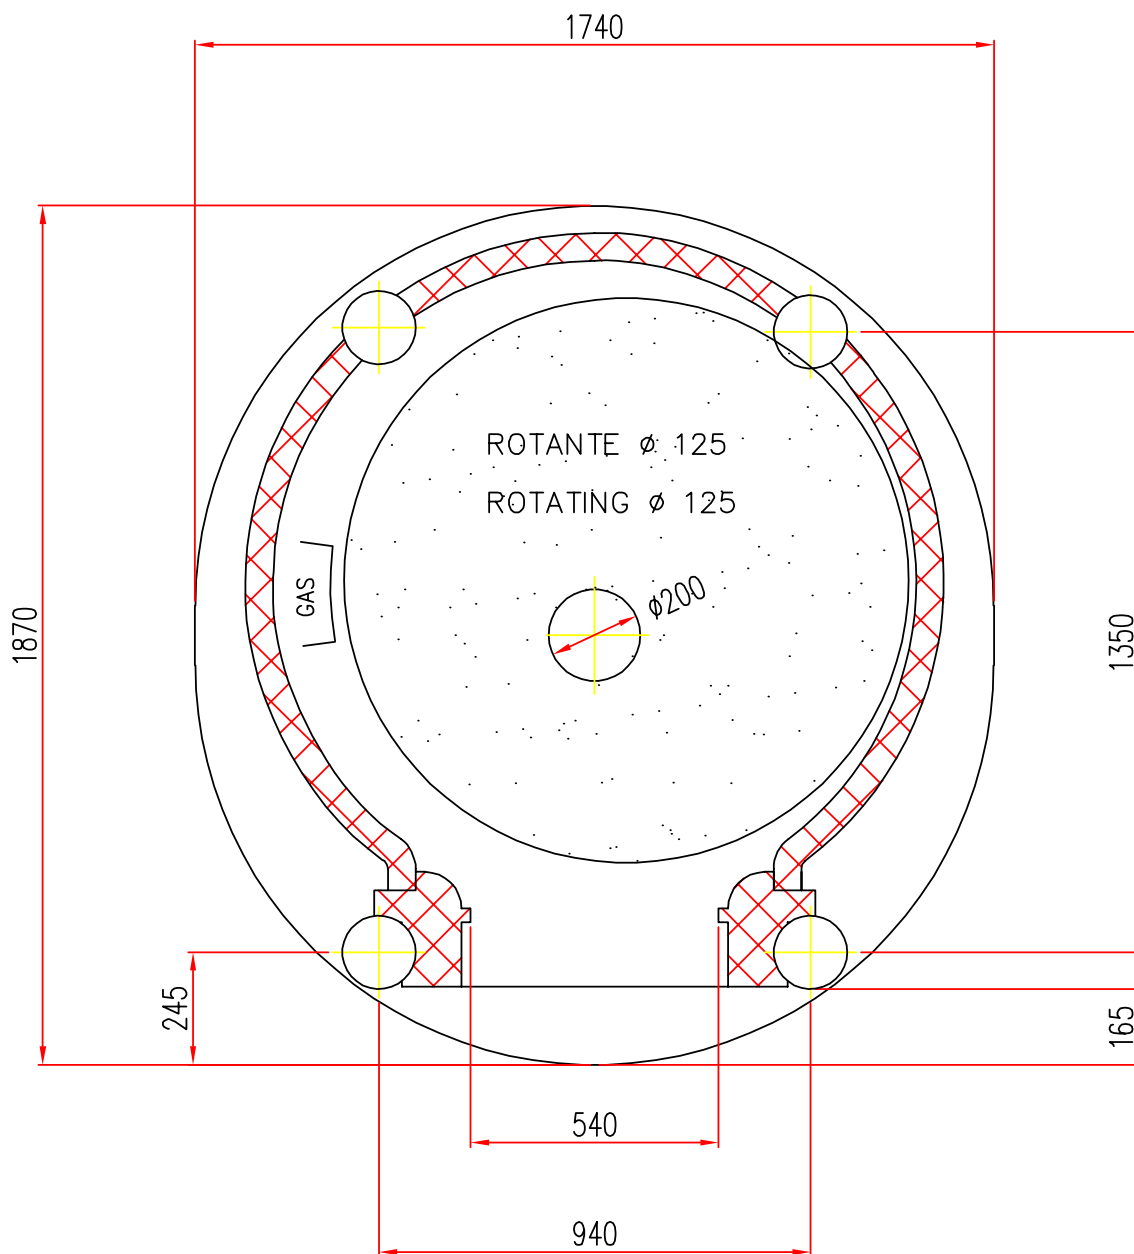

FORNI PREFABBRICATI
Tel.+39 059 330219-330189

Mod. NR1G Ø 90 SX

Scala=1:1

FORNI PREFABBRICATI
Tel.+39 059 330219-330189

Mod. NR1G ϕ 95 SX

Scala=1:1

FORNI PREFABBRICATI
Tel.+39 059 330219-330189

Mod. NR1G Ø 115 SX

Scala=1:1

WWW.MAMFORNI.IT

Mod. NR1G ϕ 125 SX

Scala=1:1

FORNI PREFABBRICATI
Tel.+39 059 330219-330189

Mod. NR1G ø 125 SX NEW

Scala=1:1

WWW.MAMFORNI.IT

Mod. NR1G ϕ 135 SX

Scala=1:1

FORNI PREFABBRICATI
Tel.+39 059 330219-330189

Mod. NR1G ϕ 145 SX

Scala=1:1