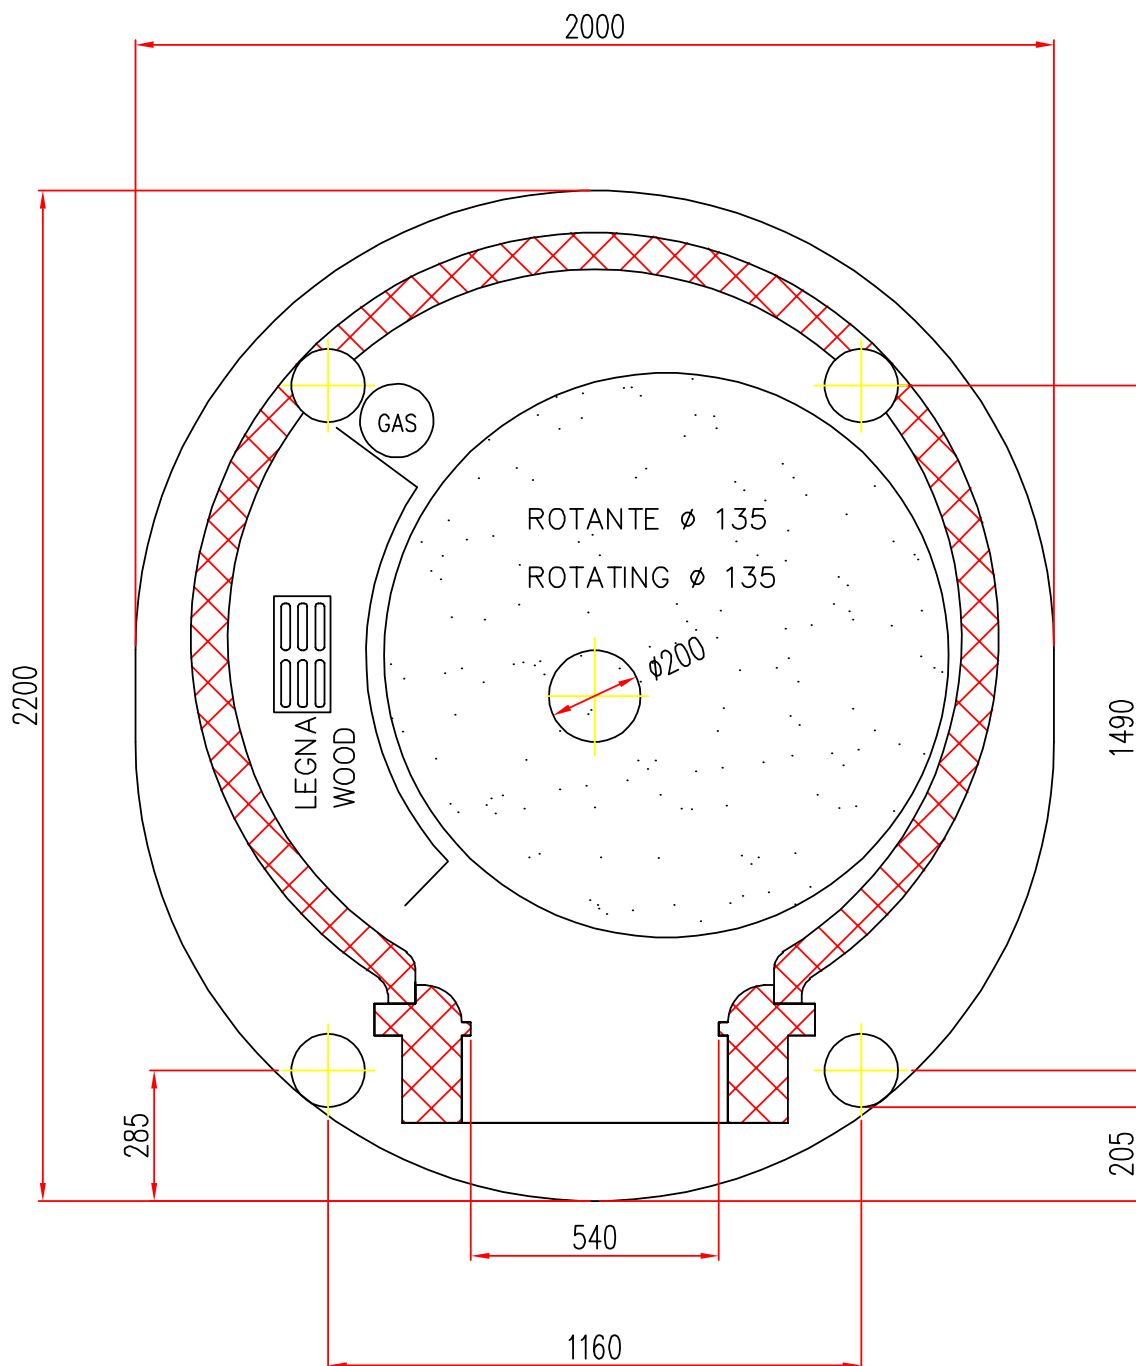

FORNI PREFABBRICATI
Tel.+39 059 330219-330189

Mod. NR1C ø 95 SX

Scala=1:1

Mod. NR1C ø 115 SX
Scala=1:1

WWW.MAMFORNI.IT

Mod. NR1C ϕ 125 SX

Scala=1:1

WWW.MAMFORNI.IT

Mod. NR1C ϕ 135 SX

Scala=1:1