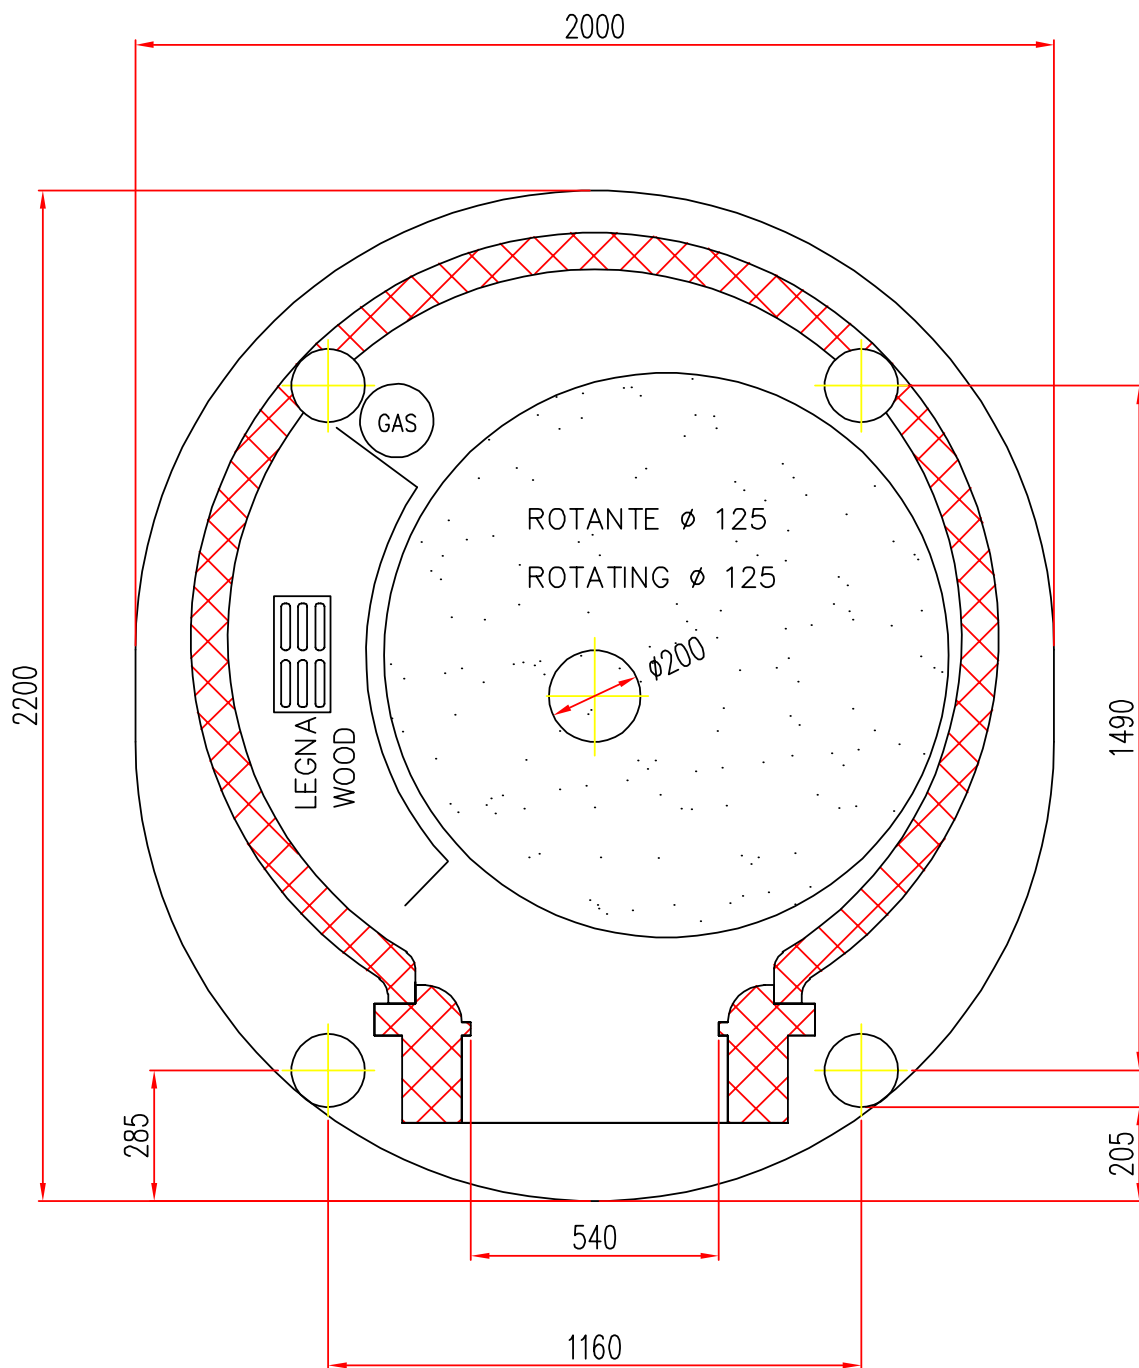

FORNI PREFABBRICATI
Tel.+39 059 330219-330189

Mod. NR1C ø 95 SX

Scala=1:1

Mod. NR1C ø 115 SX
Scala=1:1

WWW.MAMFORNI.IT

Mod. NR1C ϕ 125 SX

Scala=1:1

WWW.MAMFORNI.IT

Mod. NR1C ϕ 135 SX

Scala=1:1