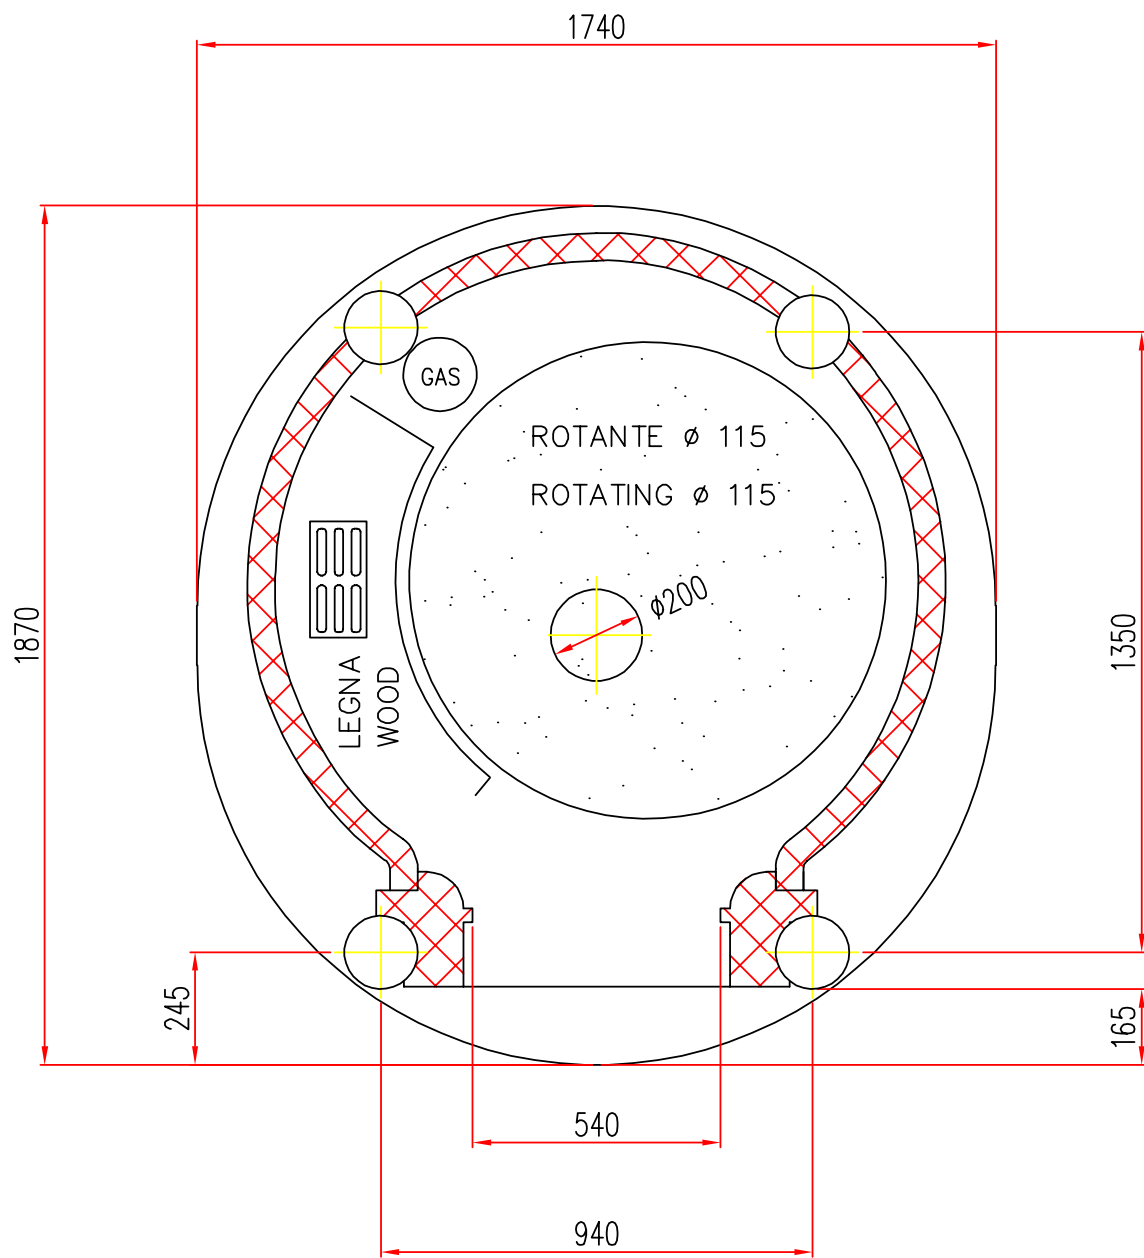

FORNI PREFABBRICATI
Tel.+39 059 330219-330189

Mod. NR1C ø 95 SX

Scala=1:1

Mod. NR1C ø 115 SX
Scala=1:1

WWW.MAMFORNI.IT

Mod. NR1C ϕ 125 SX

Scala=1:1

WWW.MAMFORNI.IT

Mod. NR1C ϕ 135 SX

Scala=1:1