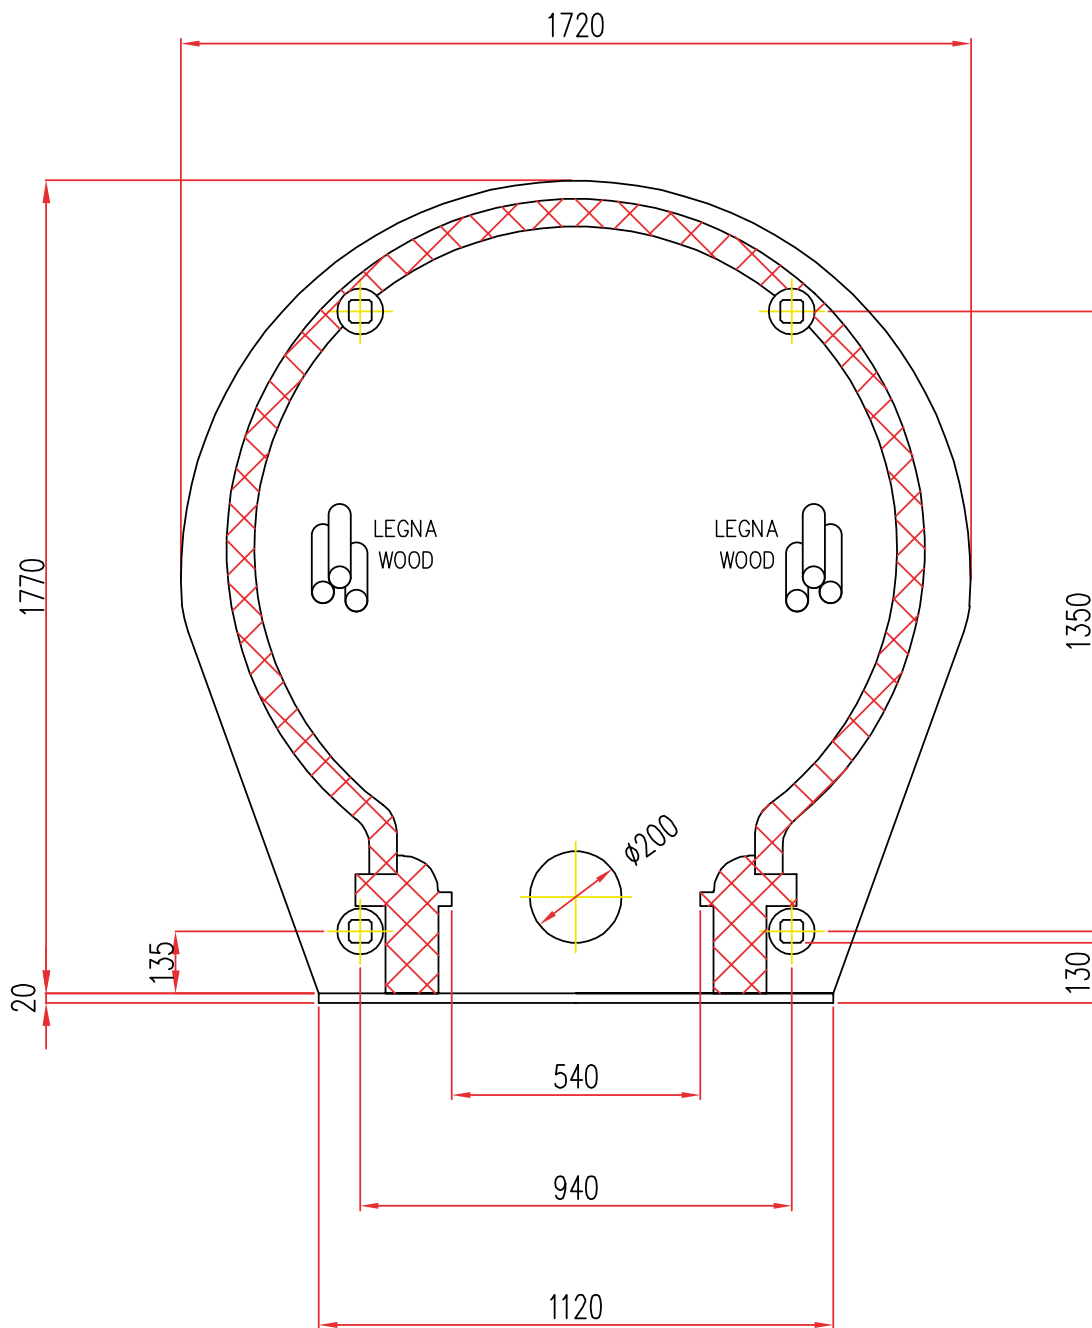

LEGNA

Disponibile con alimentazione
posizionata a **DESTRA** o **SINISTRA**

FORNI PREFABBRICATI
Tel.+39 059 330219-330189

Mod. EL $\varnothing$ 140

Scala=1:1