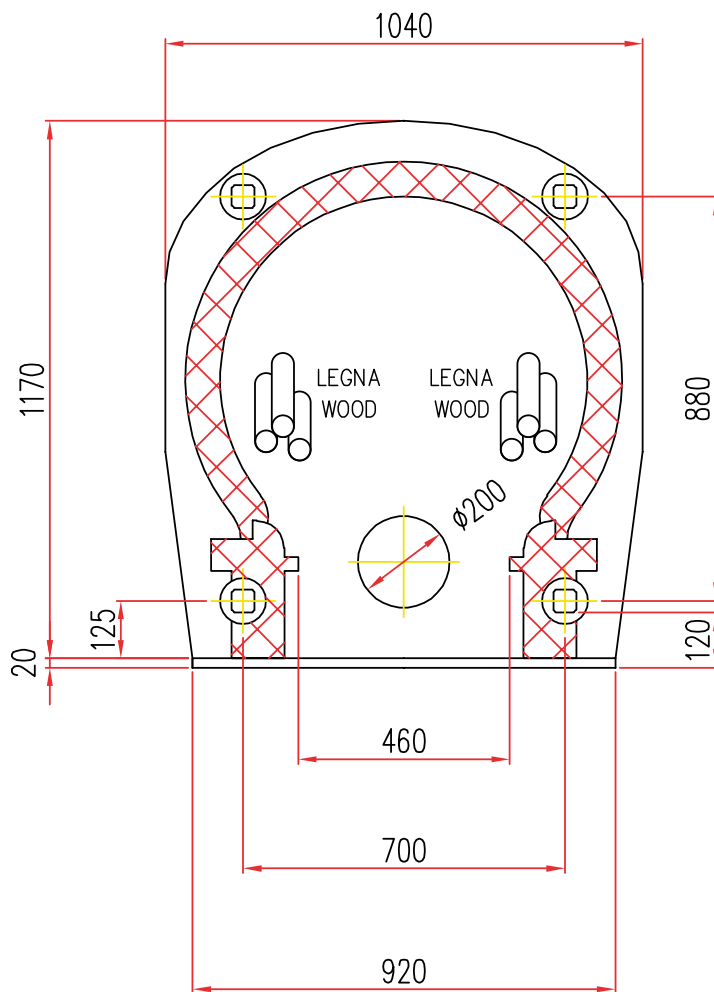

LEGNA

Disponibile con alimentazione
posizionata a **DESTRA** o **SINISTRA**

Mod. EL \varnothing 80

Scala=1:1

Disponibile con alimentazione
posizionata a **DESTRA** o **SINISTRA**

Mod. EL Ø 100

Scala=1:1

Disponibile con alimentazione
posizionata a **DESTRA** o **SINISTRA**

Mod. EL \varnothing 120

Scala=1:1

LEGNA

Disponibile con alimentazione
posizionata a **DESTRA** o **SINISTRA**

FORNI PREFABBRICATI
Tel.+39 059 330219-330189

Mod. EL \varnothing 140

Scala=1:1

Disponibile con alimentazione
posizionata a **DESTRA** o **SINISTRA**