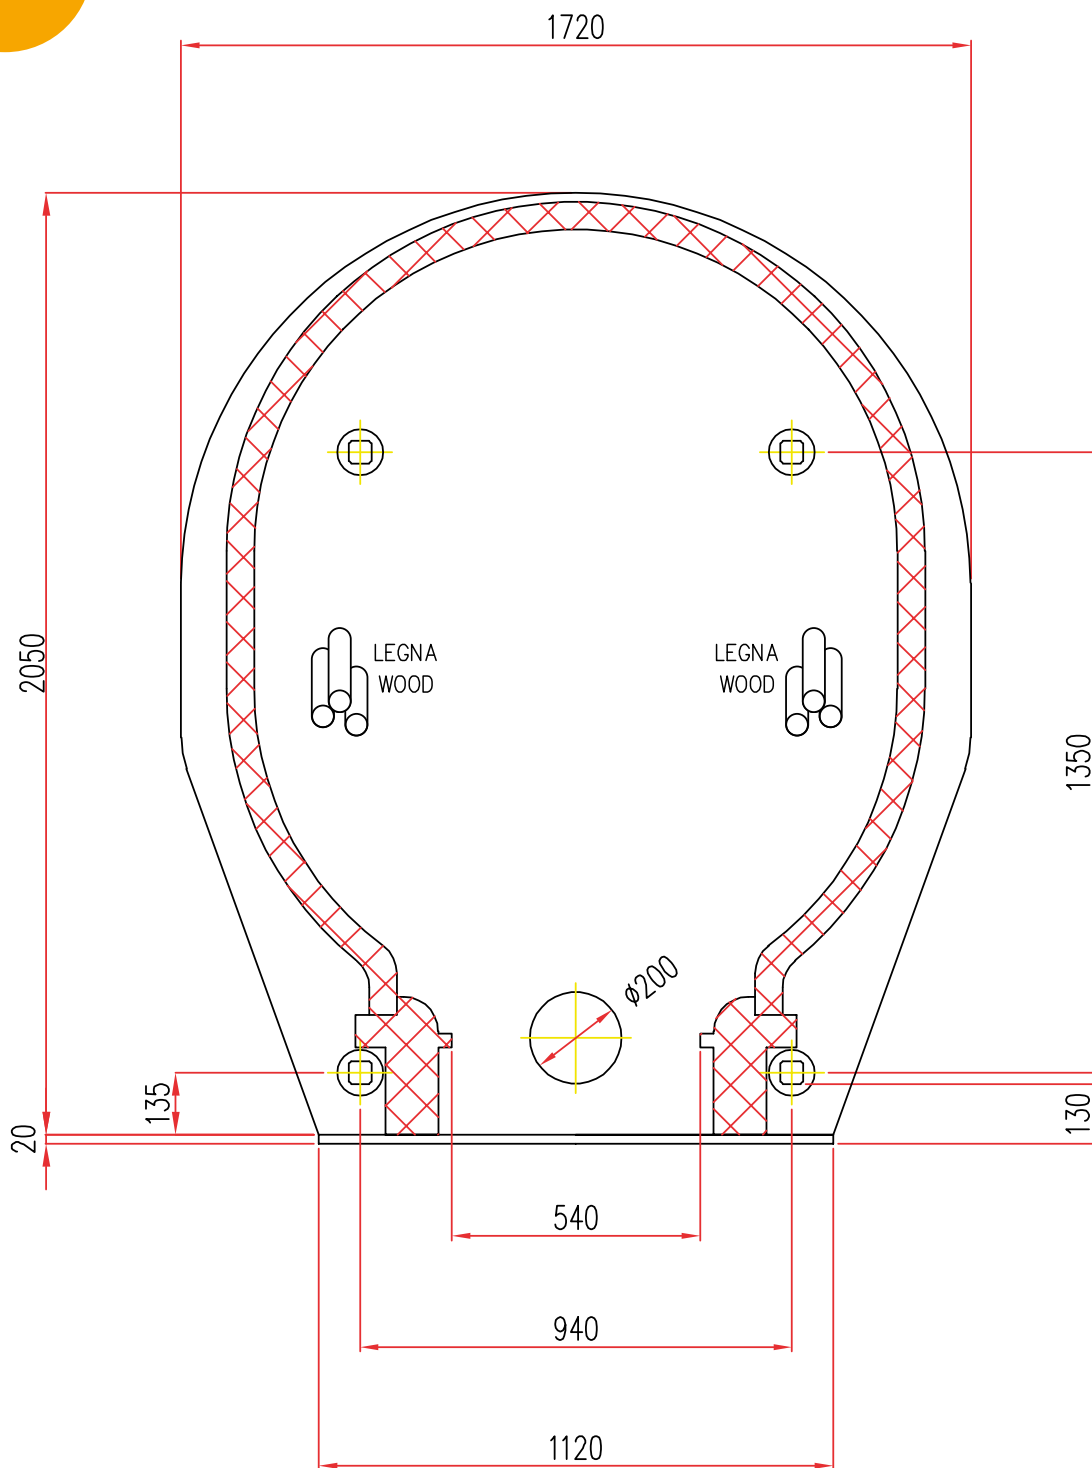

LEGNA

Disponibile con alimentazione
posizionata a **DESTRA** o **SINISTRA**

Mod. EL \varnothing 80

Scala=1:1

Disponibile con alimentazione
posizionata a **DESTRA** o **SINISTRA**

Mod. EL Ø 100

Scala=1:1

Disponibile con alimentazione
posizionata a **DESTRA** o **SINISTRA**

Mod. EL \varnothing 120

Scala=1:1

LEGNA

Disponibile con alimentazione
posizionata a **DESTRA** o **SINISTRA**

FORNI PREFABBRICATI
Tel.+39 059 330219-330189

Mod. EL \varnothing 140

Scala=1:1

Disponibile con alimentazione
posizionata a **DESTRA** o **SINISTRA**