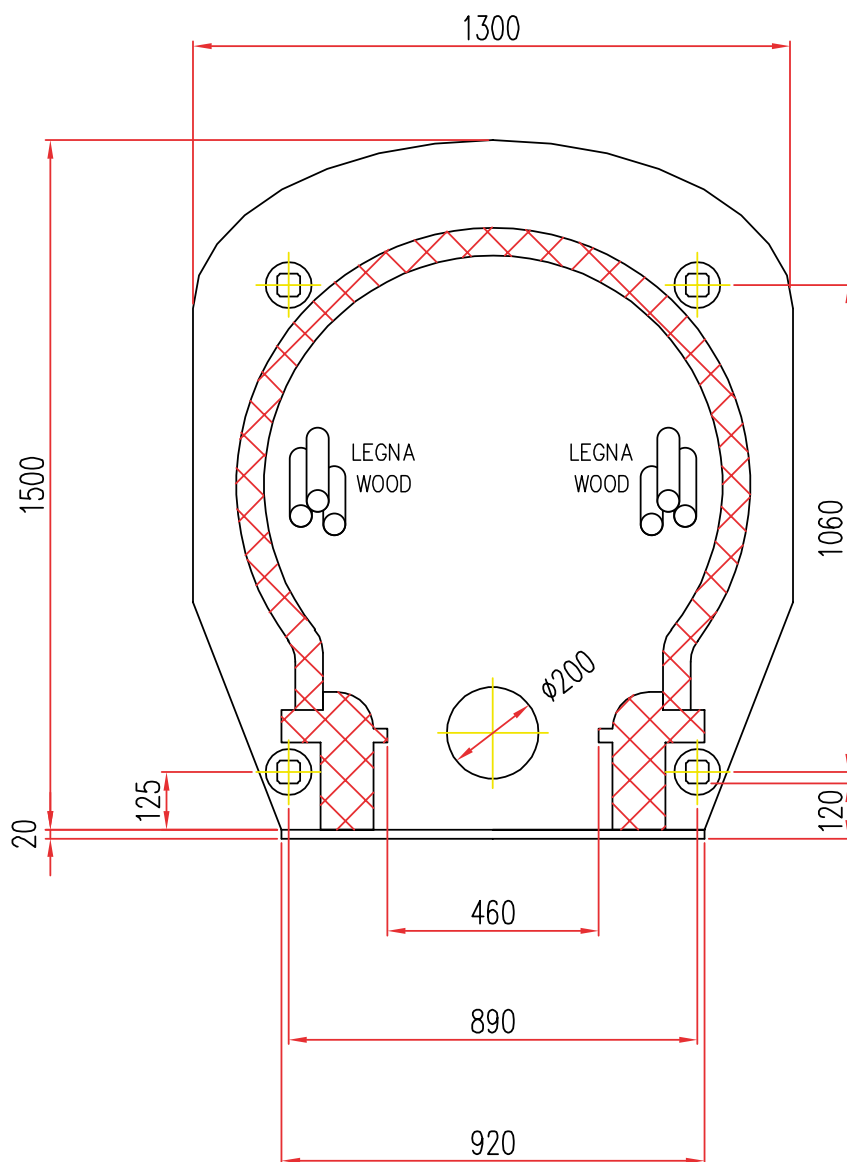

LEGNA

Disponibile con alimentazione
posizionata a **DESTRA** o **SINISTRA**

Mod. EL \varnothing 80

Scala=1:1

Disponibile con alimentazione
posizionata a **DESTRA** o **SINISTRA**

Mod. EL Ø 100

Scala=1:1

Disponibile con alimentazione
posizionata a **DESTRA** o **SINISTRA**

Mod. EL \varnothing 120

Scala=1:1

LEGNA

Disponibile con alimentazione
posizionata a **DESTRA** o **SINISTRA**

FORNI PREFABBRICATI
Tel.+39 059 330219-330189

Mod. EL \varnothing 140

Scala=1:1

Disponibile con alimentazione
posizionata a **DESTRA** o **SINISTRA**