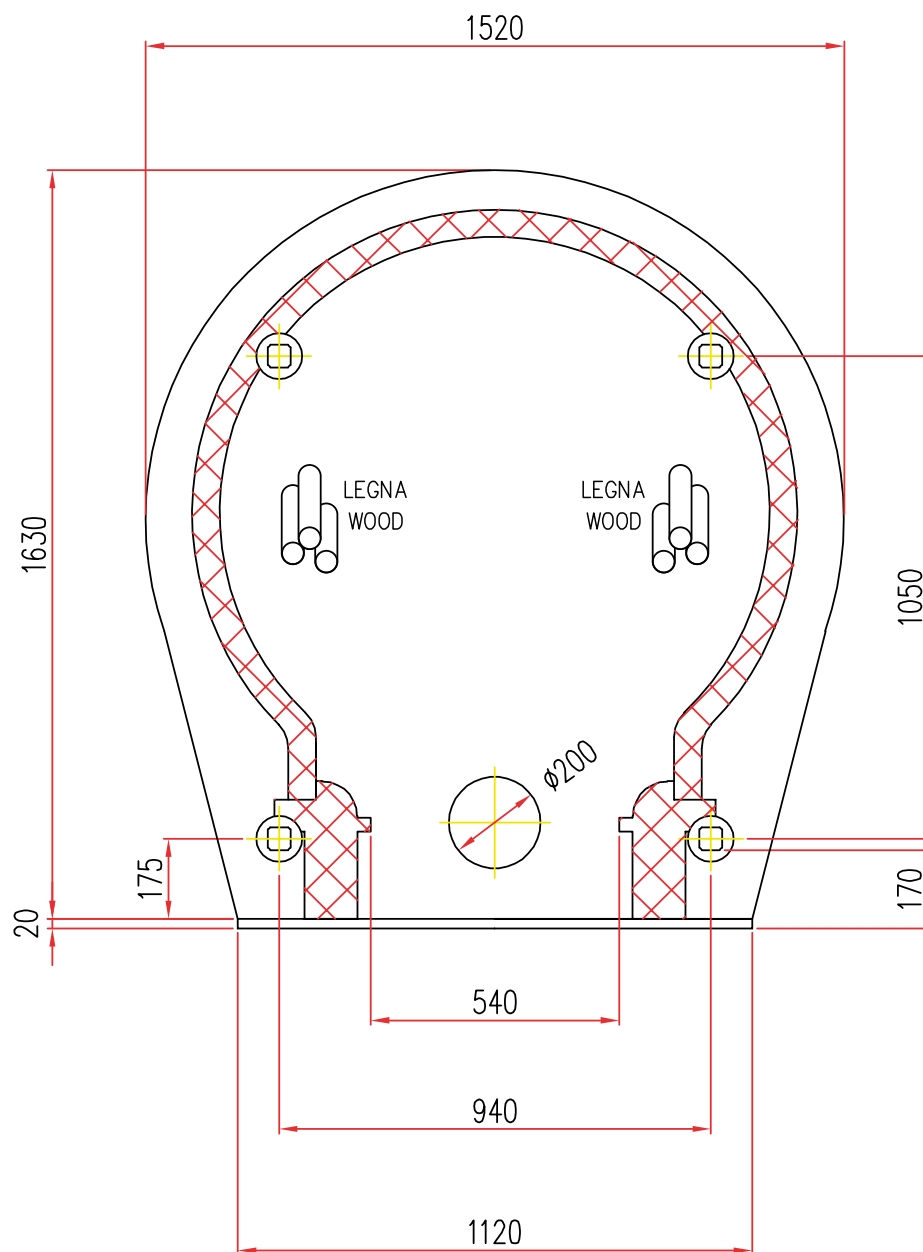

LEGNA

Disponibile con alimentazione
posizionata a **DESTRA** o **SINISTRA**

Mod. EL \varnothing 80

Scala=1:1

Disponibile con alimentazione
posizionata a **DESTRA** o **SINISTRA**

Mod. EL Ø 100

Scala=1:1

Disponibile con alimentazione
posizionata a **DESTRA** o **SINISTRA**

Mod. EL \varnothing 120

Scala=1:1

LEGNA

Disponibile con alimentazione
posizionata a **DESTRA** o **SINISTRA**

FORNI PREFABBRICATI
Tel.+39 059 330219-330189

Mod. EL \varnothing 140

Scala=1:1

Disponibile con alimentazione
posizionata a **DESTRA** o **SINISTRA**