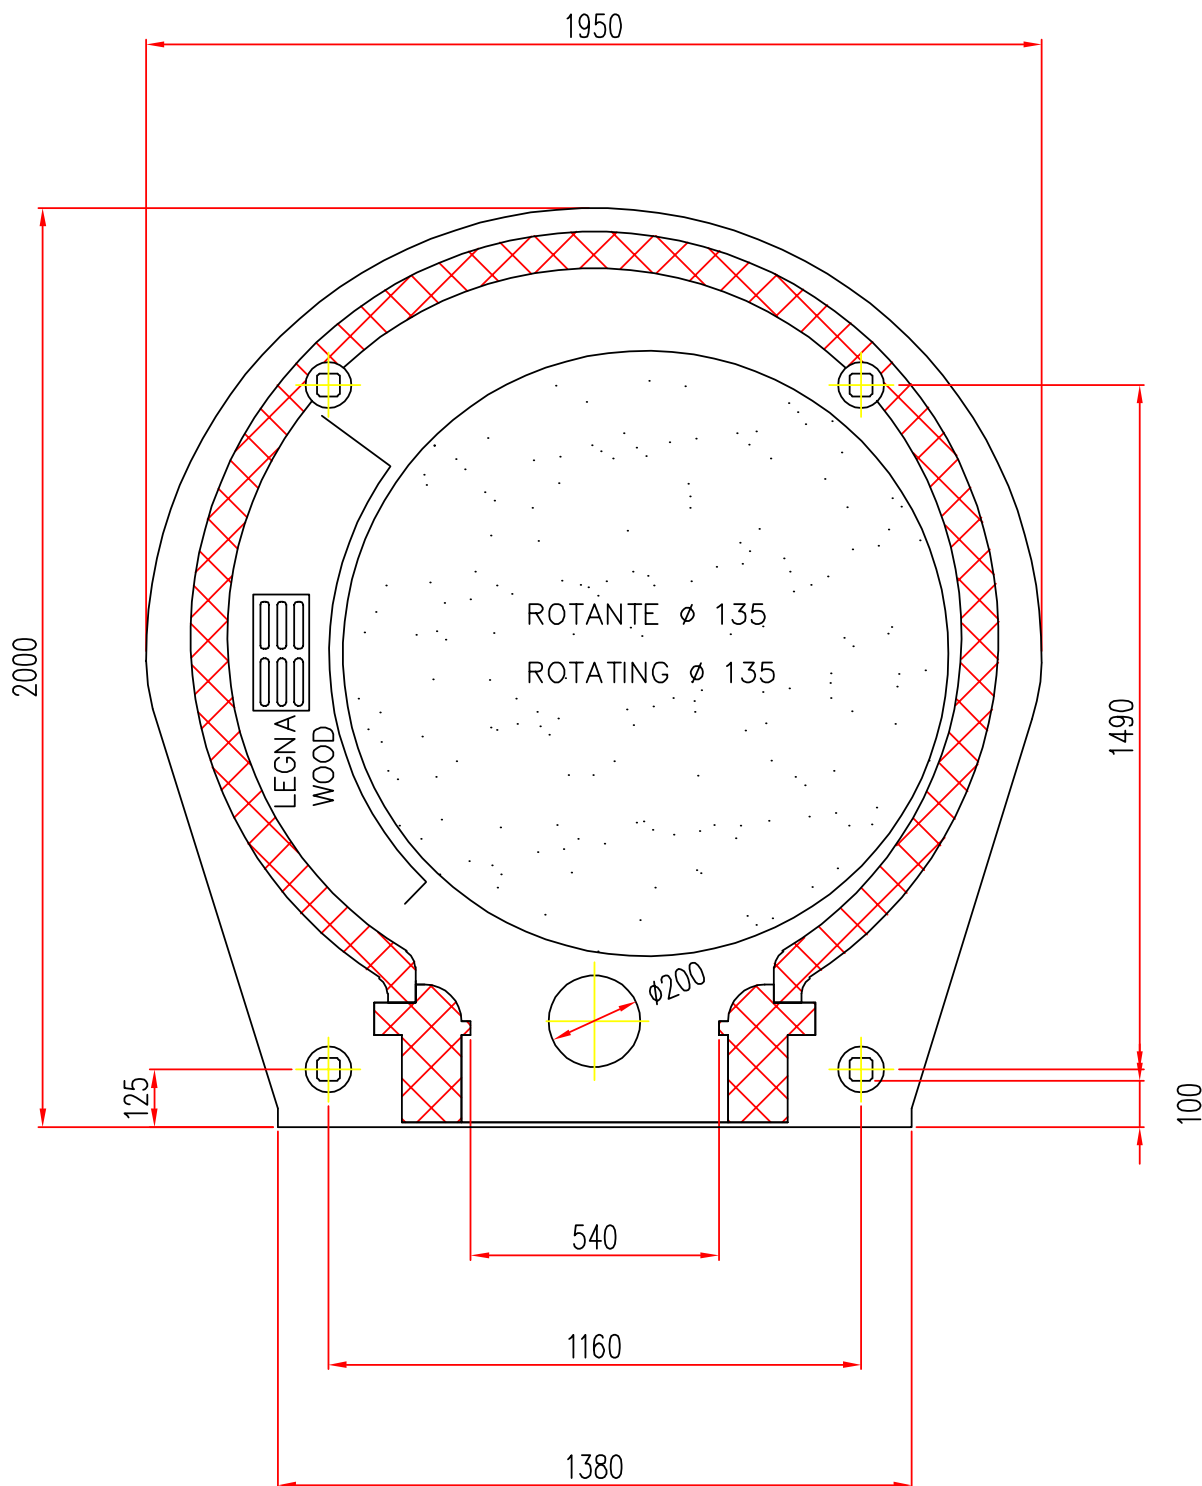

Mod. R1L Ø 95 SX

Scala=1:1

Mod. R1L ø 115 SX

Scala=1:1

Mod. R1L ø 125 SX

Scala=1:1

Mod. R1L Ø 135 SX

Scala=1:1