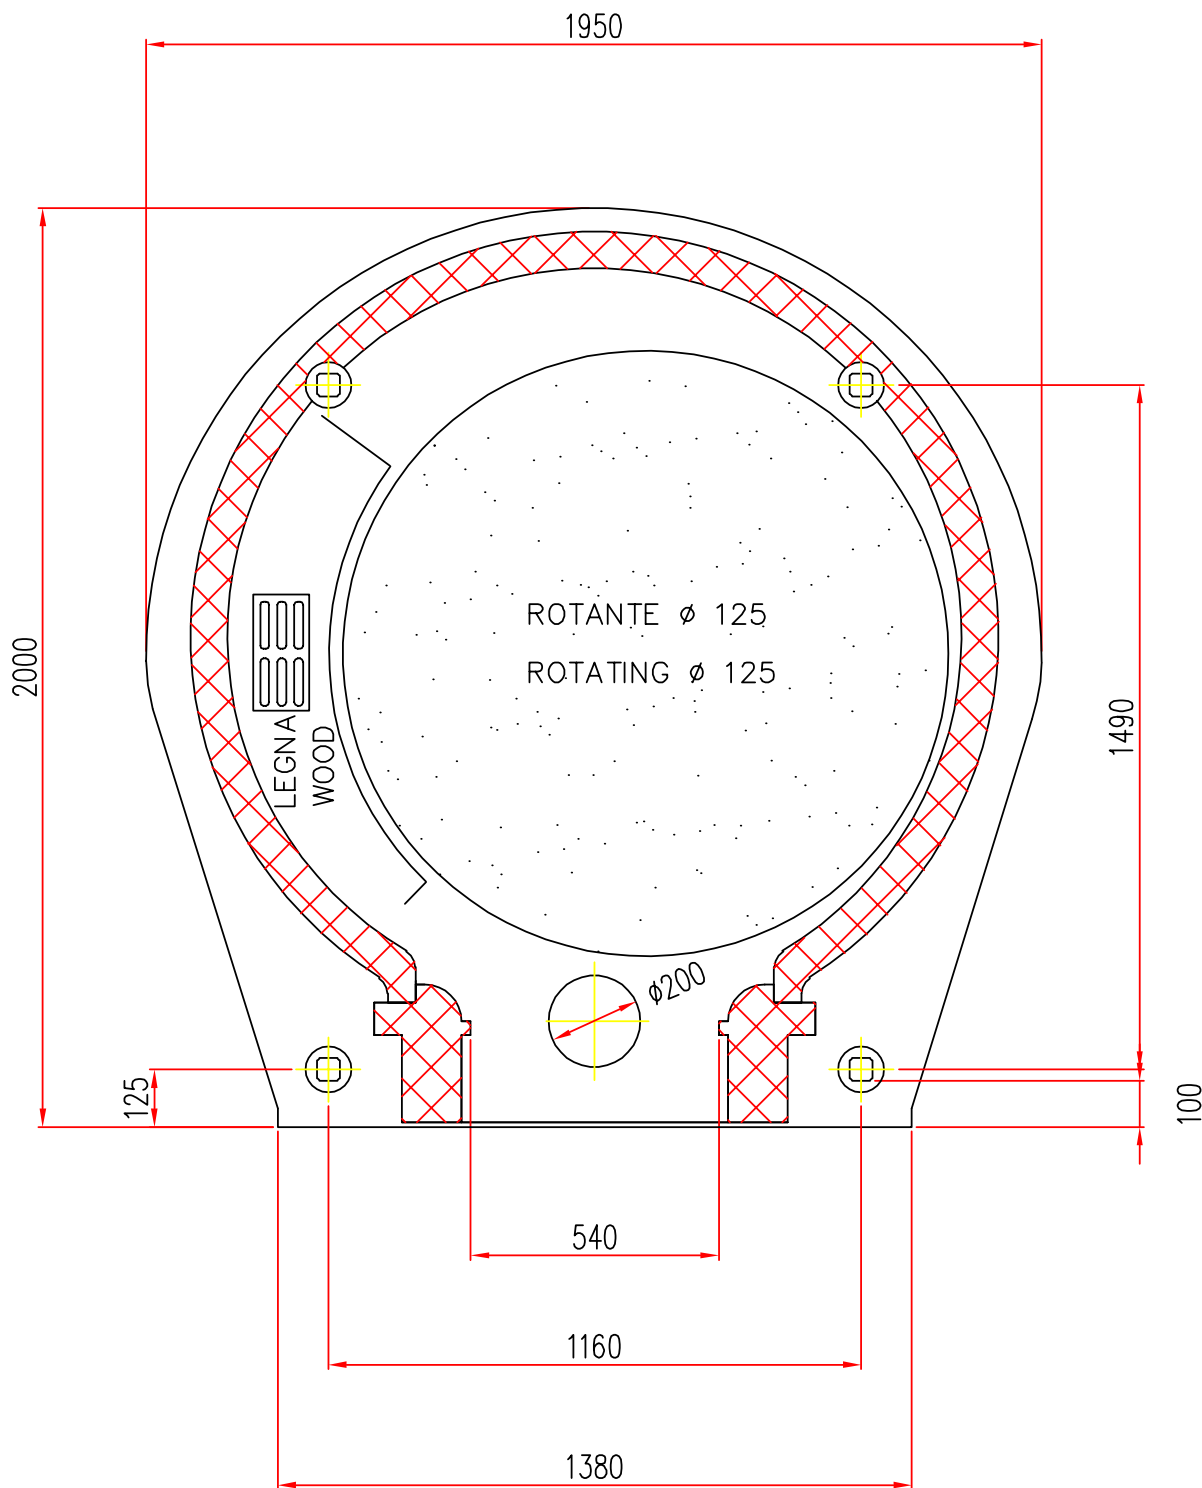

Mod. R1L Ø 95 SX

Scala=1:1

Mod. R1L ø 115 SX

Scala=1:1

Mod. R1L ø 125 SX

Scala=1:1

Mod. R1L Ø 135 SX

Scala=1:1