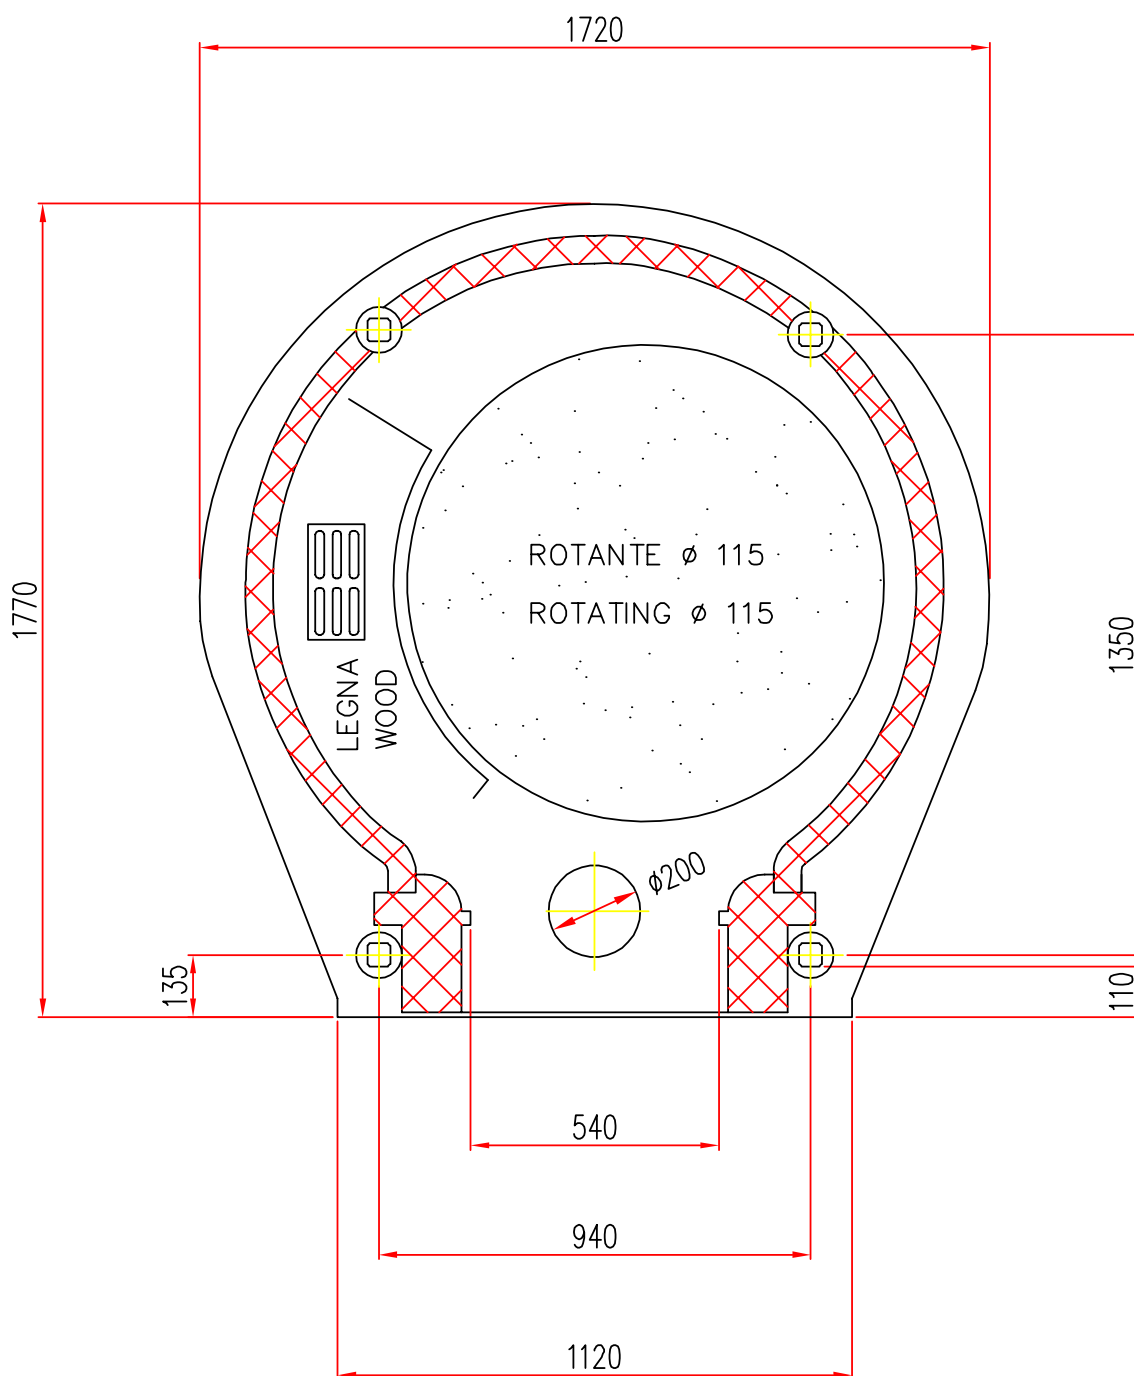

Mod. R1L Ø 95 SX

Scala=1:1

Mod. R1L ø 115 SX

Scala=1:1

Mod. R1L ø 125 SX

Scala=1:1

Mod. R1L Ø 135 SX

Scala=1:1