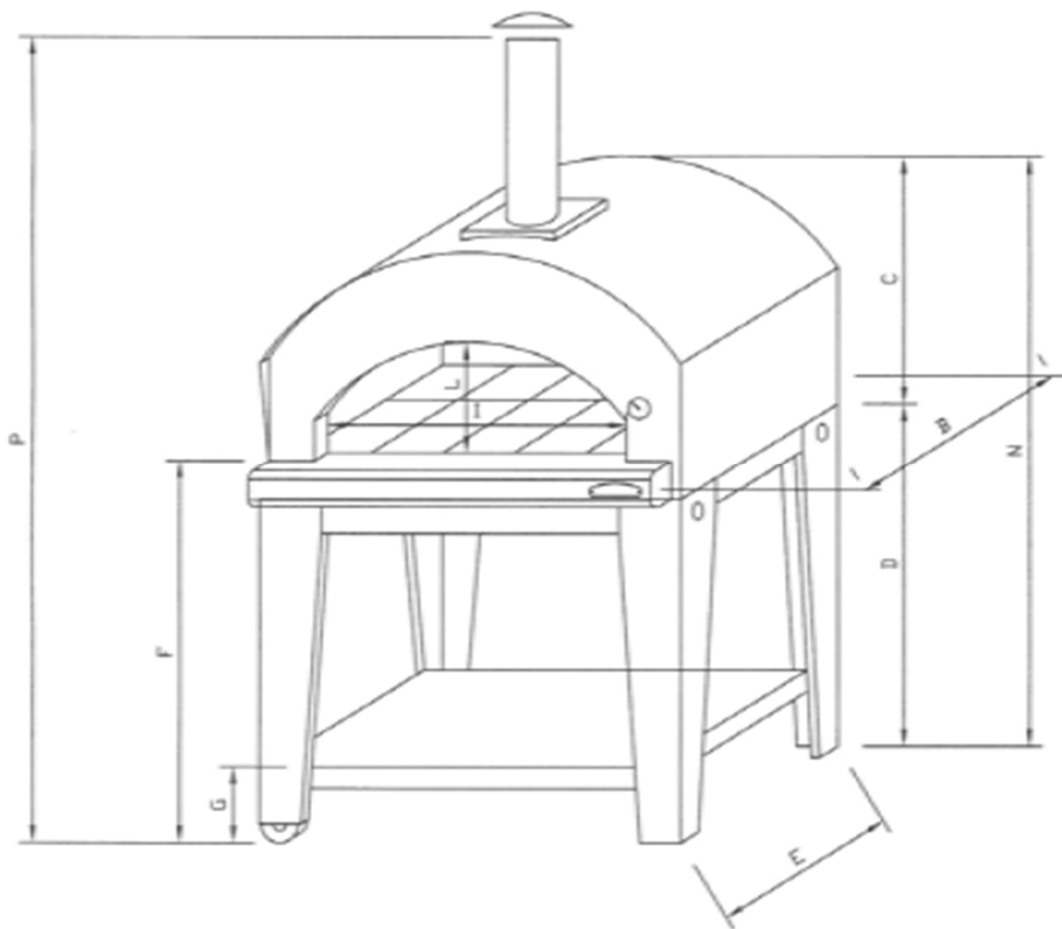

Dotazioni di serie
Carrello con ruote
termometro,
attizzatoio,
comignolo,
sportellino

*Per gli amanti del forno tradizionale
INOXMAM; quello che ci voleva
per rendere allegro spensierato e veloce
il cucinare all'aria aperta.
Accensione e riscaldamento in 10
minuti e poi bastano 2 minuti per
sforare una pizza eccezionale.
Leggero, resistente, pratico e dalle
dimensioni ridotte lo puoi portare
ovunque, in giardino, in terrazza o in
veranda*

DIMENSIONI		
	MOD L	MOD M
A mm	785	685
B mm	835	735
C mm	580	525
D mm	800	800
E mm	775	675
F mm	890	890
G mm	185	185
H mm	13	13
I mm	660	460
L mm	250	250
M mm	990	790
N mm	1380	1325
O mm	140	140
P mm	1885	1885
PIANO COTTURA cm	80X60	60X50