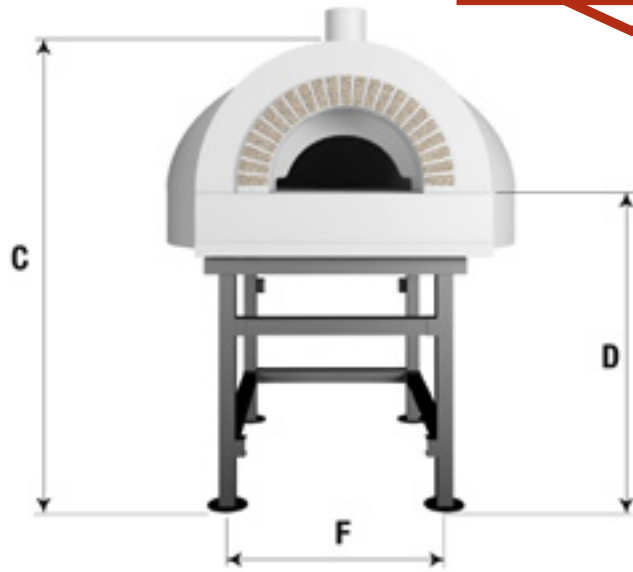

## FORNO TRADIZIONALE - LEGNA/GAS/COMBINATO TRADITIONAL STATIC OVEN - WOOD/GAS/COMBINED

DIMENSIONI - DIMENSIONS	UM	Ø 110	Ø 120	Ø 140	Ø 160	Ø180x140
A - PROFONDITÀ - DEPTH	cm	155	175	185	200	230
B - LARGHEZZA - WIDTH	cm	150	165	180	195	180
C - ALTEZZA - HEIGHT	cm	200	200	200	200	200
D	cm	120	120	120	120	120
E	cm	110	114	116	137	116
F	cm	98	100	109	115	115
G	cm	105	116	129	149	149
Sporgenza piedi frontale Front side projection over the feet of the oven	cm	5	20	18	9	9